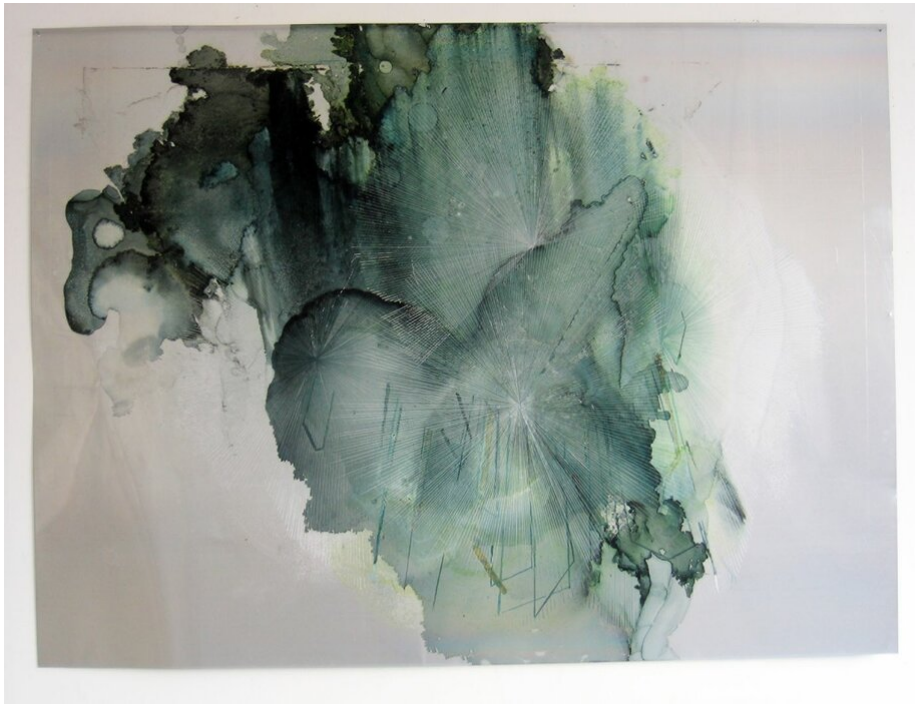

Myriam Holme  
imzwischenst, 2009  
Paintings

stain, acrylic paint, lacquer, gold leaf, chalk on aluminium  
145 x 196,5 cm | 57 x 77 1/3 in

---

**Bernhard Knaus Fine Art**

Niddastrasse 84  
60329 Frankfurt am Main  
Fon +49 (0)69 244 507 68  
[knaus@bernhardknaus.de](mailto:knaus@bernhardknaus.de)  
[bernhardknaus.com](http://bernhardknaus.com)