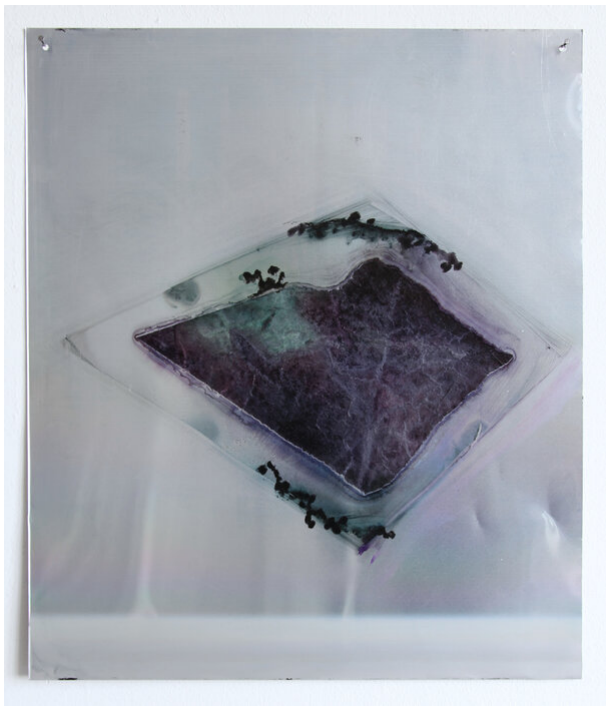

Myriam Holme  
graziler, als, 2011  
Paintings

Stain, watercolor on aluminium  
52,5 x 44 cm | 20 2/3 x 17 1/3 in  
MH/M 15

---

**Bernhard Knaus Fine Art**

Niddastrasse 84  
60329 Frankfurt am Main  
Fon +49 (0)69 244 507 68  
[knaus@bernhardknaus.de](mailto:knaus@bernhardknaus.de)  
[bernhardknaus.com](http://bernhardknaus.com)