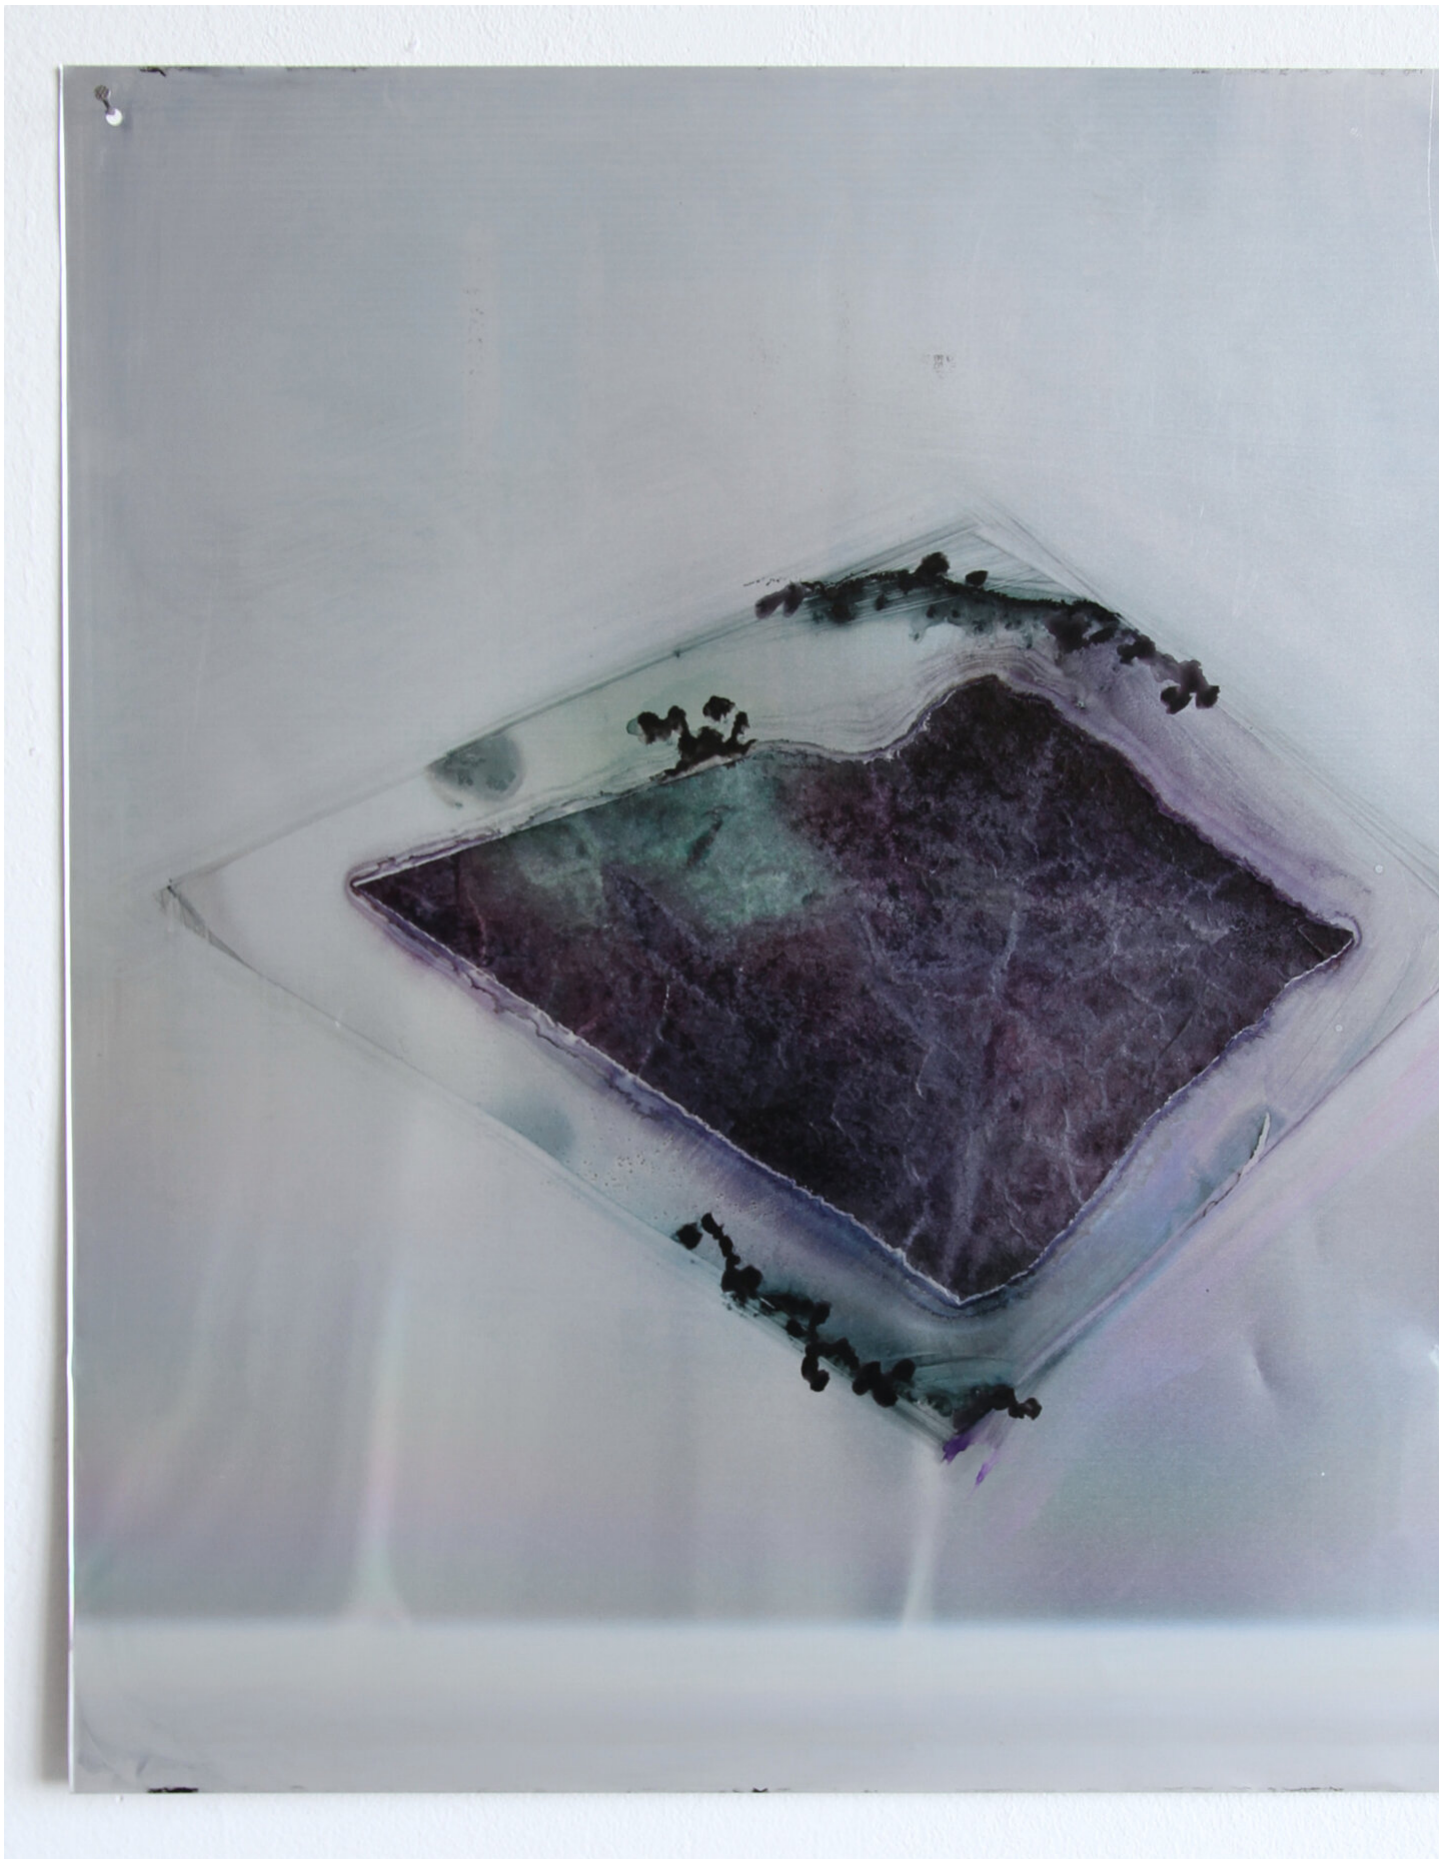

Myriam Holme  
graziler, als, 2011  
Paintings

Stain, watercolor on aluminium  
52,5 x 44 cm | 20 2/3 x 17 1/3 in  
MH/M 15

---

**Bernhard Knaus Fine Art**

Niddastrasse 84  
60329 Frankfurt am Main  
Fon +49 (0)69 244 507 68  
[knaus@bernhardknaus.de](mailto:knaus@bernhardknaus.de)  
[bernhardknaus.com](http://bernhardknaus.com)