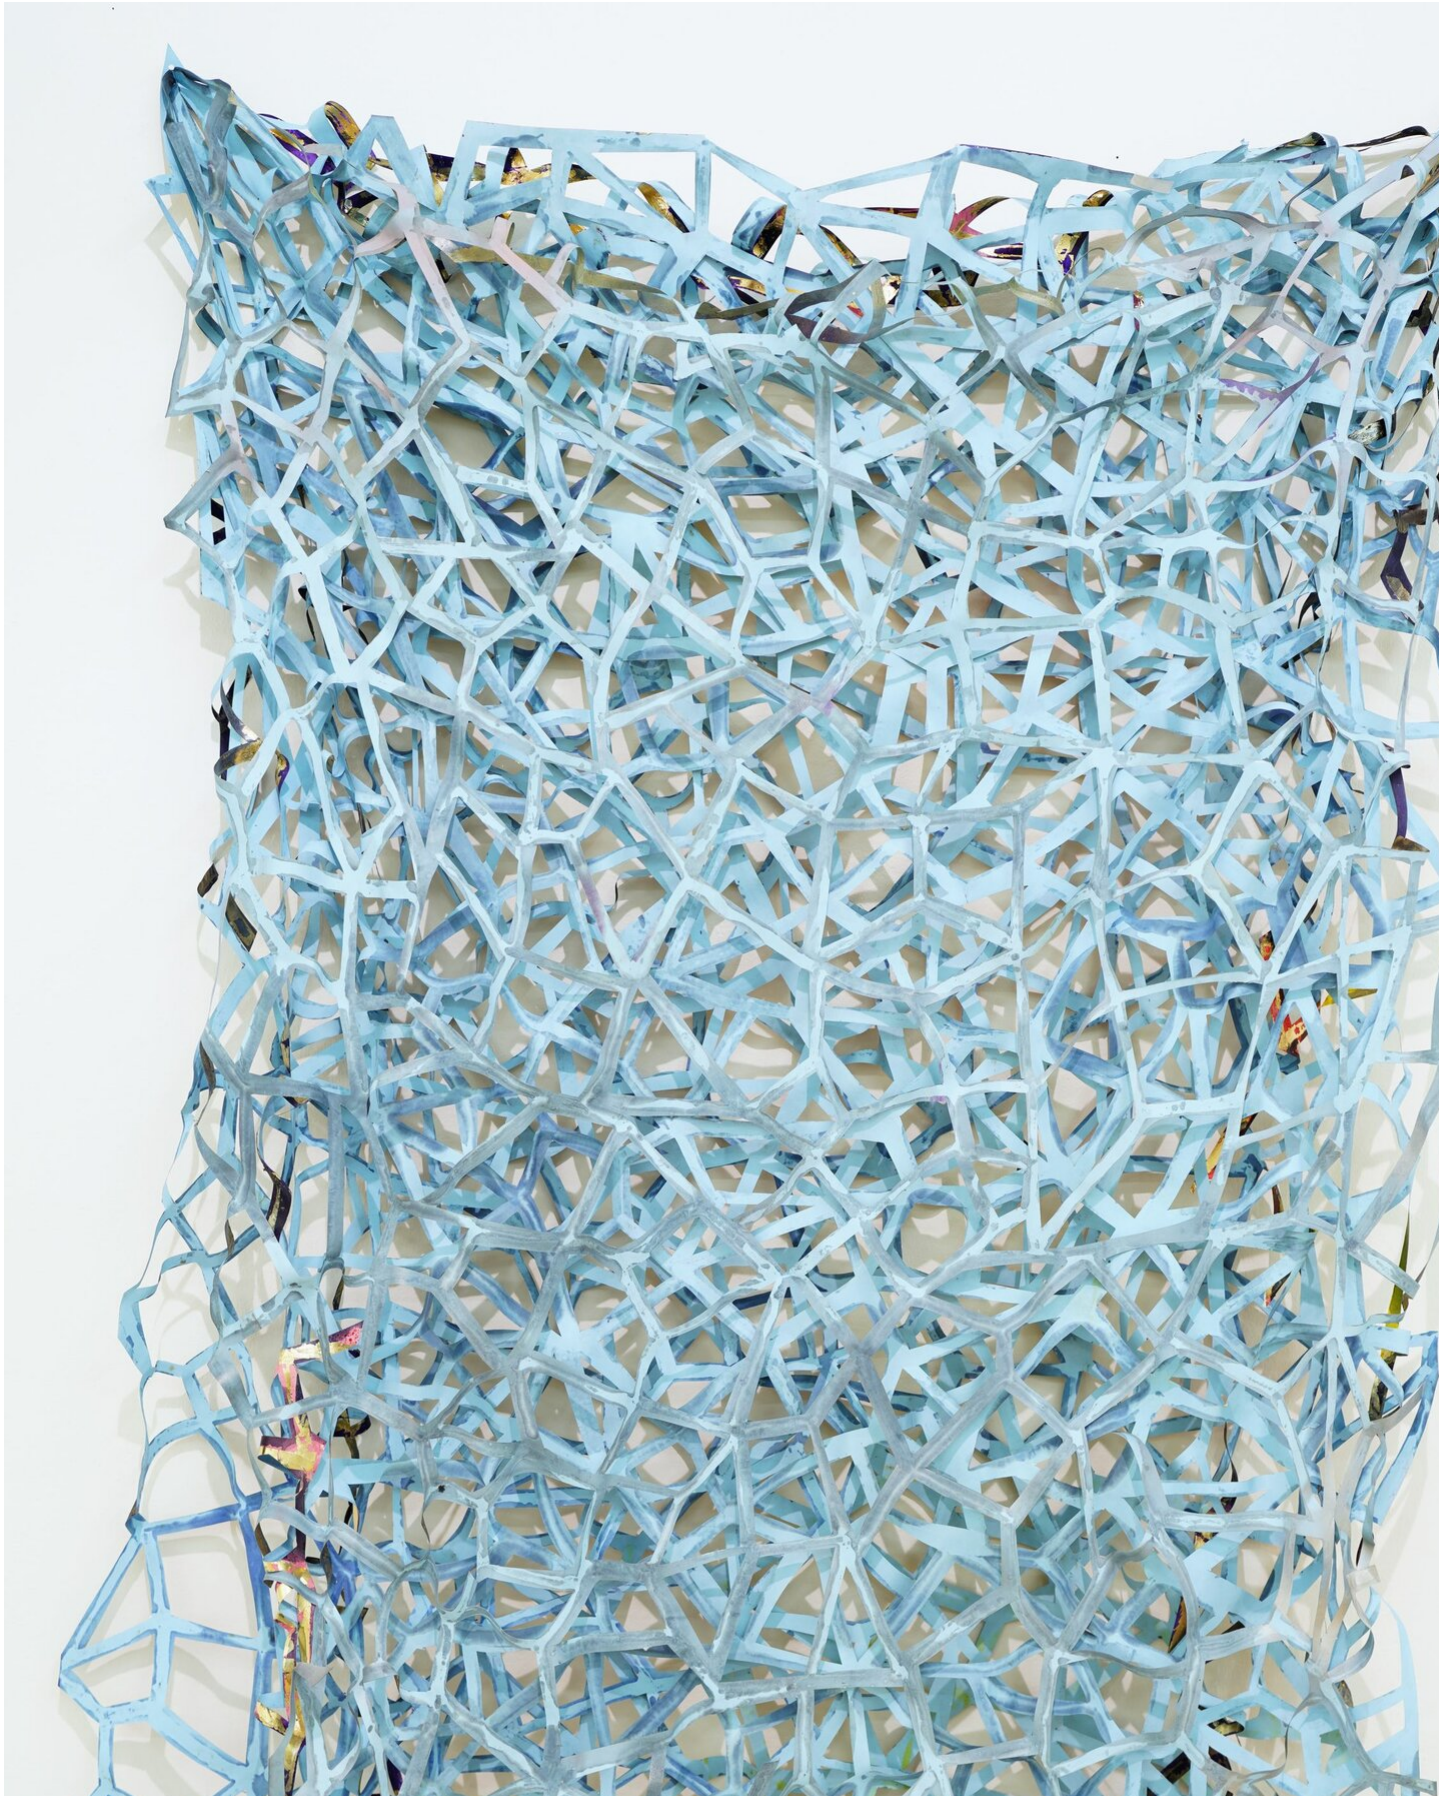

Myriam Holme
granda, 2021
Works on Paper

Paper, papercut, metal, stain
180 x 120 x 20 cm | 70 3/4 x 47 1/4 x 7 3/4 in
Unique
MH/P 52

Bernhard Knaus Fine Art

Niddastrasse 84
60329 Frankfurt am Main
Fon +49 (0)69 244 507 68
knaus@bernhardknaus.de
bernhardknaus.com