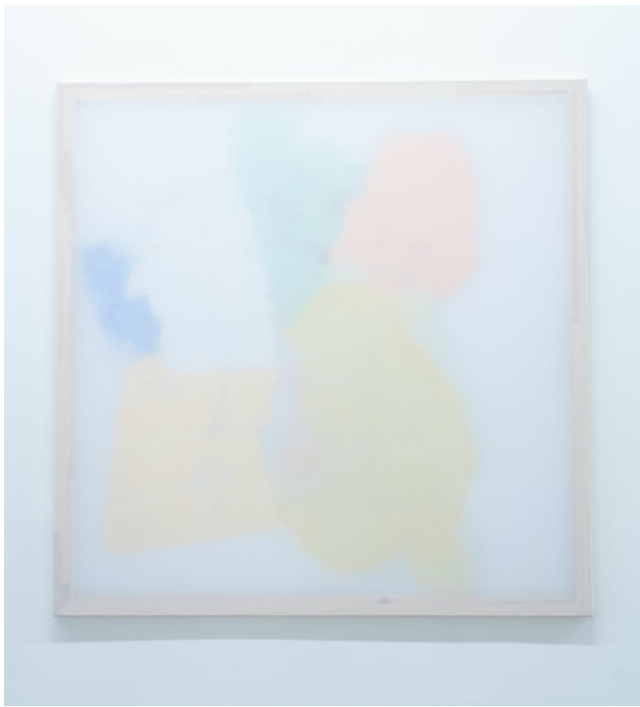

Myriam Holme
inseldenken 1, 2024
Paintings
Work Number: MH/M 137

Acrylic, impact metal, on flag fabric
120 x 120 cm | 47 1/4 x 47 1/4 in

Bernhard Knaus Fine Art

Niddastrasse 84
60329 Frankfurt am Main
Fon +49 (0)69 244 507 68
knaus@bernhardknaus.de
bernhardknaus.com