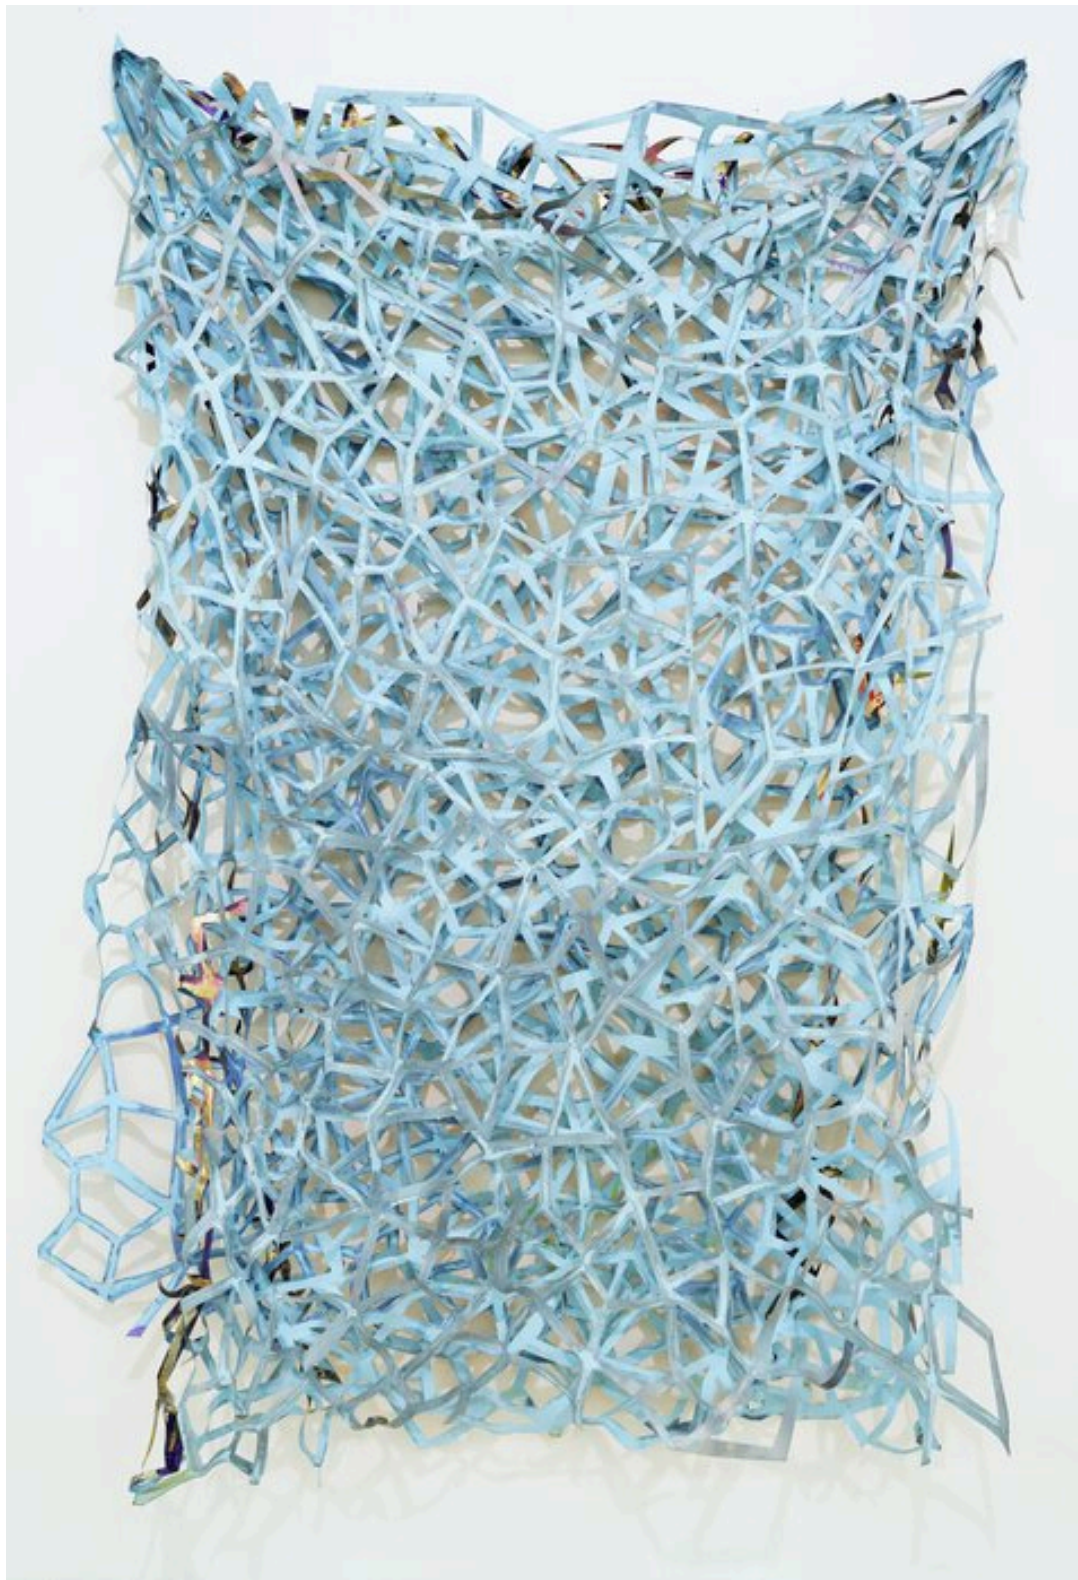

Myriam Holme

granda, 2021
Works on Paper

Paper, papercut, metal, stain
180 x 120 x 20 cm | 70 3/4 x 47 1/4 x 7 3/4 in
Unique
MH/P 52

Bernhard Knaus Fine Art

Niddastrasse 84
60329 Frankfurt am Main
Fon +49 (0)69 244 507 68
knaus@bernhardknaus.de
bernhardknaus.com