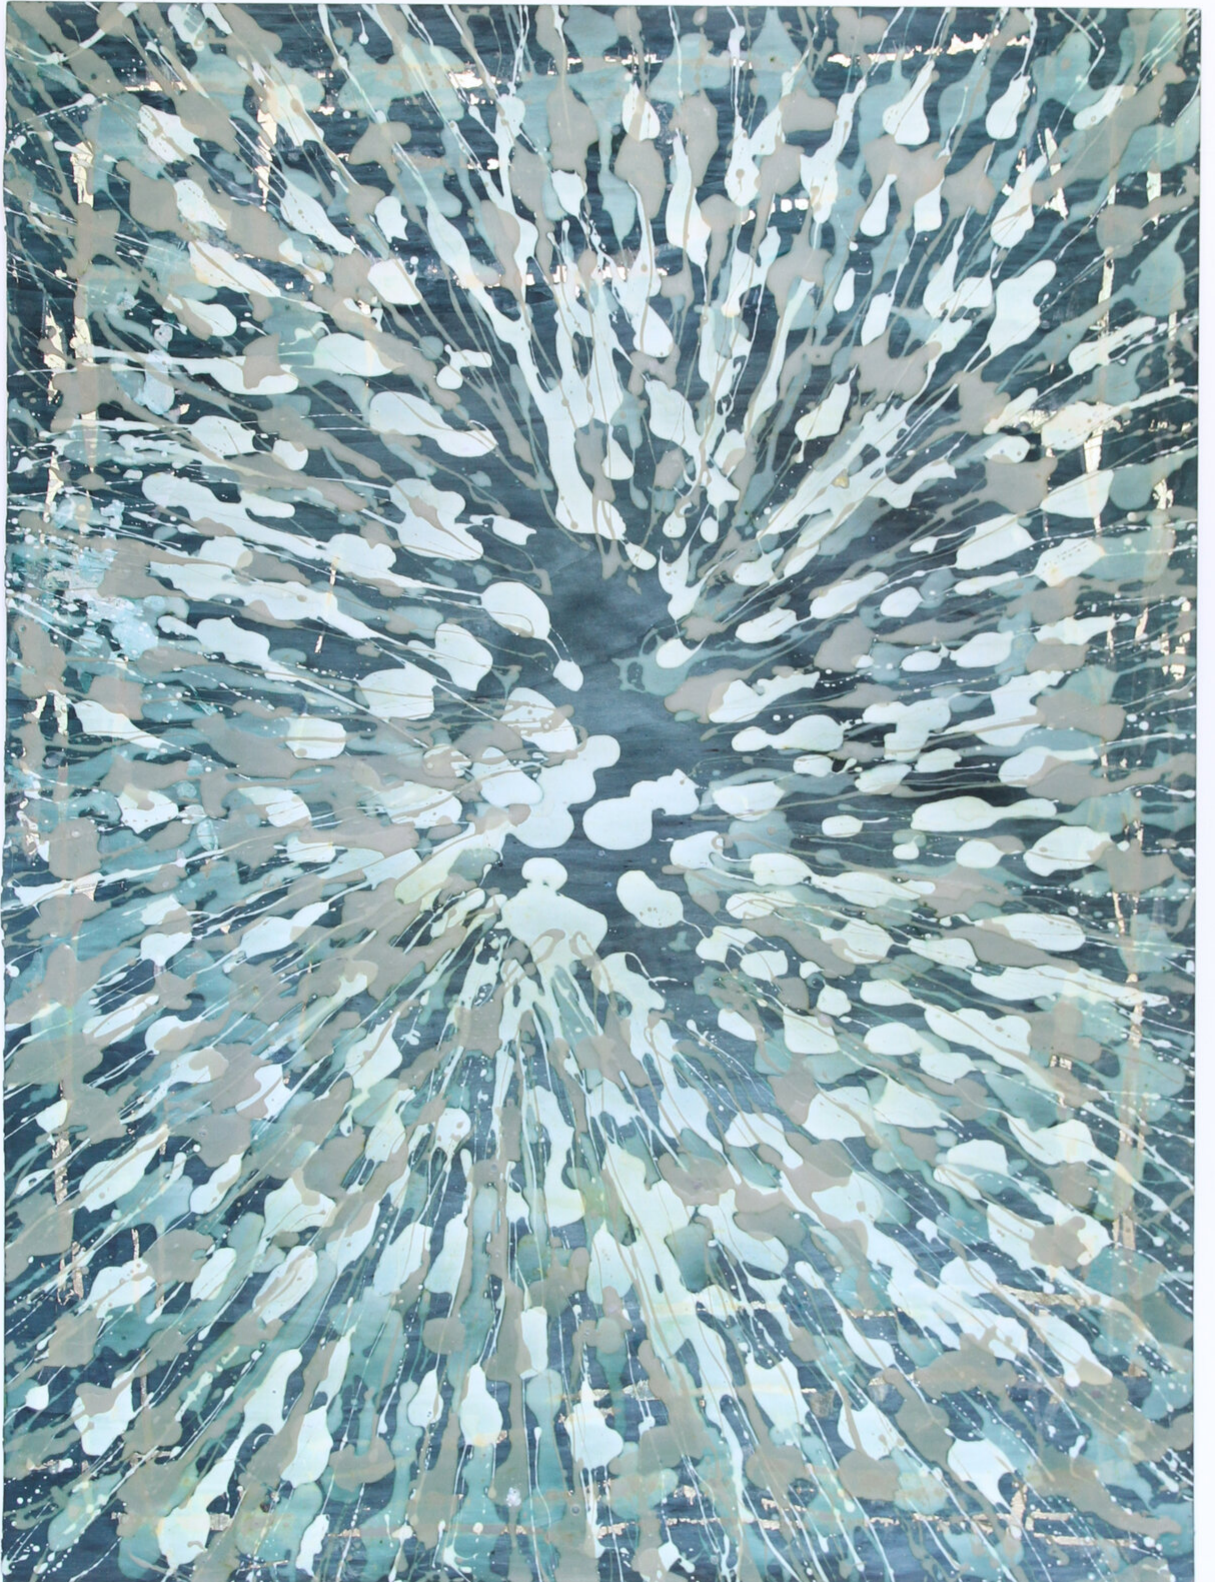

Myriam Holme
ja und nein gemischt, 2017
Paintings

Soap, trash metal, stain, pigment on poplar wood
172 x 130 cm | 67 3/4 x 51 1/4 in

Bernhard Knaus Fine Art

Niddastrasse 84
60329 Frankfurt am Main
Fon +49 (0)69 244 507 68
knaus@bernhardknaus.de
bernhardknaus.com