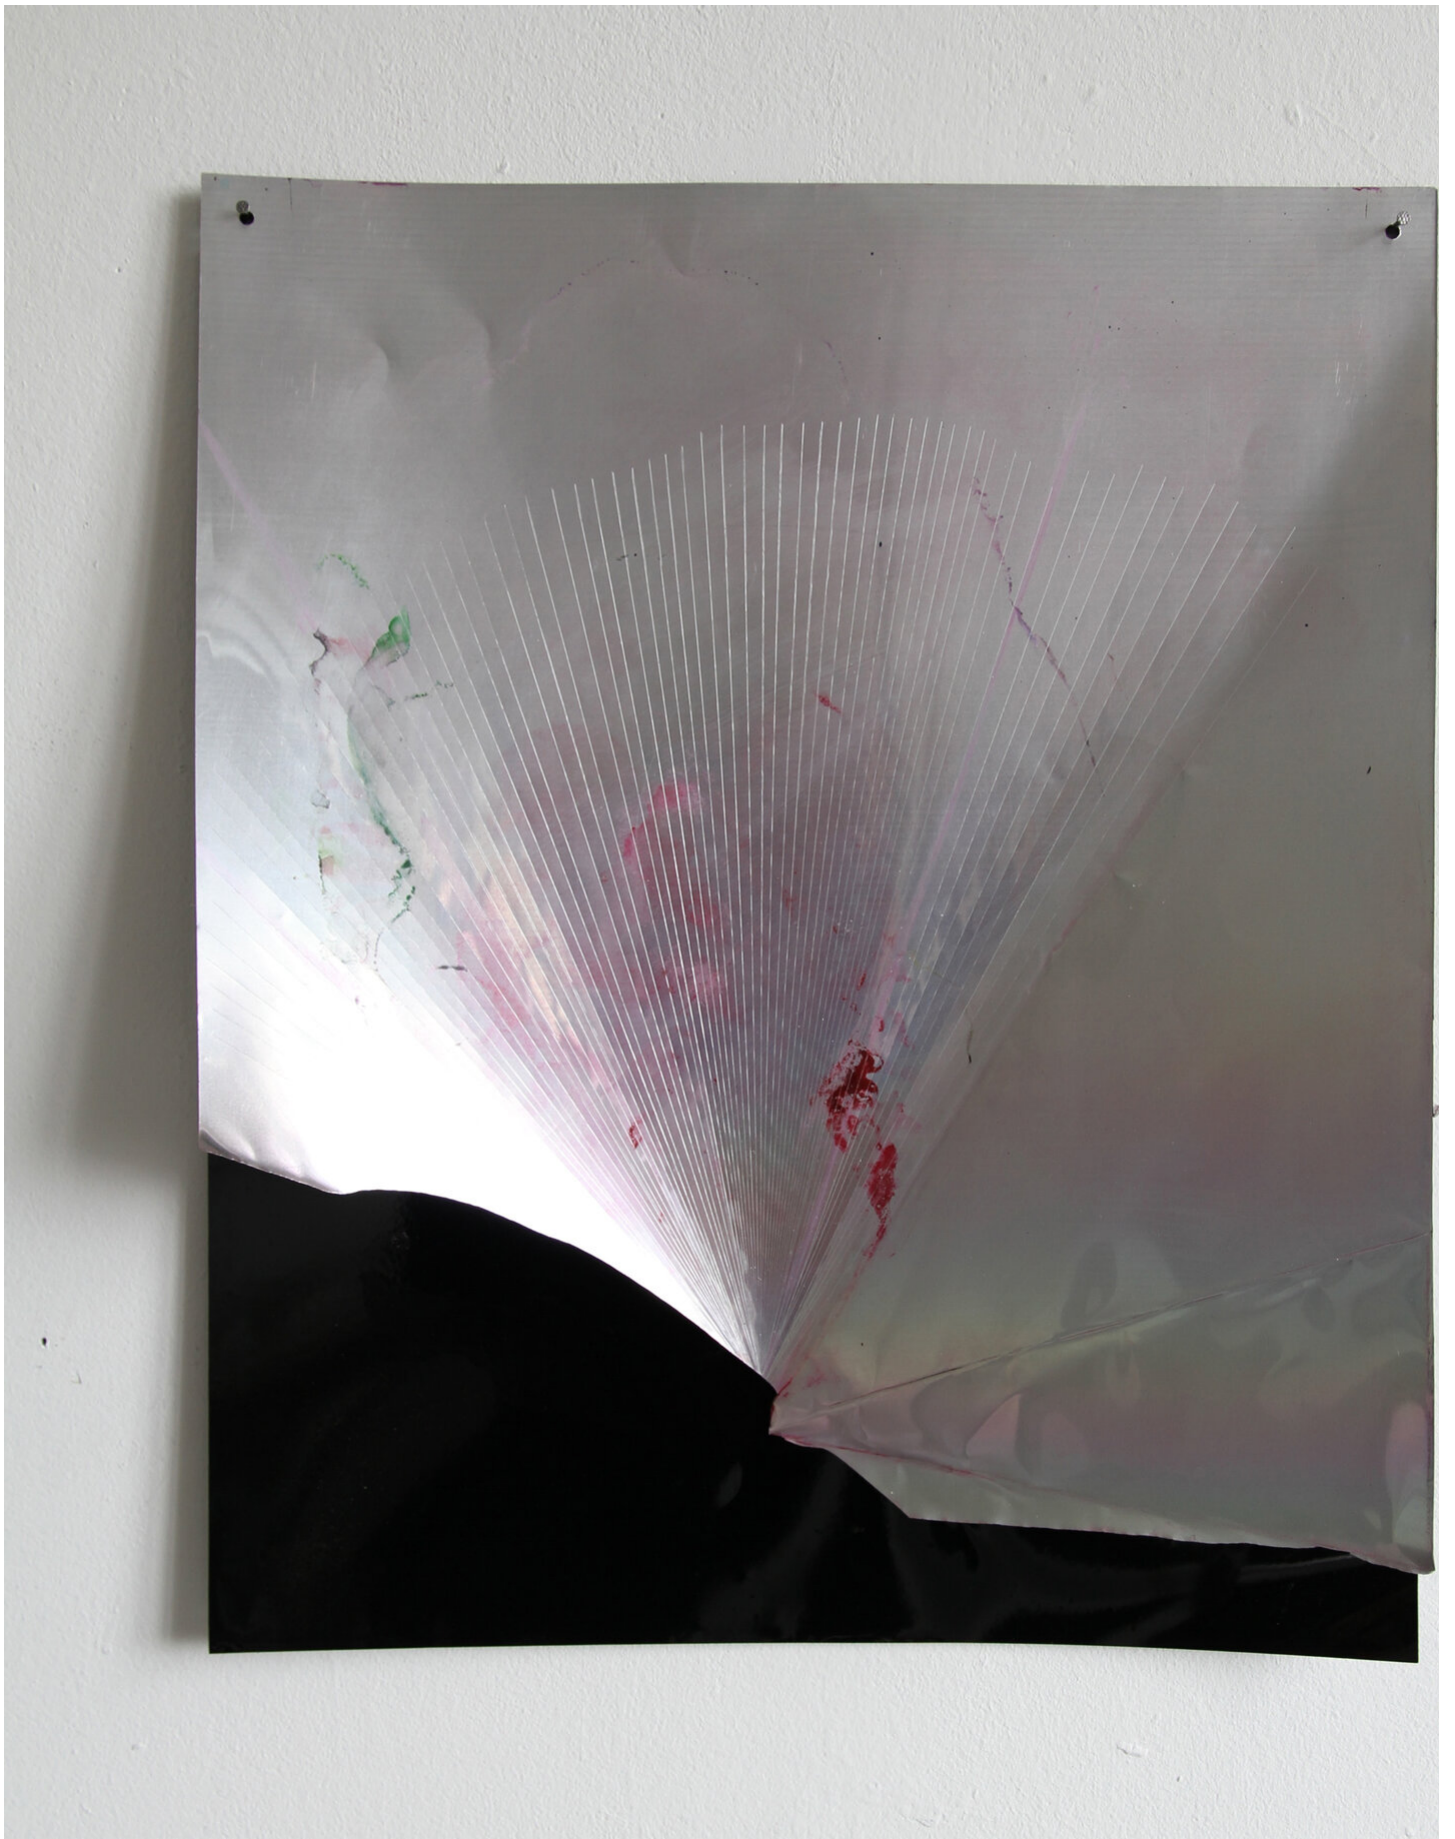

Myriam Holme

entz, 2012

Paintings

Stain, lacquer on aluminium

53 x 43,5 x 9 cm | 20 3/4 x 17 x 3 1/2 in

Bernhard Knaus Fine Art

Niddastrasse 84
60329 Frankfurt am Main
Fon +49 (0)69 244 507 68
knaus@bernhardknaus.de
bernhardknaus.com