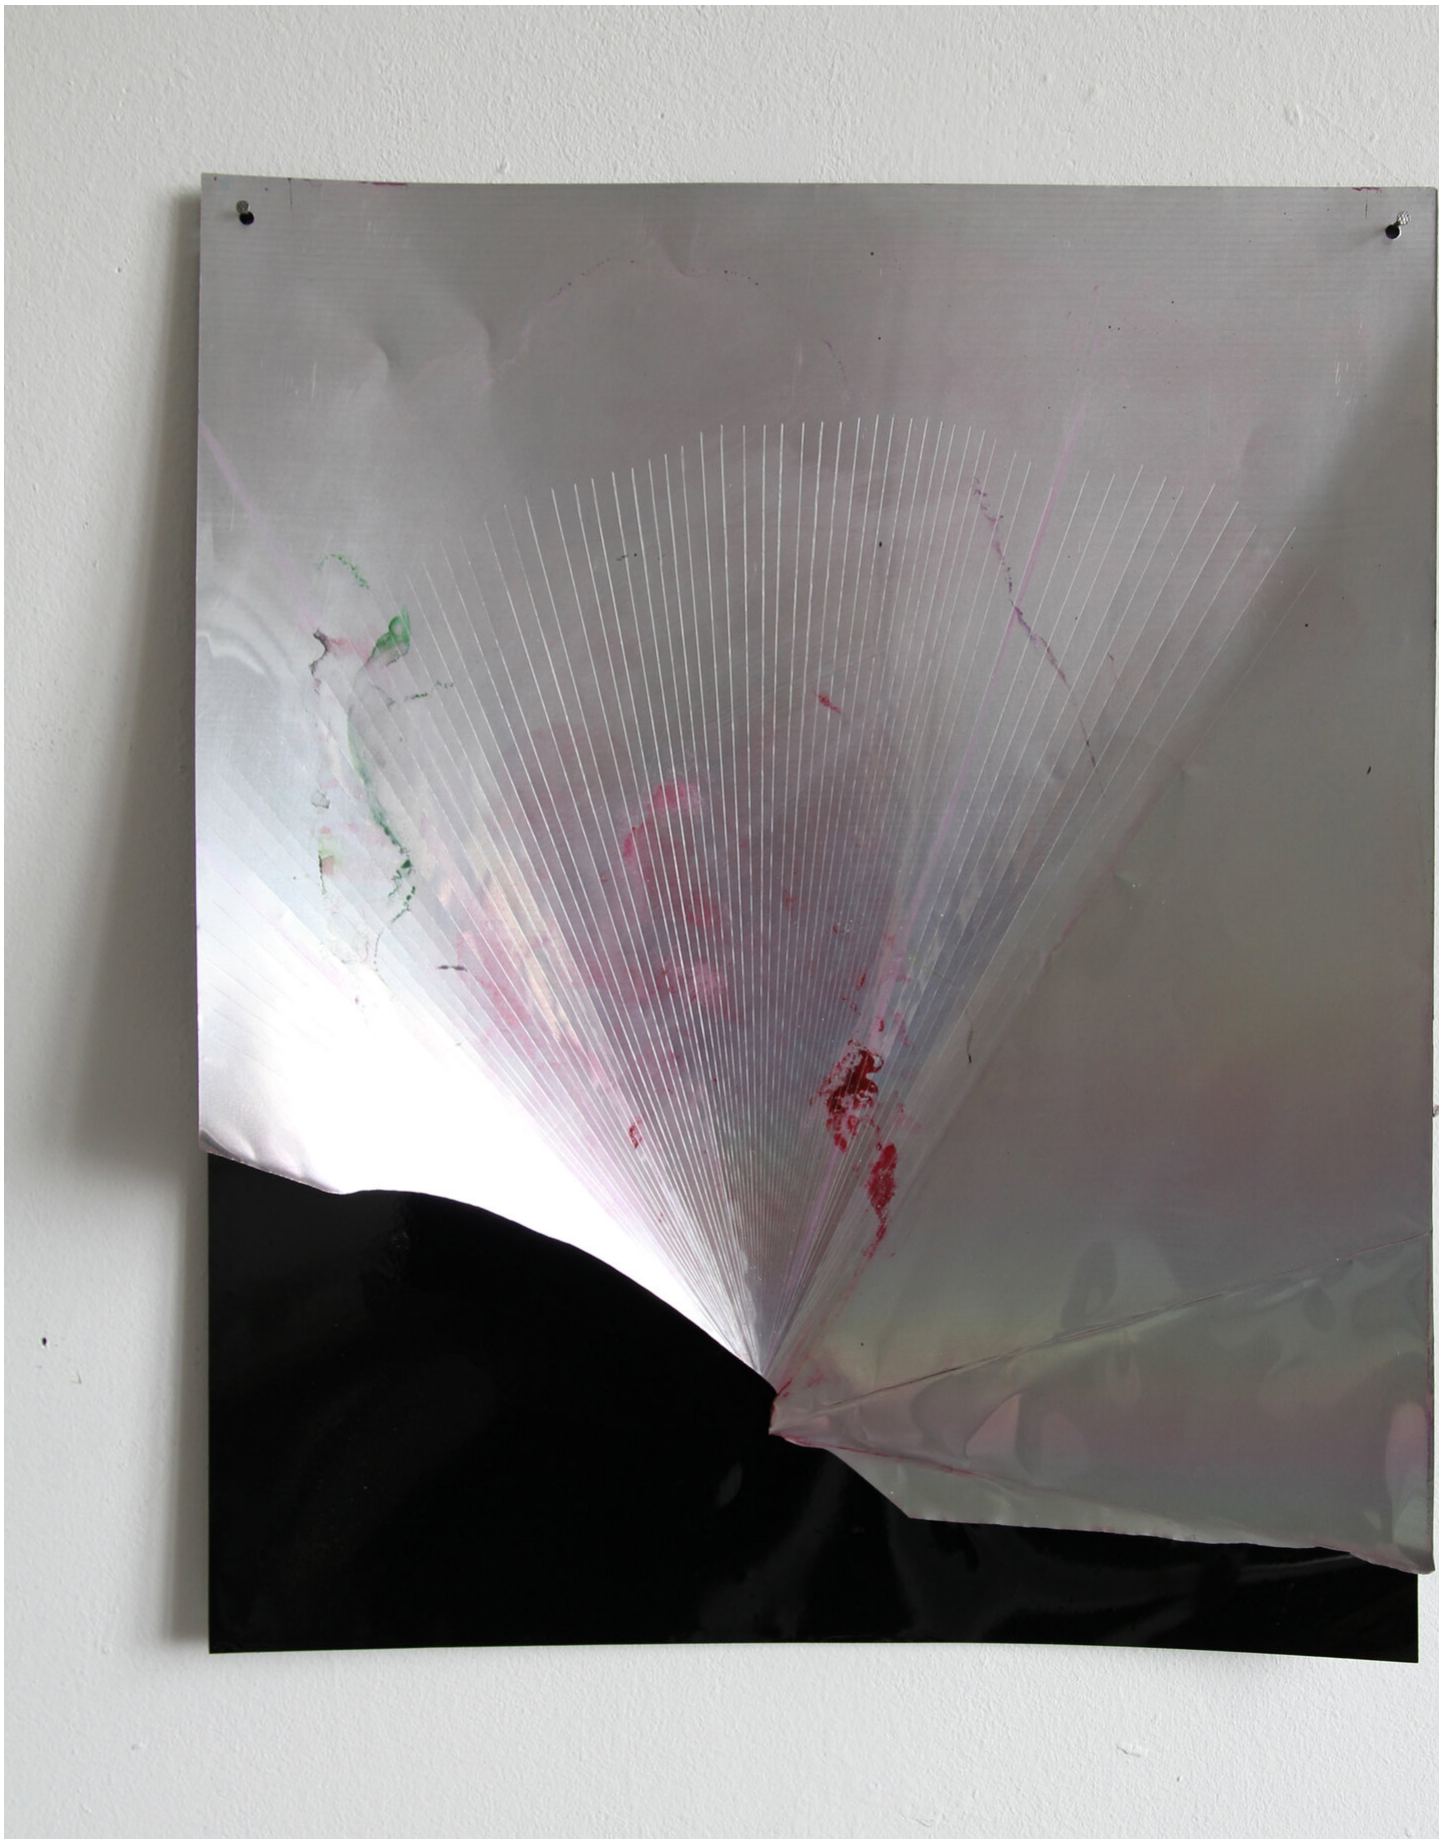

Myriam Holme

entz, 2012

Paintings

Stain, lacquer on aluminium

53 x 43,5 x 9 cm | 20 3/4 x 17 x 3 1/2 in

---

**Bernhard Knaus Fine Art**

Niddastrasse 84  
60329 Frankfurt am Main  
Fon +49 (0)69 244 507 68  
[knaus@bernhardknaus.de](mailto:knaus@bernhardknaus.de)  
[bernhardknaus.com](http://bernhardknaus.com)