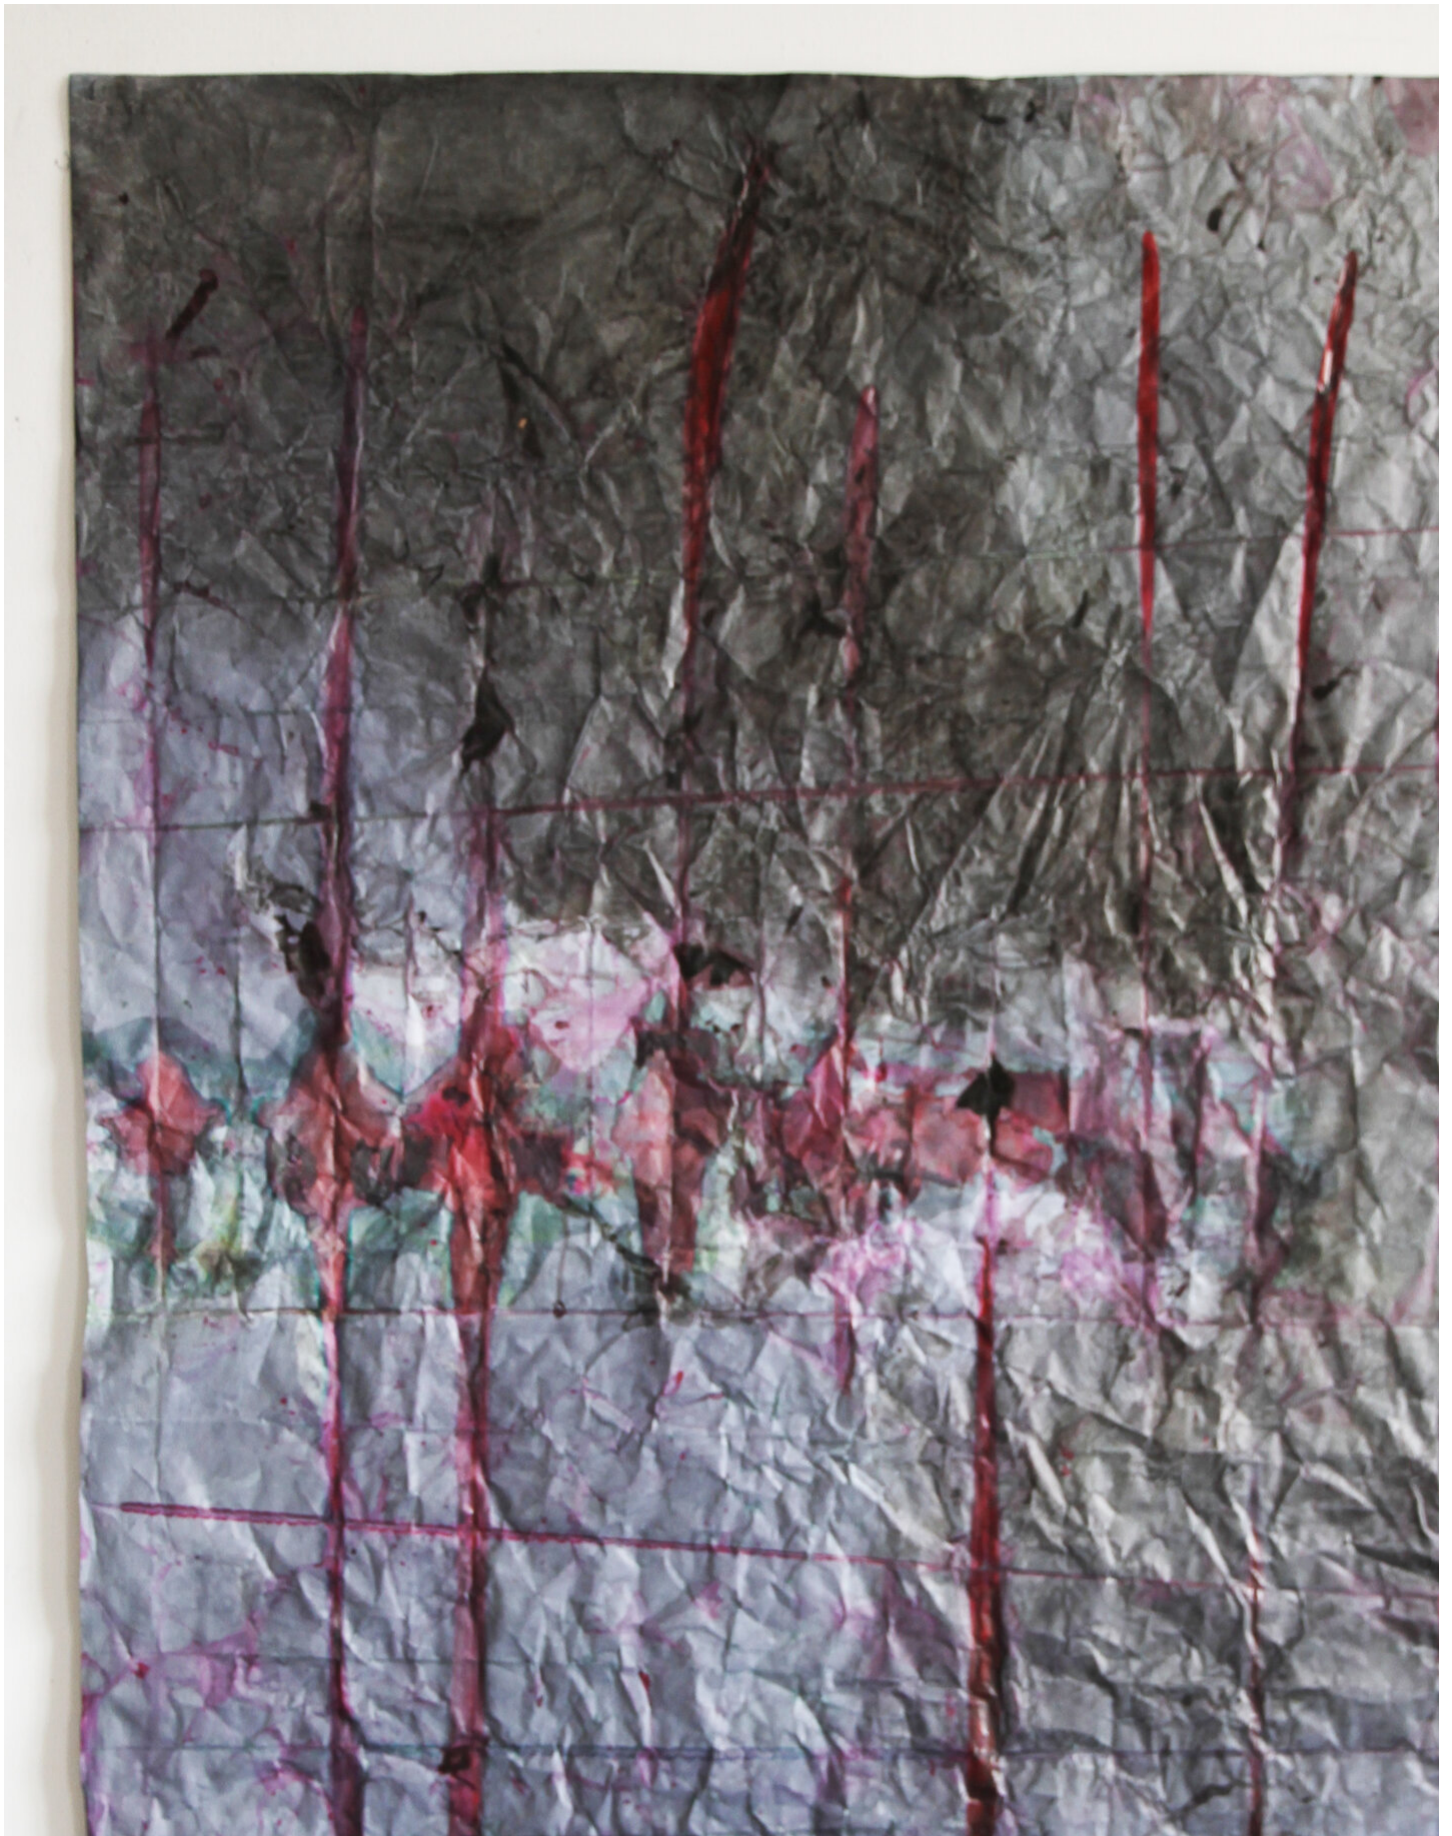

Myriam Holme
kreuz und querträumt, 2015
Works on Paper

Ink, stain on paper
180 x 127 cm | 70 3/4 x 50 in

Bernhard Knaus Fine Art

Niddastrasse 84
60329 Frankfurt am Main
Fon +49 (0)69 244 507 68
knaus@bernhardknaus.de
bernhardknaus.com