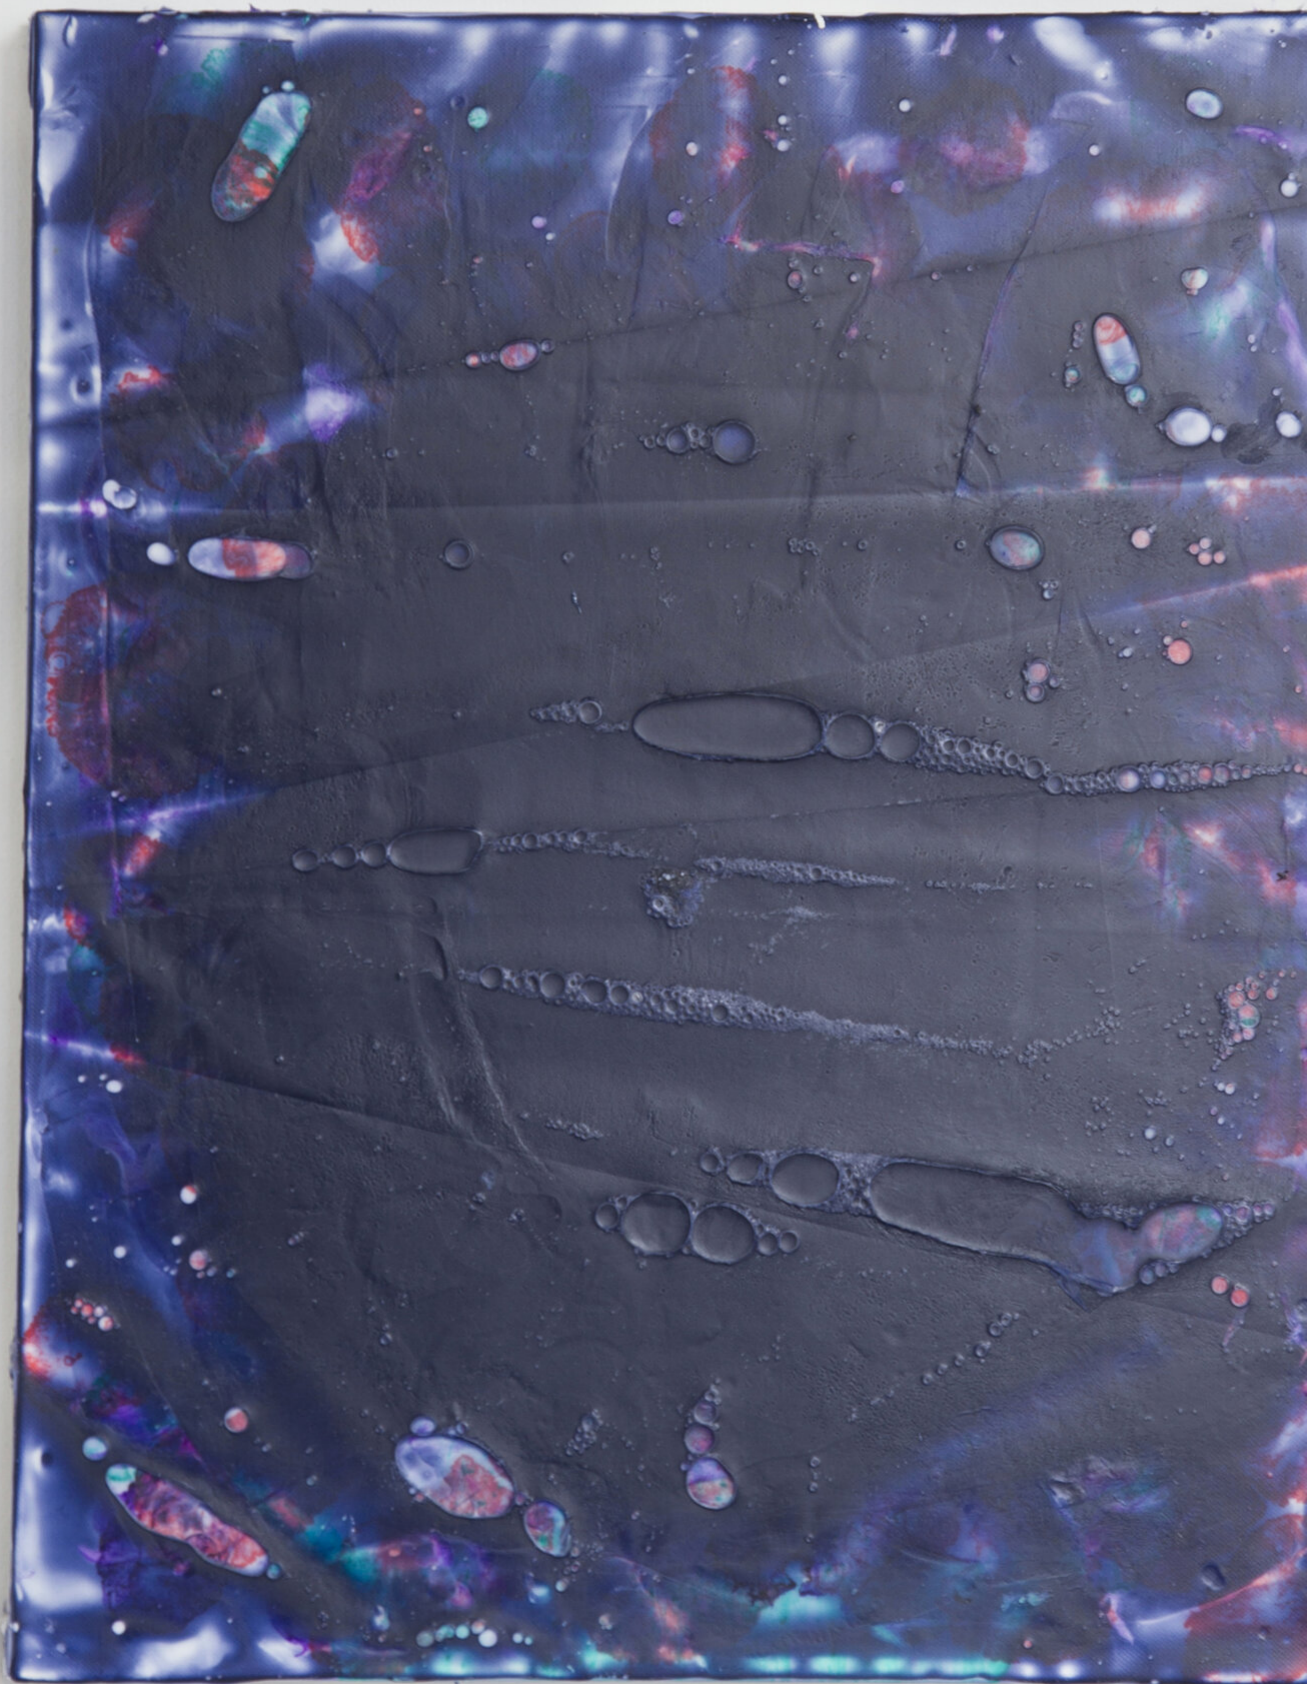

Myriam Holme  
weltengeführte, 2019  
Paintings

Soap, ink, pigment on canvas  
50 x 40 cm

---

**Bernhard Knaus Fine Art**

Niddastrasse 84  
60329 Frankfurt am Main  
Fon +49 (0)69 244 507 68  
[knaus@bernhardknaus.de](mailto:knaus@bernhardknaus.de)  
[bernhardknaus.com](http://bernhardknaus.com)