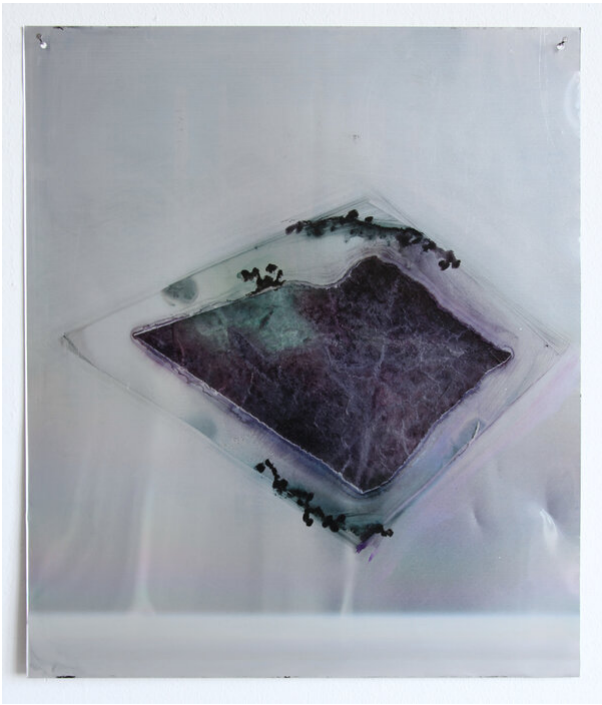

Myriam Holme  
graziler, als, 2011  
Paintings

Stain, watercolor on aluminium  
52,5 x 44 cm | 20 2/3 x 17 1/3 in  
MH/M 15

---

**Bernhard Knaus Fine Art**

Niddastrasse 84  
60329 Frankfurt am Main  
Fon +49 (0)69 244 507 68  
[knaus@bernhardknaus.de](mailto:knaus@bernhardknaus.de)  
[bernhardknaus.com](http://bernhardknaus.com)