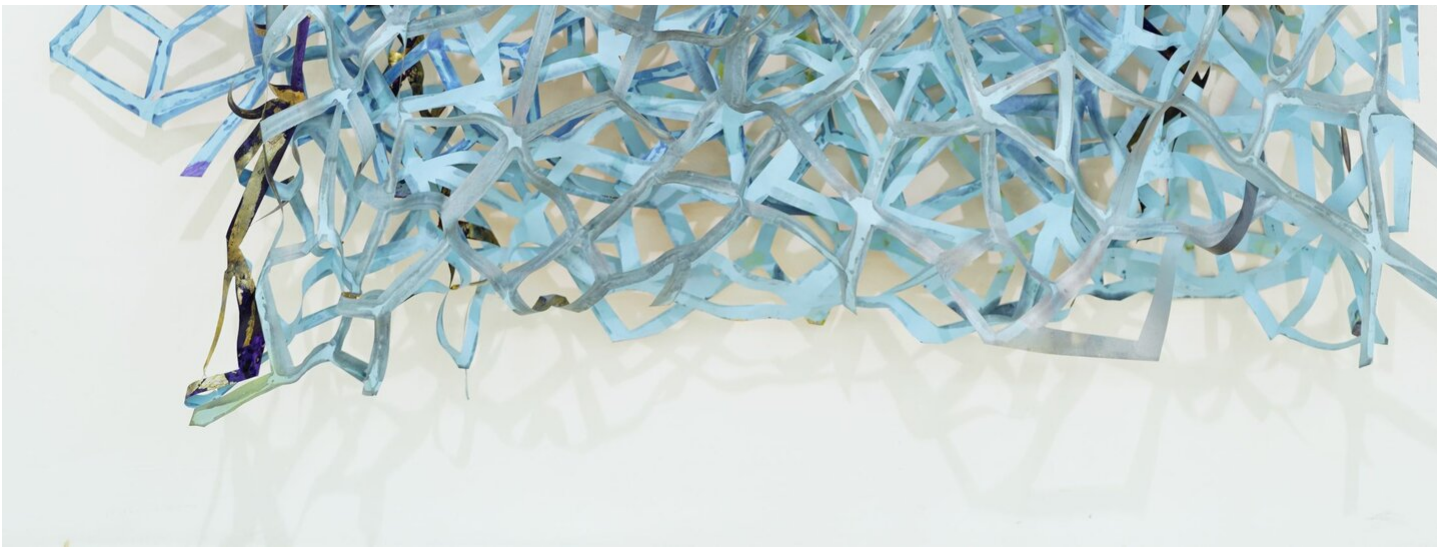

Myriam Holme
granda, 2021
Works on Paper

Paper, papercut, metal, stain
180 x 120 x 20 cm | 70 3/4 x 47 1/4 x 7 3/4 in
Unique
MH/P 52

Bernhard Knaus Fine Art

Niddastrasse 84
60329 Frankfurt am Main
Fon +49 (0)69 244 507 68
knaus@bernhardknaus.de
bernhardknaus.com