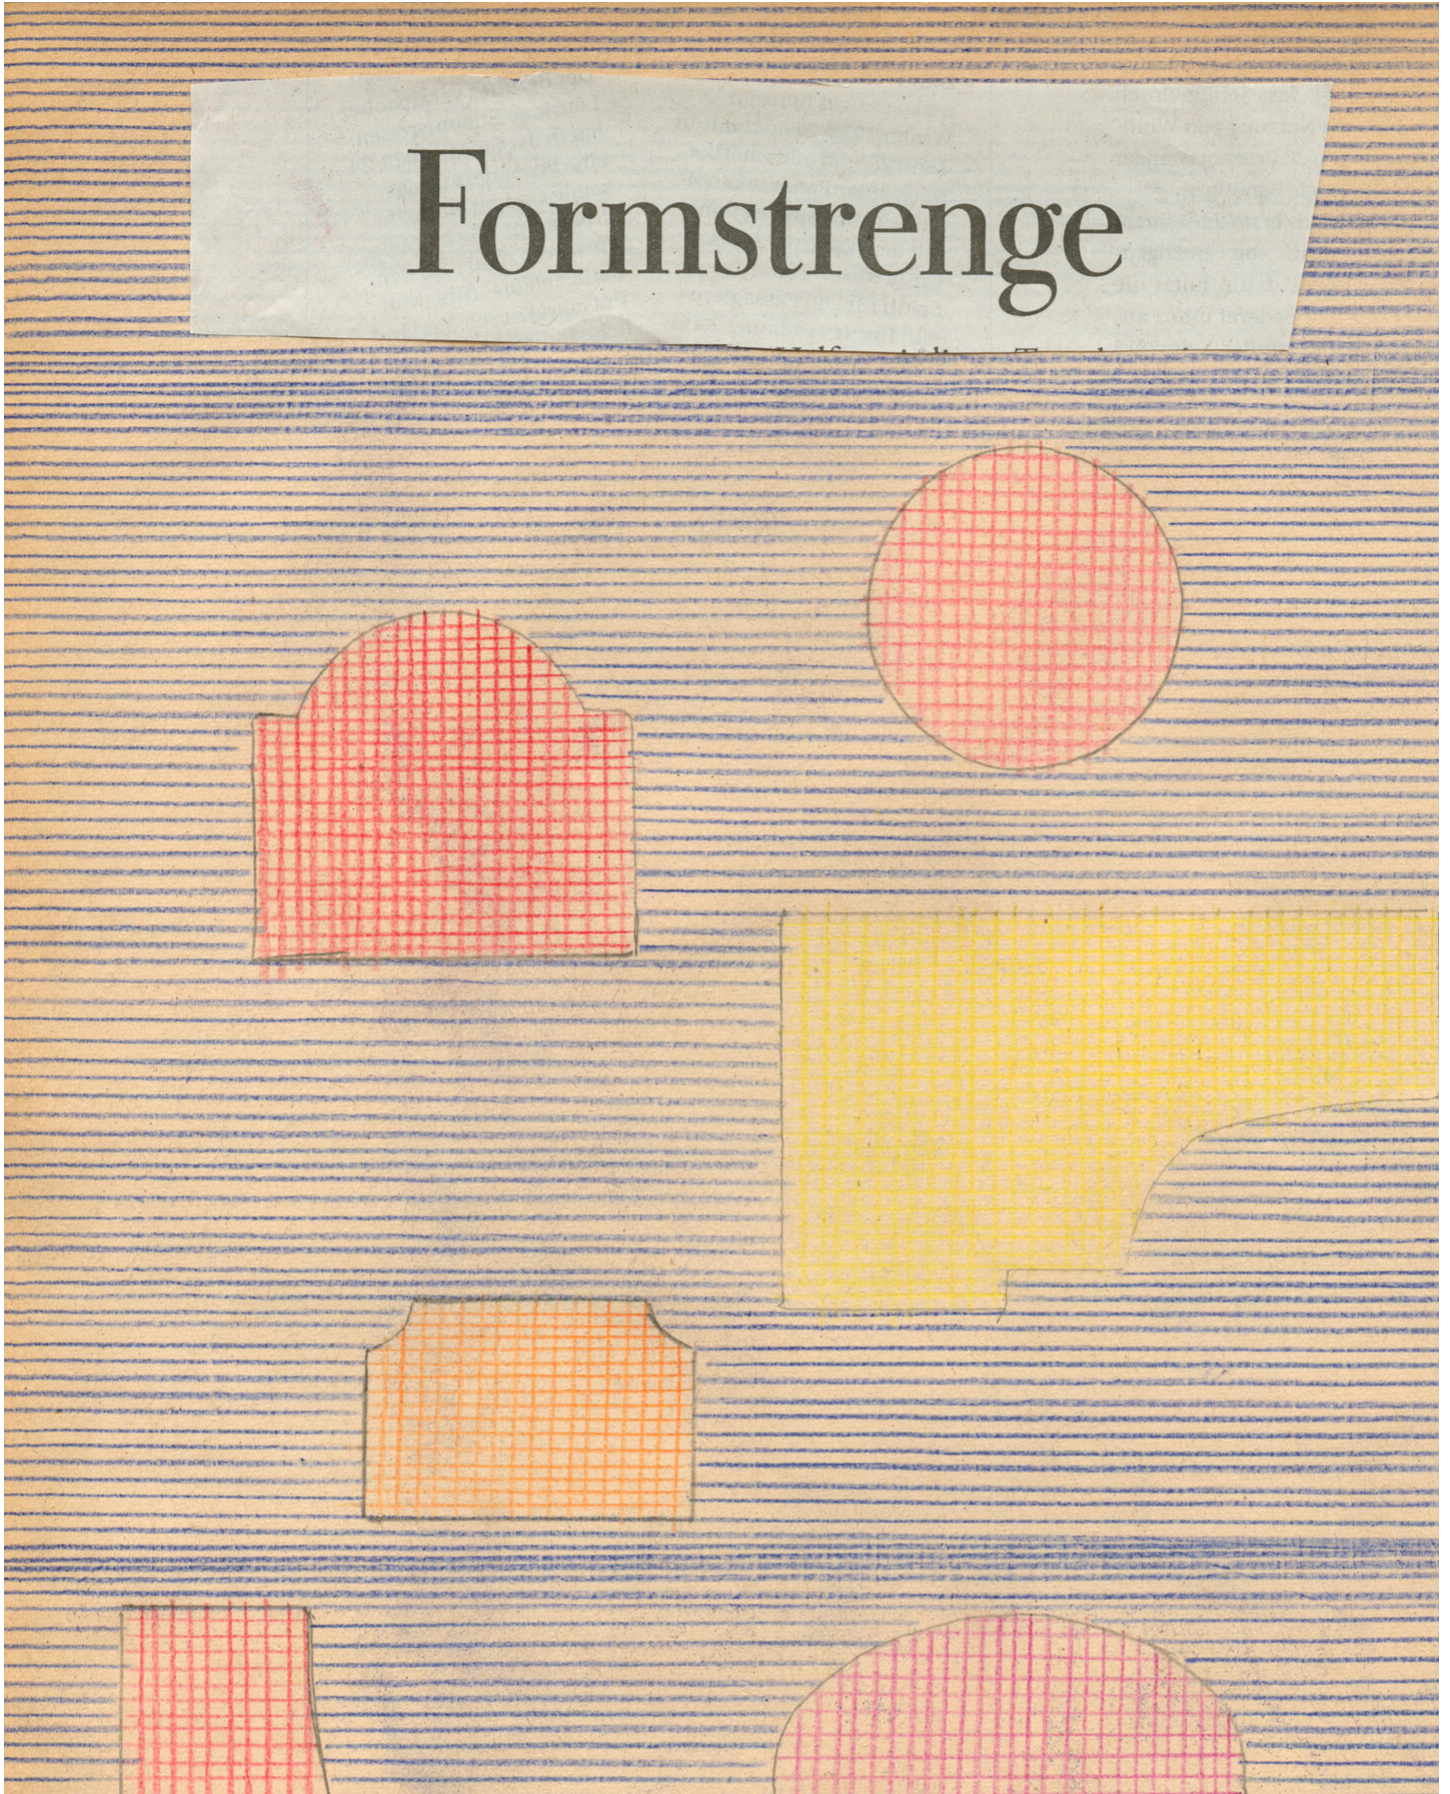

Myriam Holme
47/2022 „Formstrenge“ formstrenge, 2022
poetryoftheweek

paper collage on paper
29,5 x 21 cm | 11 5/8 x 8 1/4 in

MH/P 63

Bernhard Knaus Fine Art

Niddastrasse 84
60329 Frankfurt am Main
Fon +49 (0)69 244 507 68
knaus@bernhardknaus.de
bernhardknaus.com