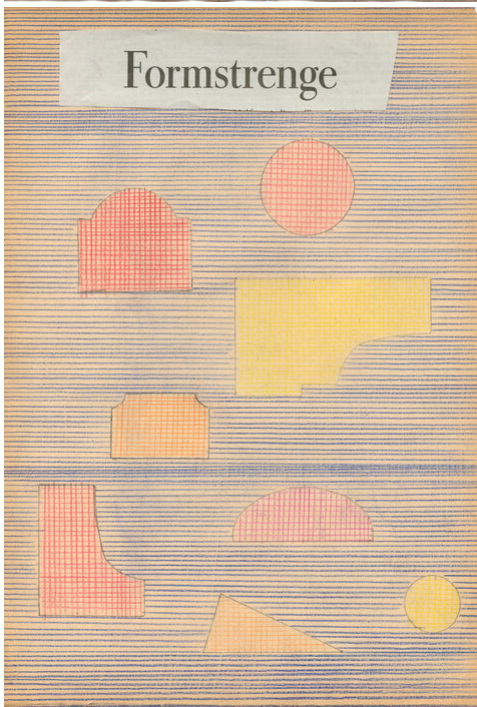

Myriam Holme
47/2022 „Formstrenge“ formstrenge, 2022
poetryoftheweek

paper collage on paper
29,5 x 21 cm | 11 5/8 x 8 1/4 in

MH/P 63

Bernhard Knaus Fine Art

Niddastrasse 84
60329 Frankfurt am Main
Fon +49 (0)69 244 507 68
knaus@bernhardknaus.de
bernhardknaus.com