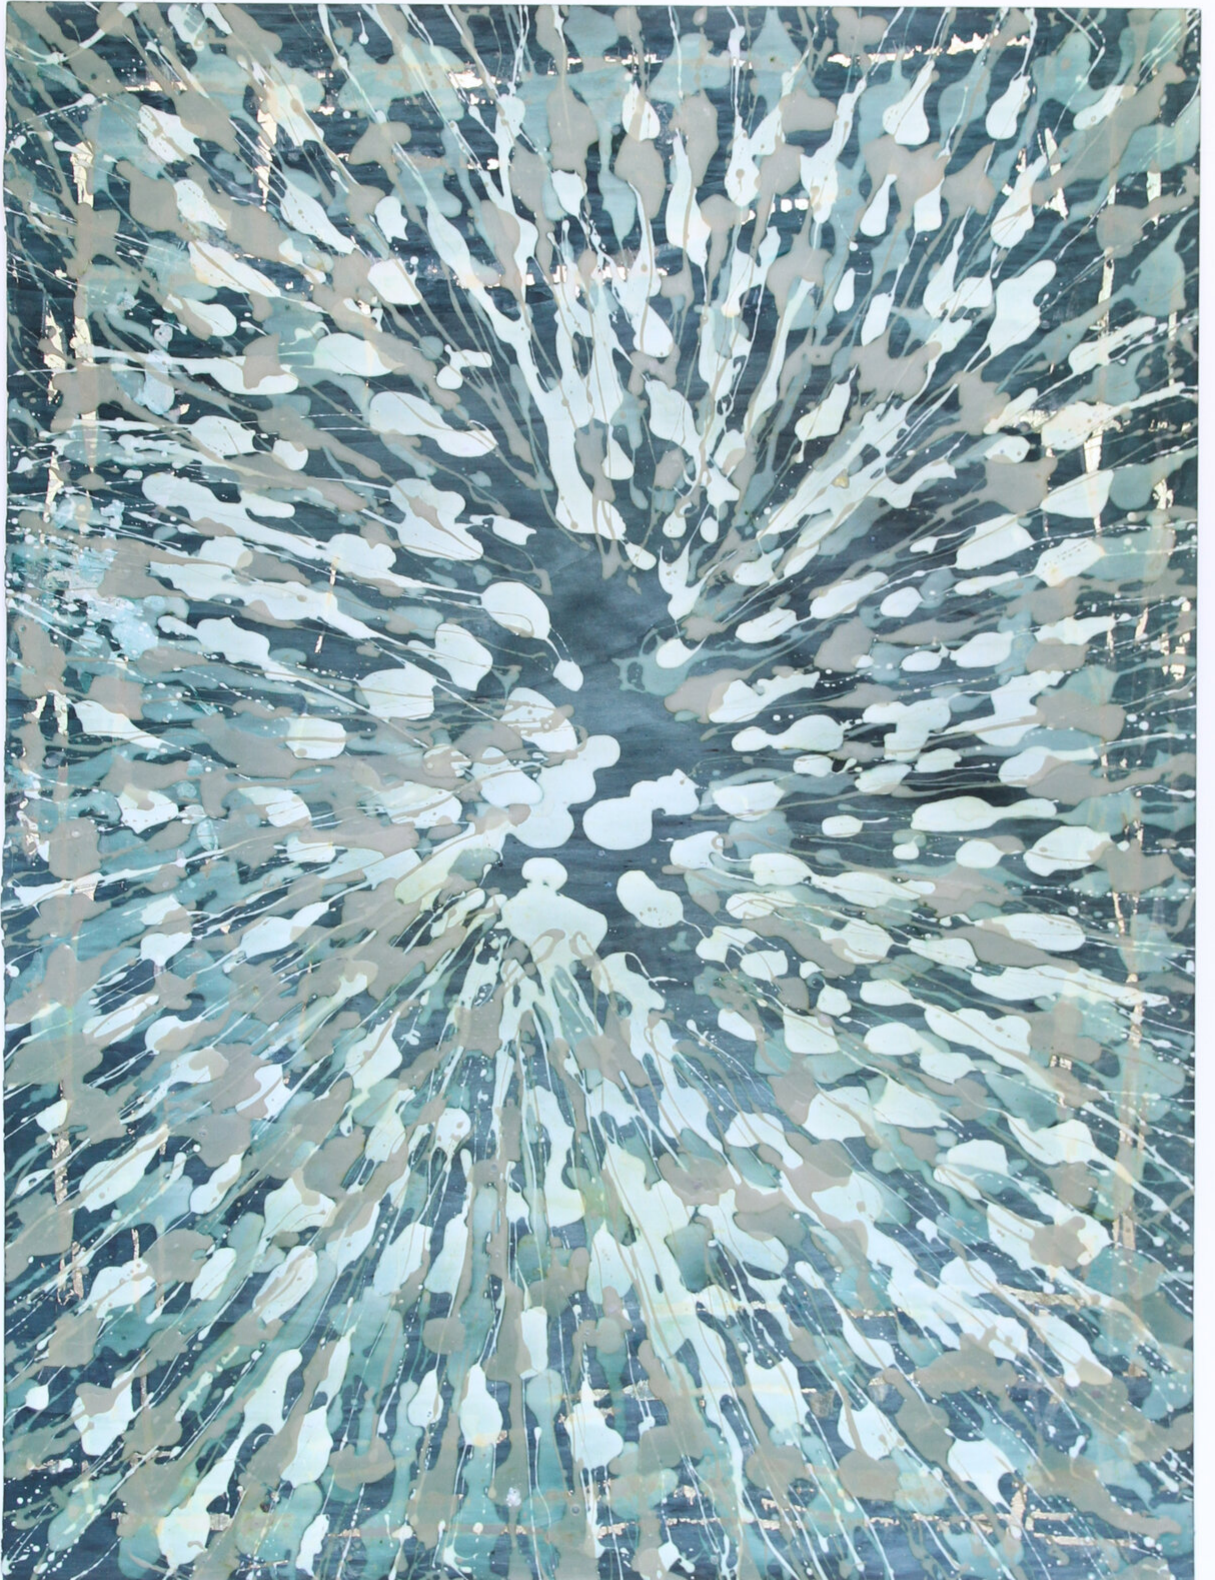

Myriam Holme
ja und nein gemischt, 2017
Paintings

Soap, trash metal, stain, pigment on poplar wood
172 x 130 cm | 67 3/4 x 51 1/4 in

Bernhard Knaus Fine Art

Niddastrasse 84
60329 Frankfurt am Main
Fon +49 (0)69 244 507 68
knaus@bernhardknaus.de
bernhardknaus.com