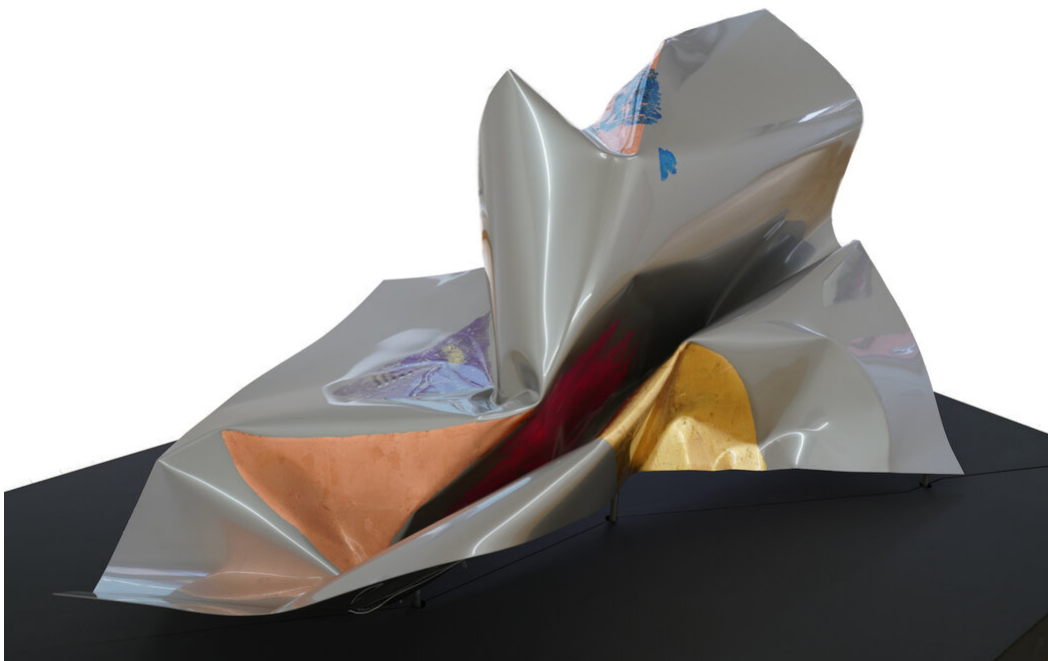

Myriam Holme
kosmima (2), 2024
Sculptures

Steel, lacquer, impact metal, acrylic
98 x 210 x 120 cm | 38 5/8 x 82 5/8 x 47 1/4 in
Unique
MH/S 7

Bernhard Knaus Fine Art

Niddastrasse 84
60329 Frankfurt am Main
Fon +49 (0)69 244 507 68
knaus@bernhardknaus.de
bernhardknaus.com