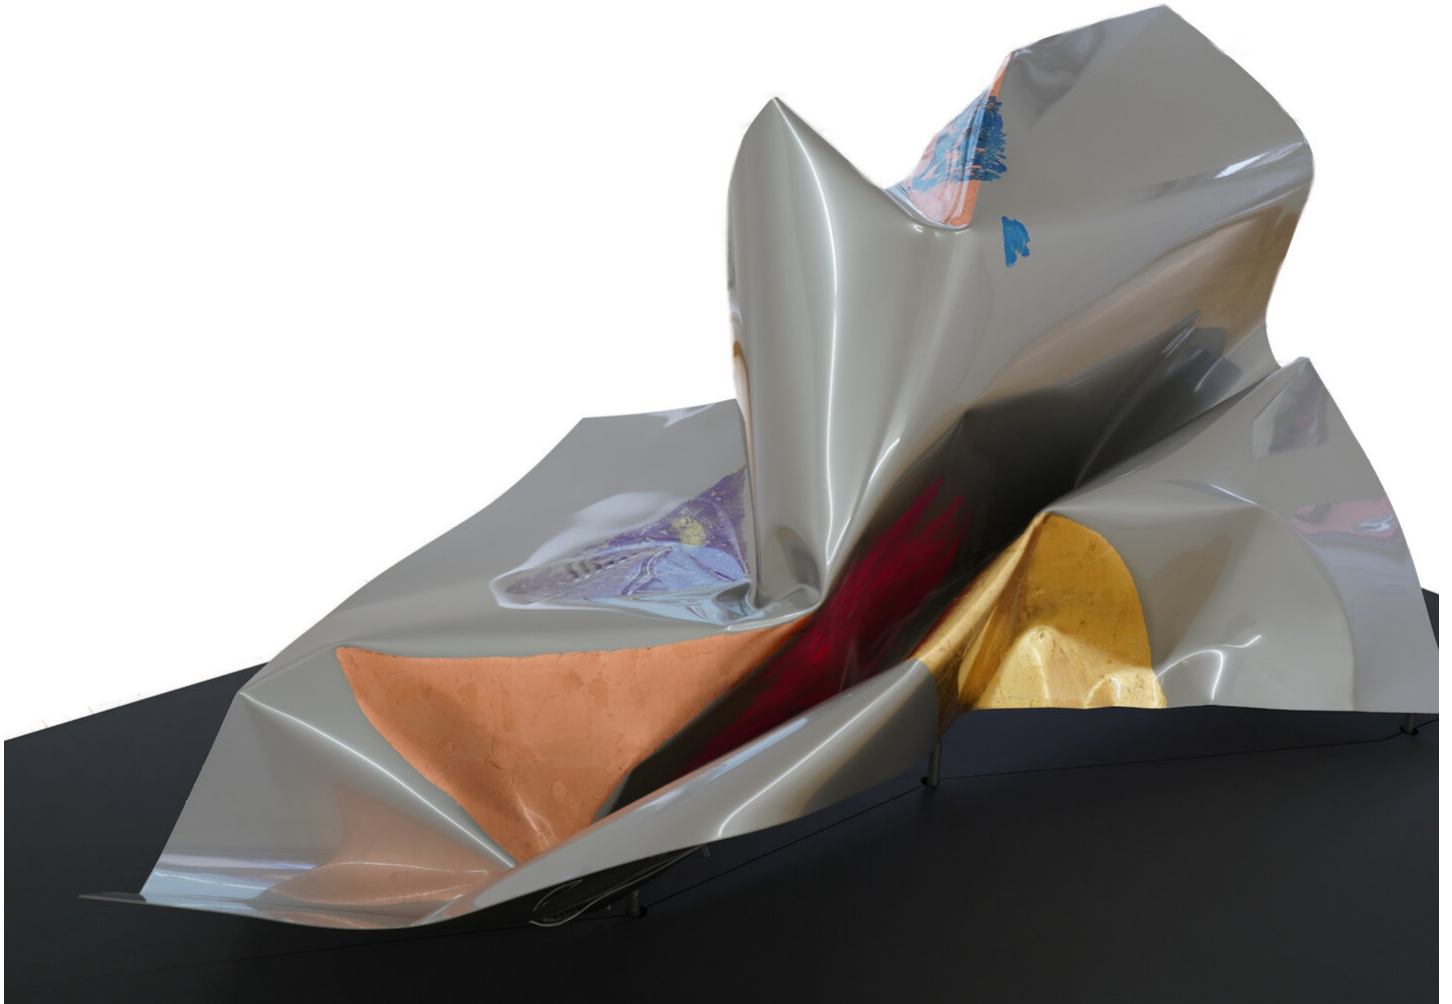

Myriam Holme
kosmima (2), 2024
Sculptures

Steel, lacquer, impact metal, acrylic
98 x 210 x 120 cm | 38 5/8 x 82 5/8 x 47 1/4 in
Unique
MH/S 7

Bernhard Knaus Fine Art

Niddastrasse 84
60329 Frankfurt am Main
Fon +49 (0)69 244 507 68
knaus@bernhardknaus.de
bernhardknaus.com