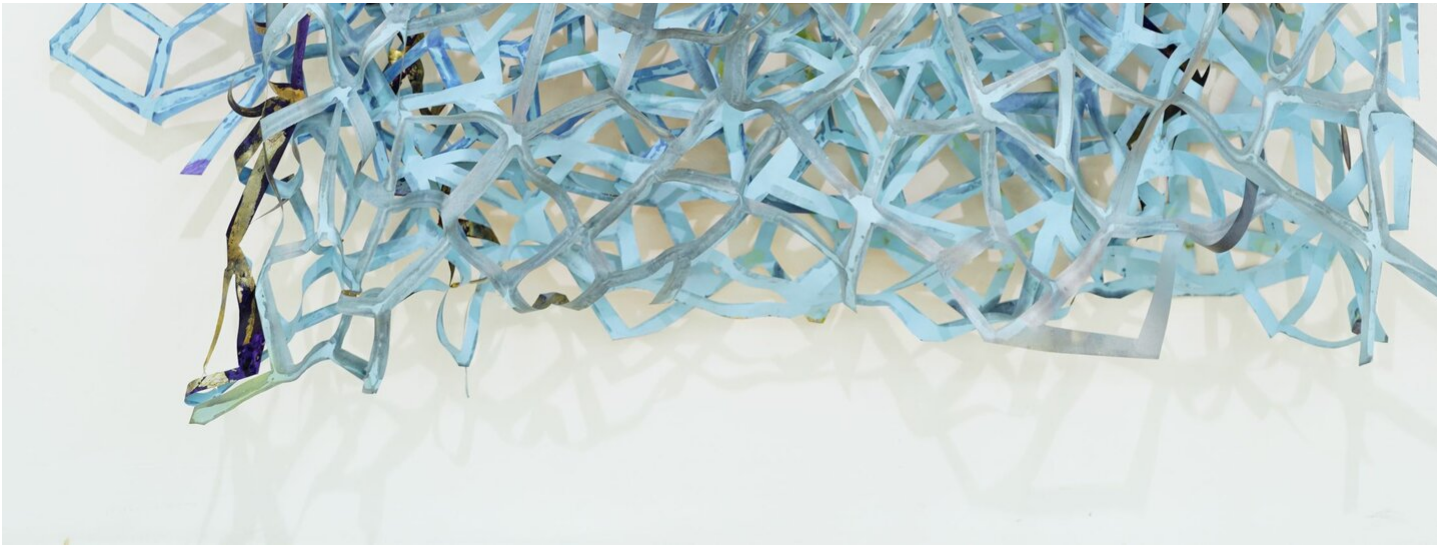

Myriam Holme  
granda, 2021  
Works on Paper

Paper, papercut, metal, stain  
180 x 120 x 20 cm | 70 3/4 x 47 1/4 x 7 3/4 in  
Unique  
MH/P 52

**Bernhard Knaus Fine Art**

Niddastrasse 84  
60329 Frankfurt am Main  
Fon +49 (0)69 244 507 68  
[knaus@bernhardknaus.de](mailto:knaus@bernhardknaus.de)  
[bernhardknaus.com](http://bernhardknaus.com)