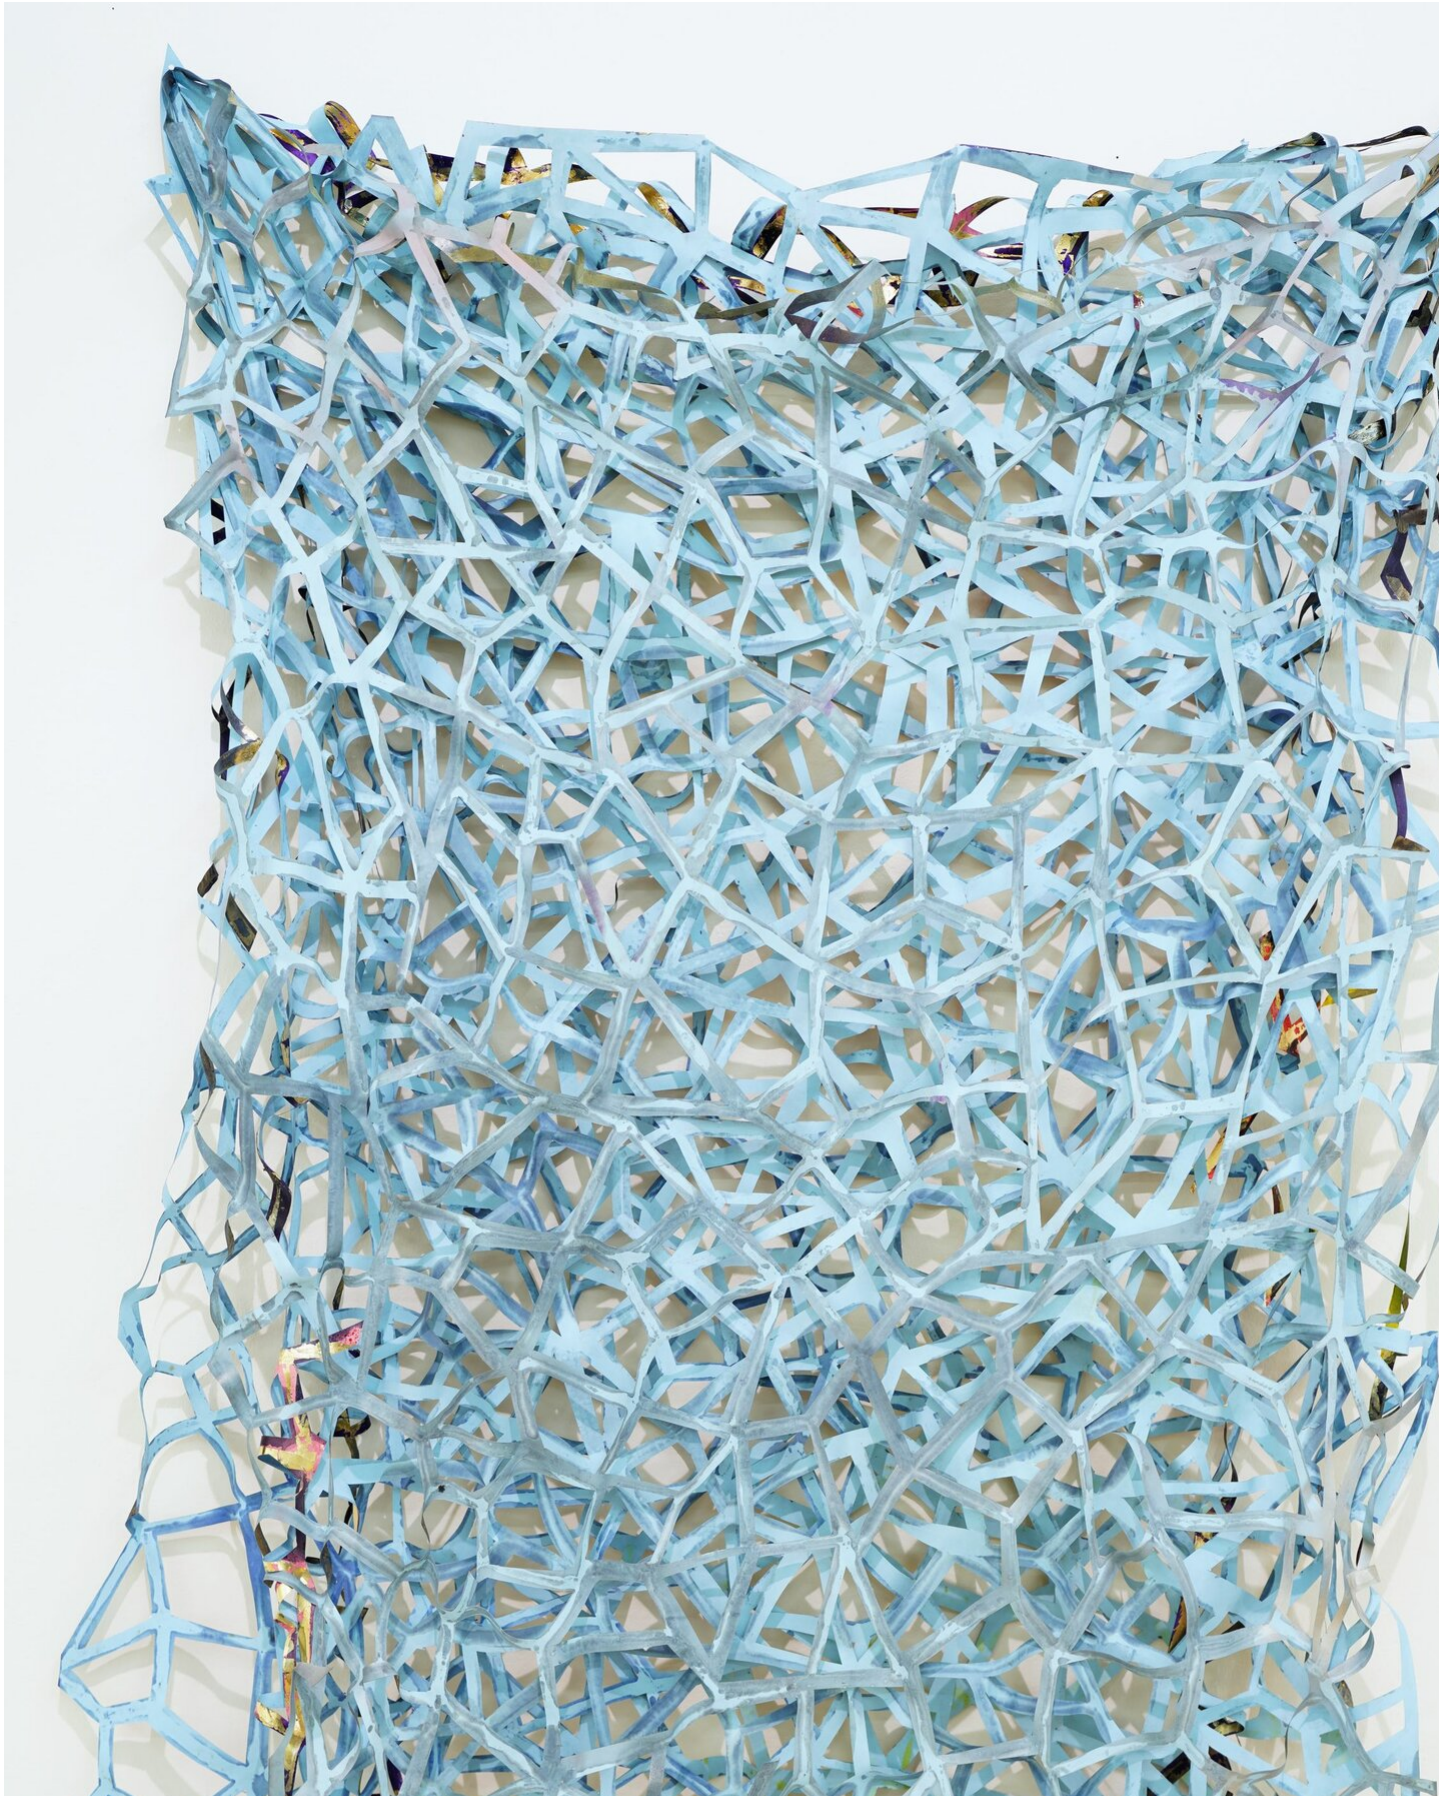

Myriam Holme  
granda, 2021  
Works on Paper

Paper, papercut, metal, stain  
180 x 120 x 20 cm | 70 3/4 x 47 1/4 x 7 3/4 in  
Unique  
MH/P 52

**Bernhard Knaus Fine Art**

Niddastrasse 84  
60329 Frankfurt am Main  
Fon +49 (0)69 244 507 68  
[knaus@bernhardknaus.de](mailto:knaus@bernhardknaus.de)  
[bernhardknaus.com](http://bernhardknaus.com)