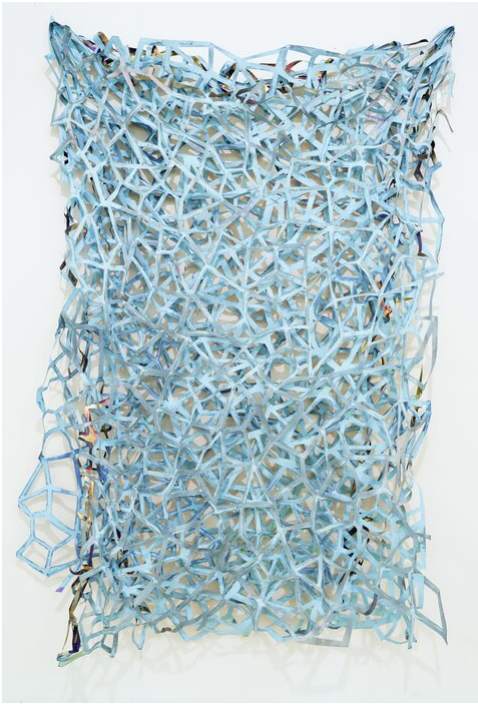

Myriam Holme  
granda, 2021  
Works on Paper

Paper, papercut, metal, stain  
180 x 120 x 20 cm | 70 3/4 x 47 1/4 x 7 3/4 in  
Unique  
MH/P 52

**Bernhard Knaus Fine Art**

Niddastrasse 84  
60329 Frankfurt am Main  
Fon +49 (0)69 244 507 68  
[knaus@bernhardknaus.de](mailto:knaus@bernhardknaus.de)  
[bernhardknaus.com](http://bernhardknaus.com)