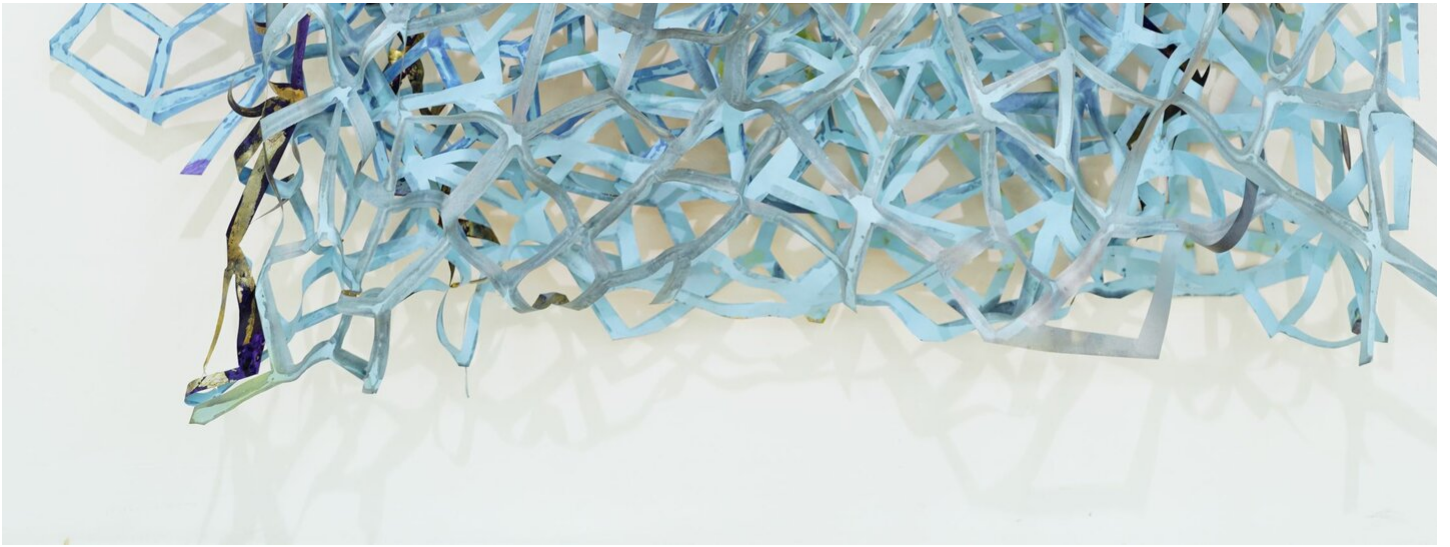

Myriam Holme  
granda, 2021  
Works on Paper

Paper, papercut, metal, stain  
180 x 120 x 20 cm | 70 3/4 x 47 1/4 x 7 3/4 in  
Unique  
MH/P 52

**Bernhard Knaus Fine Art**

Niddastrasse 84  
60329 Frankfurt am Main  
Fon +49 (0)69 244 507 68  
[knaus@bernhardknaus.de](mailto:knaus@bernhardknaus.de)  
[bernhardknaus.com](http://bernhardknaus.com)