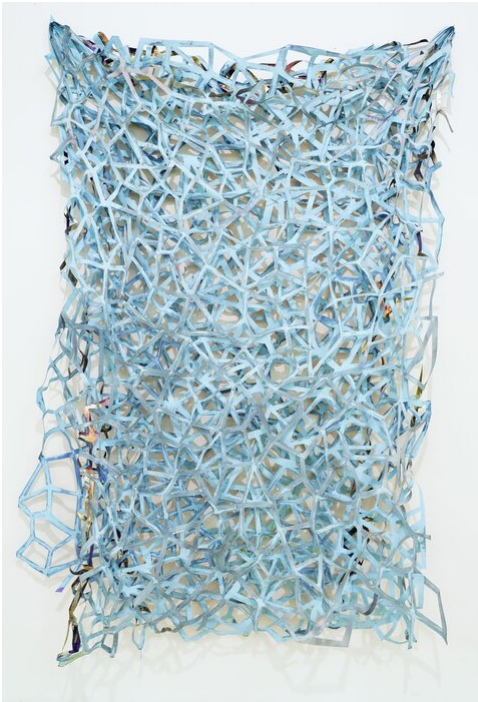

Myriam Holme  
granda, 2021  
Works on Paper

Paper, papercut, metal, stain  
180 x 120 x 20 cm | 70 3/4 x 47 1/4 x 7 3/4 in  
Unique  
MH/P 52

**Bernhard Knaus Fine Art**

Niddastrasse 84  
60329 Frankfurt am Main  
Fon +49 (0)69 244 507 68  
[knaus@bernhardknaus.de](mailto:knaus@bernhardknaus.de)  
[bernhardknaus.com](http://bernhardknaus.com)