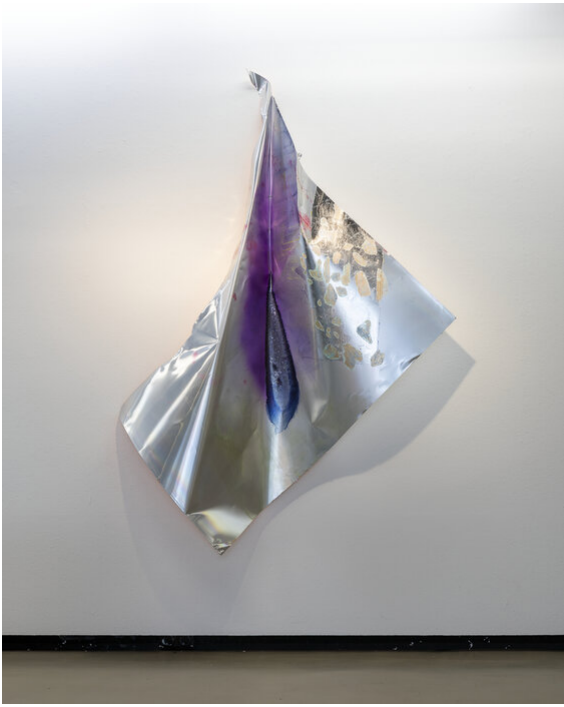

Myriam Holme
stürmische stille, 2022
Sculptures

Aluminium, metal, stain, acrylic
210 x 150 x 40 cm | 82 2/3 x 59 x 15 3/4 in
Unique
MH/M 114

Bernhard Knaus Fine Art

Niddastrasse 84
60329 Frankfurt am Main
Fon +49 (0)69 244 507 68
knaus@bernhardknaus.de
bernhardknaus.com