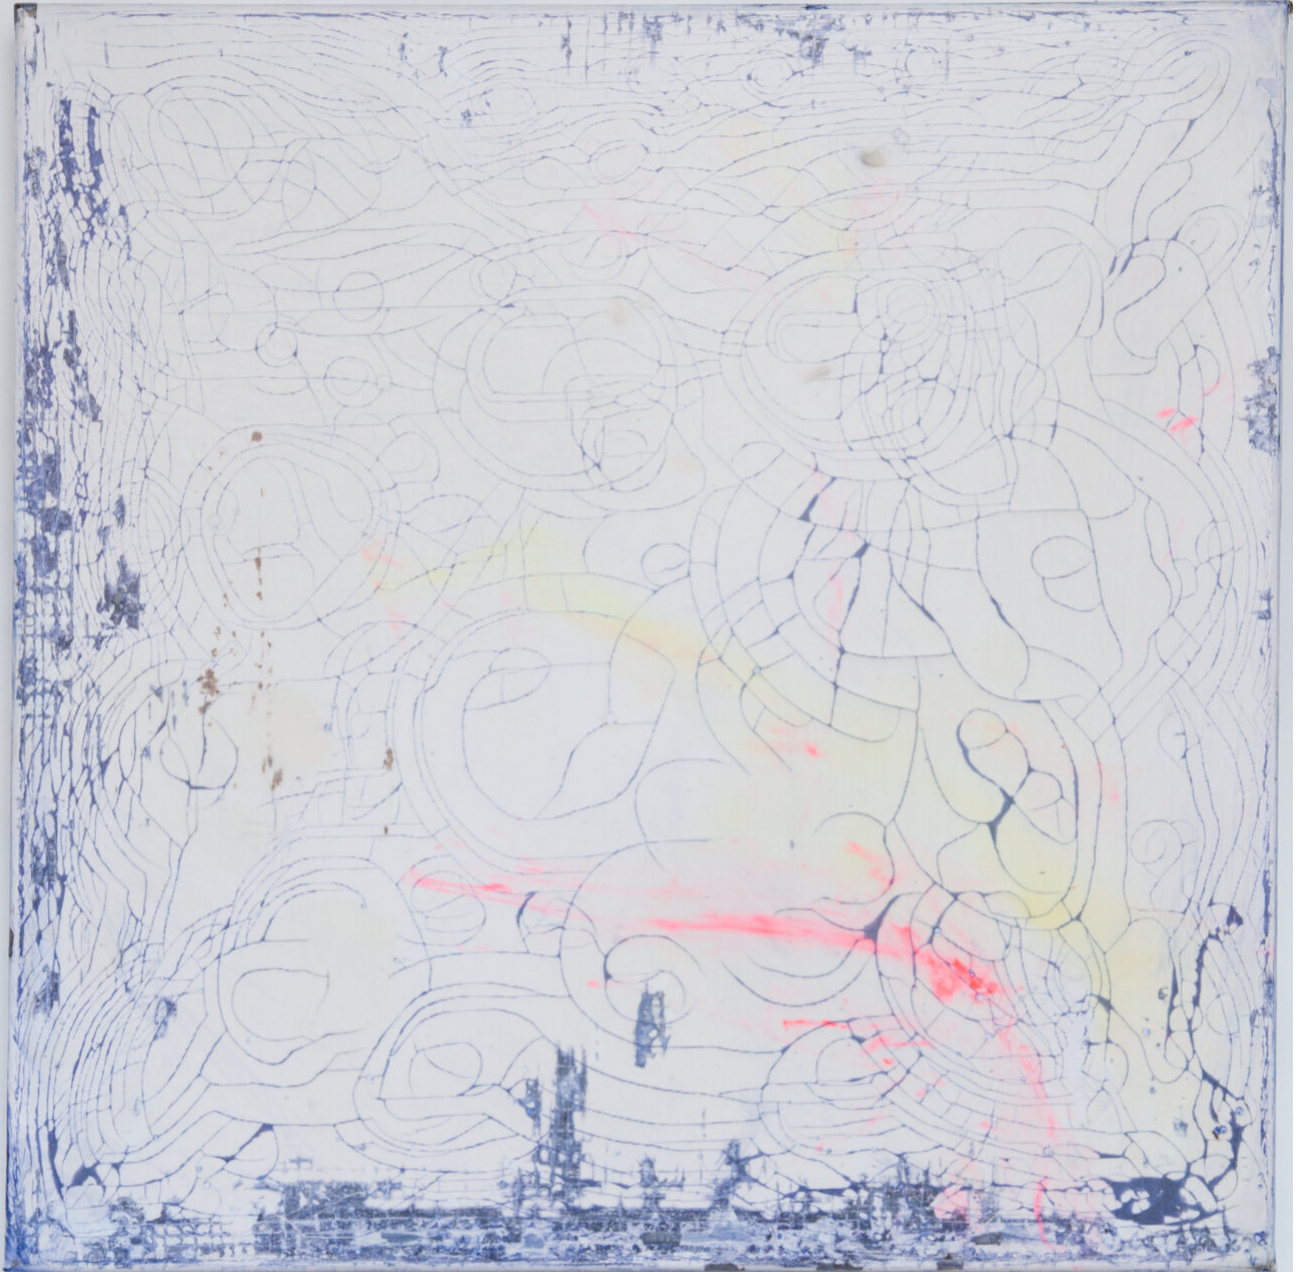

Myriam Holme  
entrückt ins zeitlose, 2019  
Paintings

Soap, ink on canvas  
70 x 70 cm | 27 1/2 x 27 1/2 in  
MH/M 44

---

**Bernhard Knaus Fine Art**

Niddastrasse 84  
60329 Frankfurt am Main  
Fon +49 (0)69 244 507 68  
[knaus@bernhardknaus.de](mailto:knaus@bernhardknaus.de)  
[bernhardknaus.com](http://bernhardknaus.com)