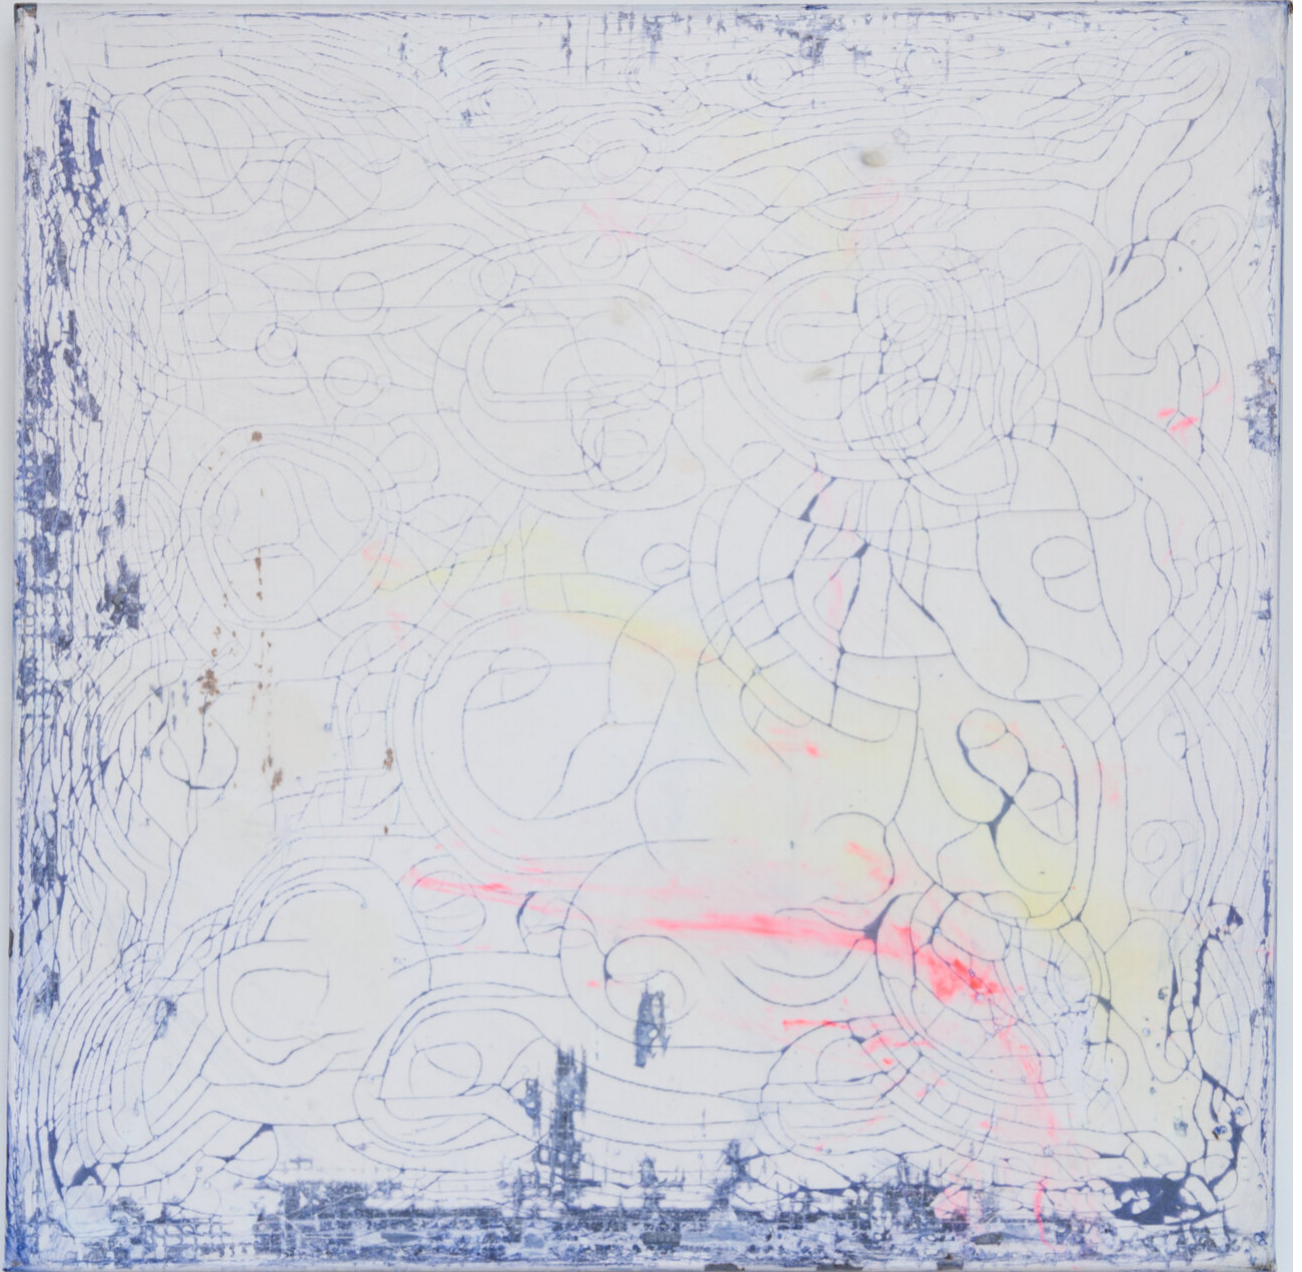

Myriam Holme  
entrückt ins zeitlose, 2019  
Paintings

Soap, ink on canvas  
70 x 70 cm | 27 1/2 x 27 1/2 in  
MH/M 44

---

**Bernhard Knaus Fine Art**

Niddastrasse 84  
60329 Frankfurt am Main  
Fon +49 (0)69 244 507 68  
[knaus@bernhardknaus.de](mailto:knaus@bernhardknaus.de)  
[bernhardknaus.com](http://bernhardknaus.com)