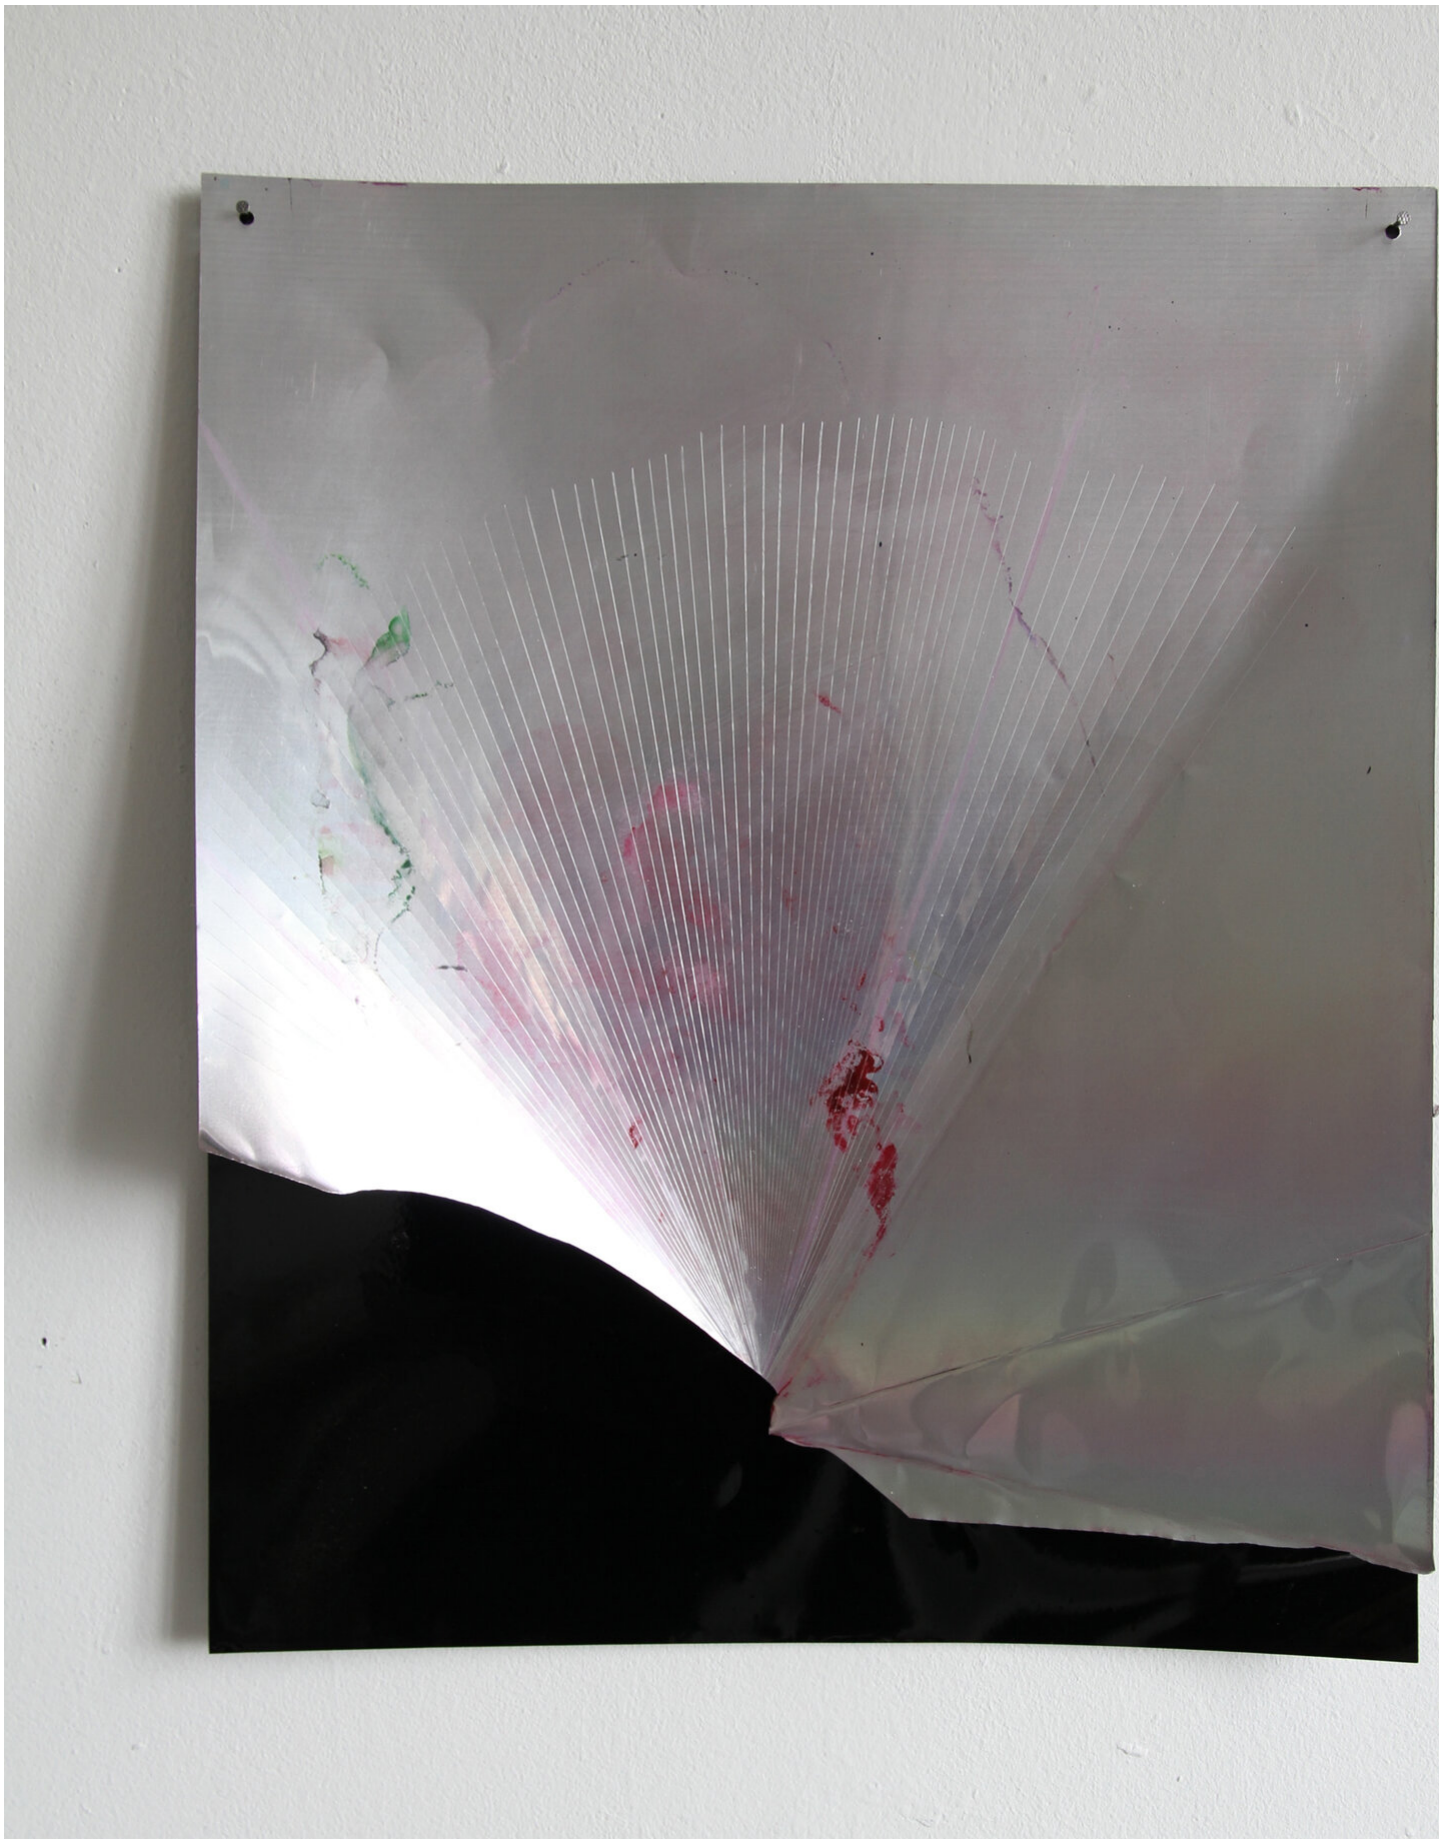

Myriam Holme

entz, 2012

Paintings

Stain, lacquer on aluminium

53 x 43,5 x 9 cm | 20 3/4 x 17 x 3 1/2 in

Bernhard Knaus Fine Art

Niddastrasse 84
60329 Frankfurt am Main
Fon +49 (0)69 244 507 68
knaus@bernhardknaus.de
bernhardknaus.com