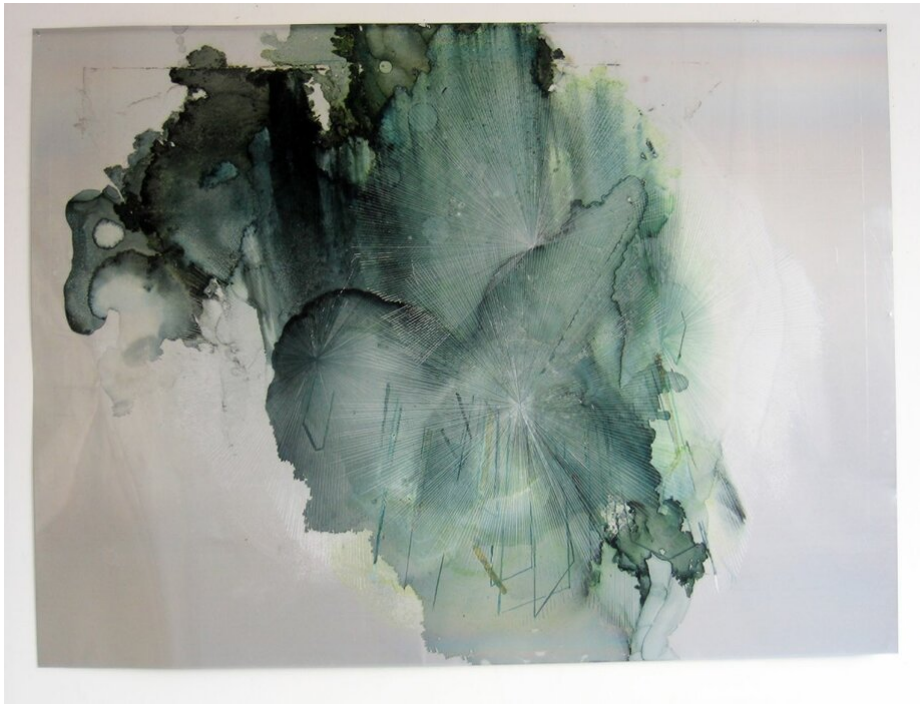

Myriam Holme  
imzwischenst, 2009  
Paintings

stain, acrylic paint, lacquer, gold leaf, chalk on aluminium  
145 x 196,5 cm | 57 x 77 1/3 in

---

**Bernhard Knaus Fine Art**

Niddastrasse 84  
60329 Frankfurt am Main  
Fon +49 (0)69 244 507 68  
[knaus@bernhardknaus.de](mailto:knaus@bernhardknaus.de)  
[bernhardknaus.com](http://bernhardknaus.com)