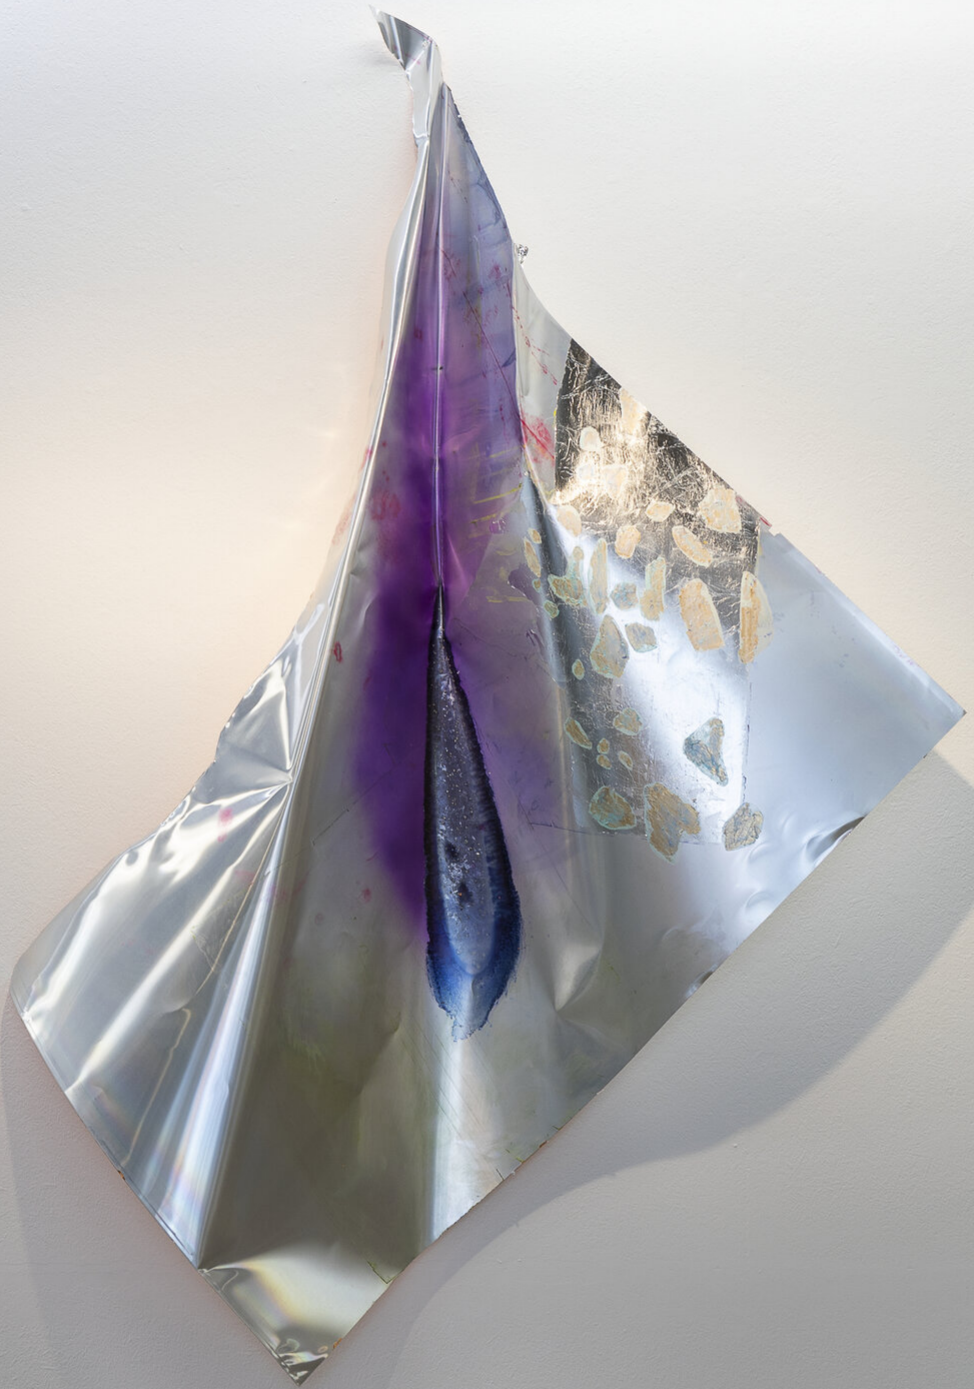

Myriam Holme  
stürmische stille, 2022  
Sculptures

Aluminium, metal, stain, acrylic  
210 x 150 x 40 cm | 82 2/3 x 59 x 15 3/4 in  
Unique  
MH/M 114

---

**Bernhard Knaus Fine Art**

Niddastrasse 84  
60329 Frankfurt am Main  
Fon +49 (0)69 244 507 68  
[knaus@bernhardknaus.de](mailto:knaus@bernhardknaus.de)  
[bernhardknaus.com](http://bernhardknaus.com)