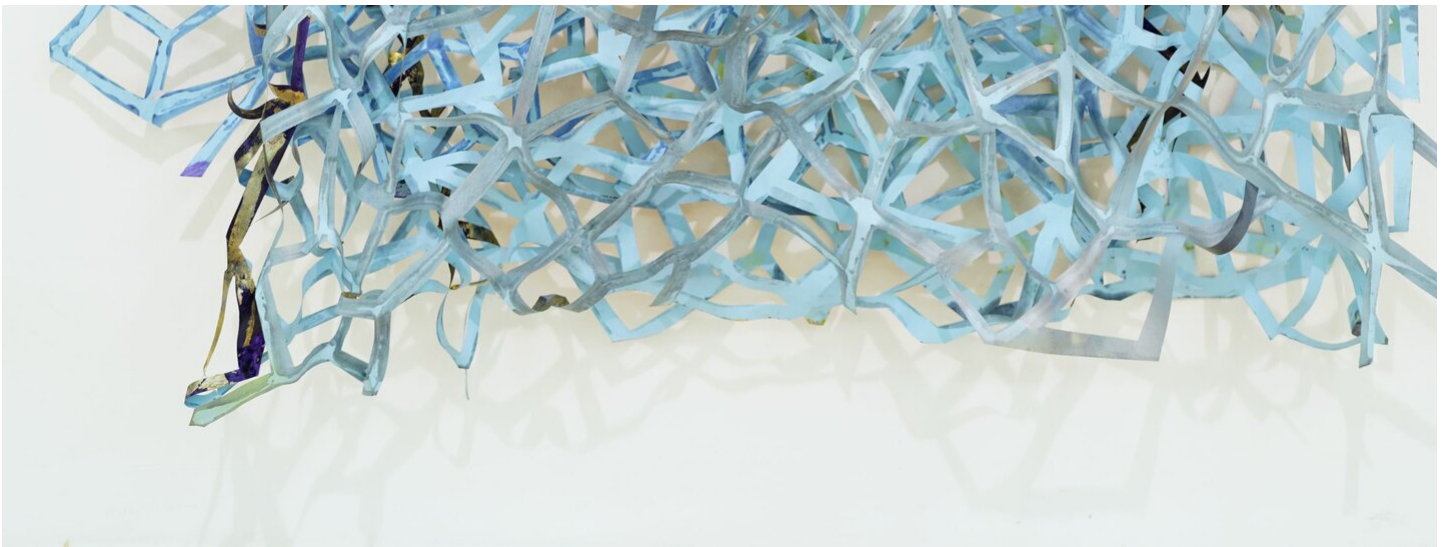

Myriam Holme  
granda, 2021  
Works on Paper

Paper, papercut, metal, stain  
180 x 120 x 20 cm | 70 3/4 x 47 1/4 x 7 3/4 in  
Unique  
MH/P 52

**Bernhard Knaus Fine Art**

Niddastrasse 84  
60329 Frankfurt am Main  
Fon +49 (0)69 244 507 68  
[knaus@bernhardknaus.de](mailto:knaus@bernhardknaus.de)  
[bernhardknaus.com](http://bernhardknaus.com)