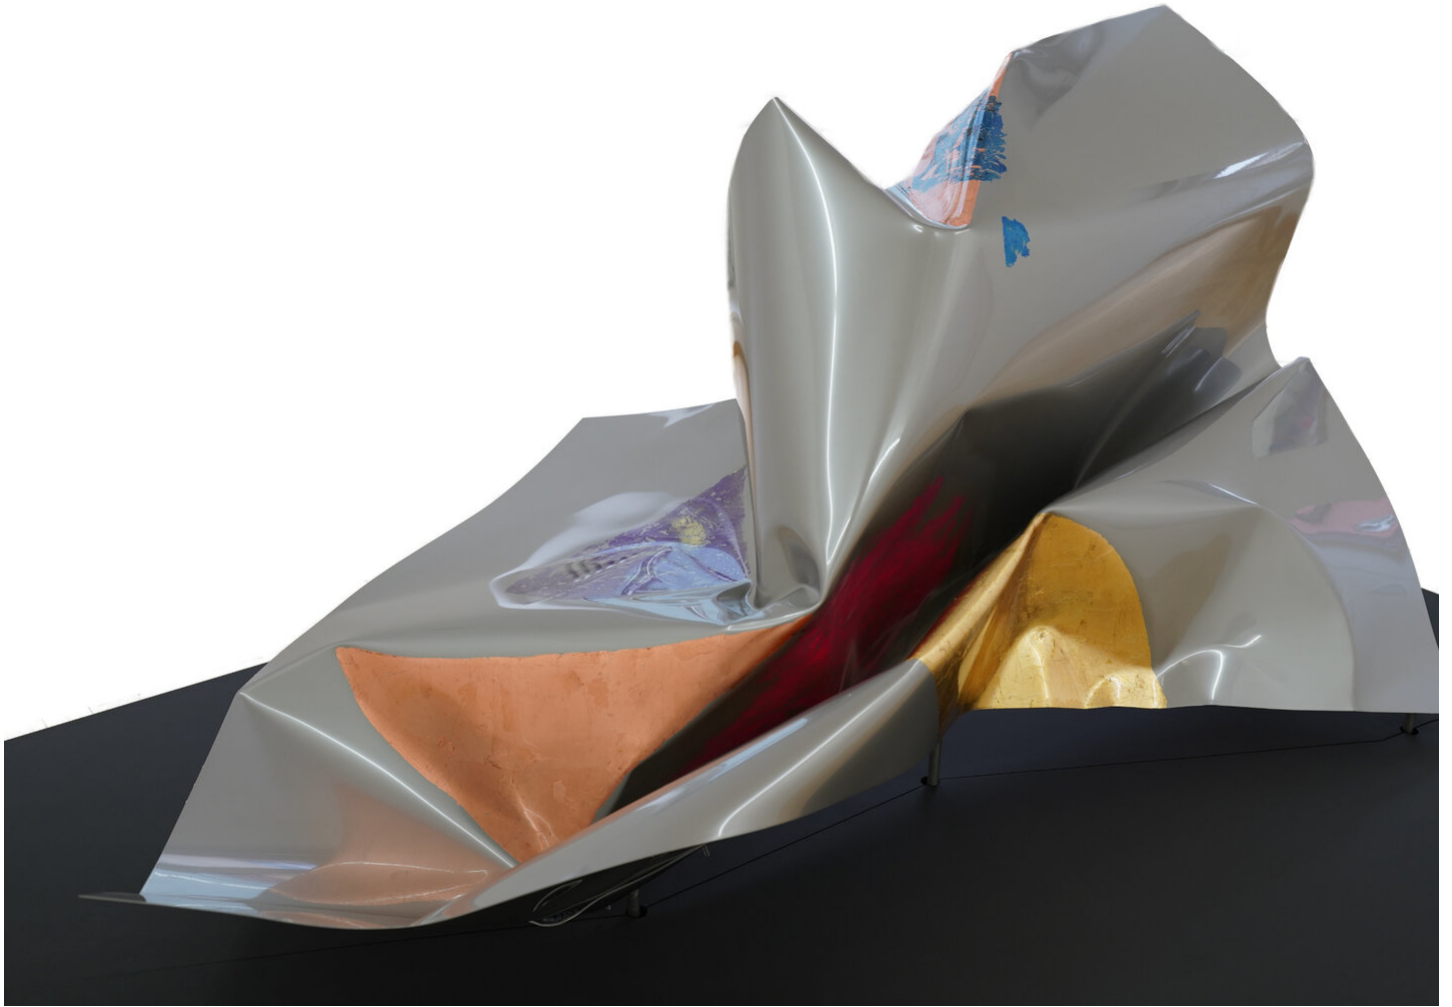

Myriam Holme
kosmima (2), 2024
Sculptures

Steel, lacquer, impact metal, acrylic
98 x 210 x 120 cm | 38 5/8 x 82 5/8 x 47 1/4 in
Unique
MH/S 7

Bernhard Knaus Fine Art

Niddastrasse 84
60329 Frankfurt am Main
Fon +49 (0)69 244 507 68
knaus@bernhardknaus.de
bernhardknaus.com