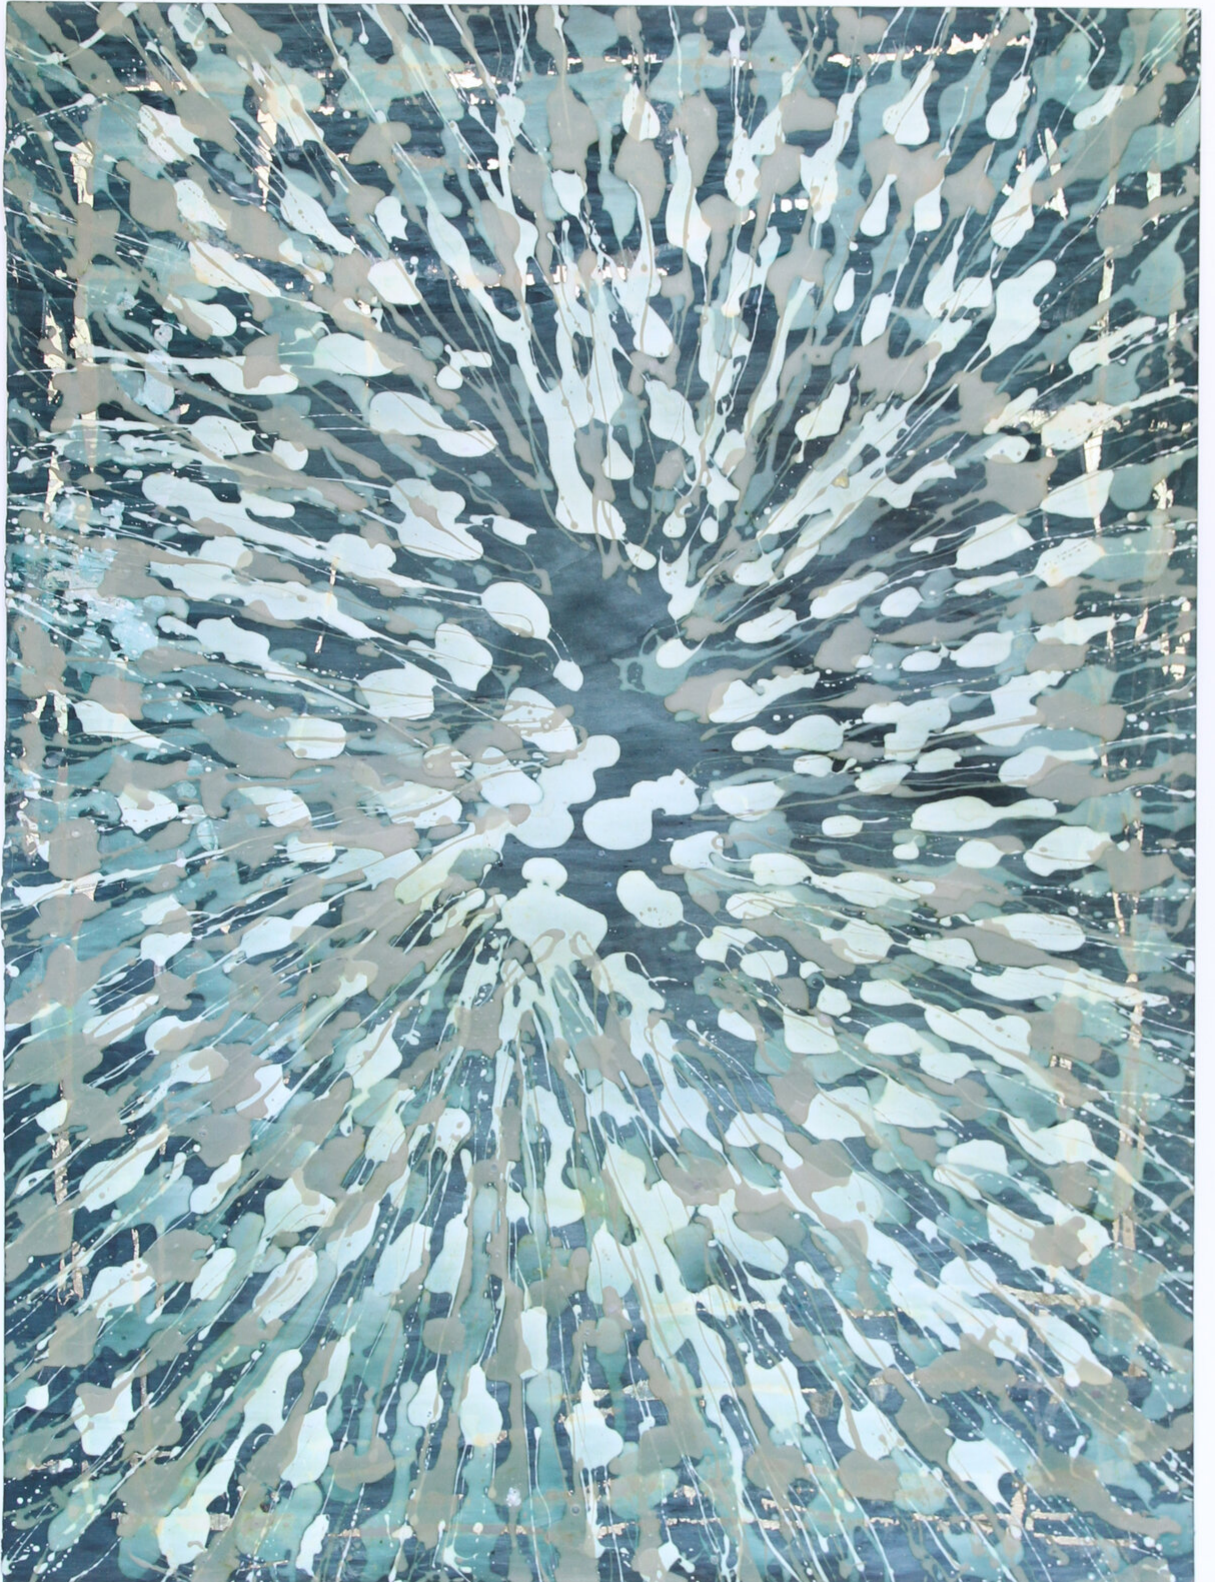

Myriam Holme  
ja und nein gemischt, 2017  
Paintings

Soap, trash metal, stain, pigment on poplar wood  
172 x 130 cm | 67 3/4 x 51 1/4 in

---

**Bernhard Knaus Fine Art**

Niddastrasse 84  
60329 Frankfurt am Main  
Fon +49 (0)69 244 507 68  
[knaus@bernhardknaus.de](mailto:knaus@bernhardknaus.de)  
[bernhardknaus.com](http://bernhardknaus.com)