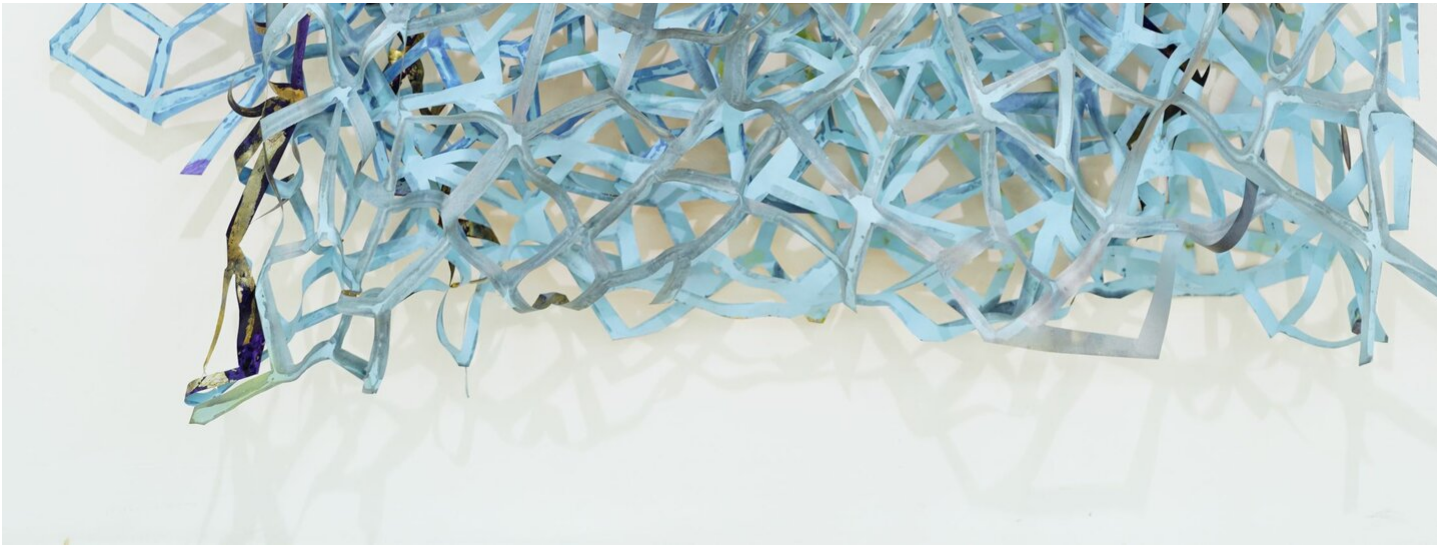

Myriam Holme
granda, 2021
Works on Paper

Paper, papercut, metal, stain
180 x 120 x 20 cm | 70 3/4 x 47 1/4 x 7 3/4 in
Unique
MH/P 52

Bernhard Knaus Fine Art

Niddastrasse 84
60329 Frankfurt am Main
Fon +49 (0)69 244 507 68
knaus@bernhardknaus.de
bernhardknaus.com