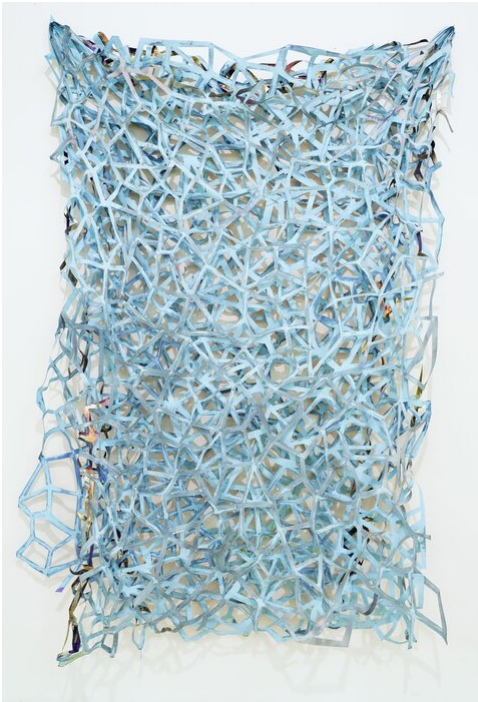

Myriam Holme
granda, 2021
Works on Paper

Paper, papercut, metal, stain
180 x 120 x 20 cm | 70 3/4 x 47 1/4 x 7 3/4 in
Unique
MH/P 52

Bernhard Knaus Fine Art

Niddastrasse 84
60329 Frankfurt am Main
Fon +49 (0)69 244 507 68
knaus@bernhardknaus.de
bernhardknaus.com