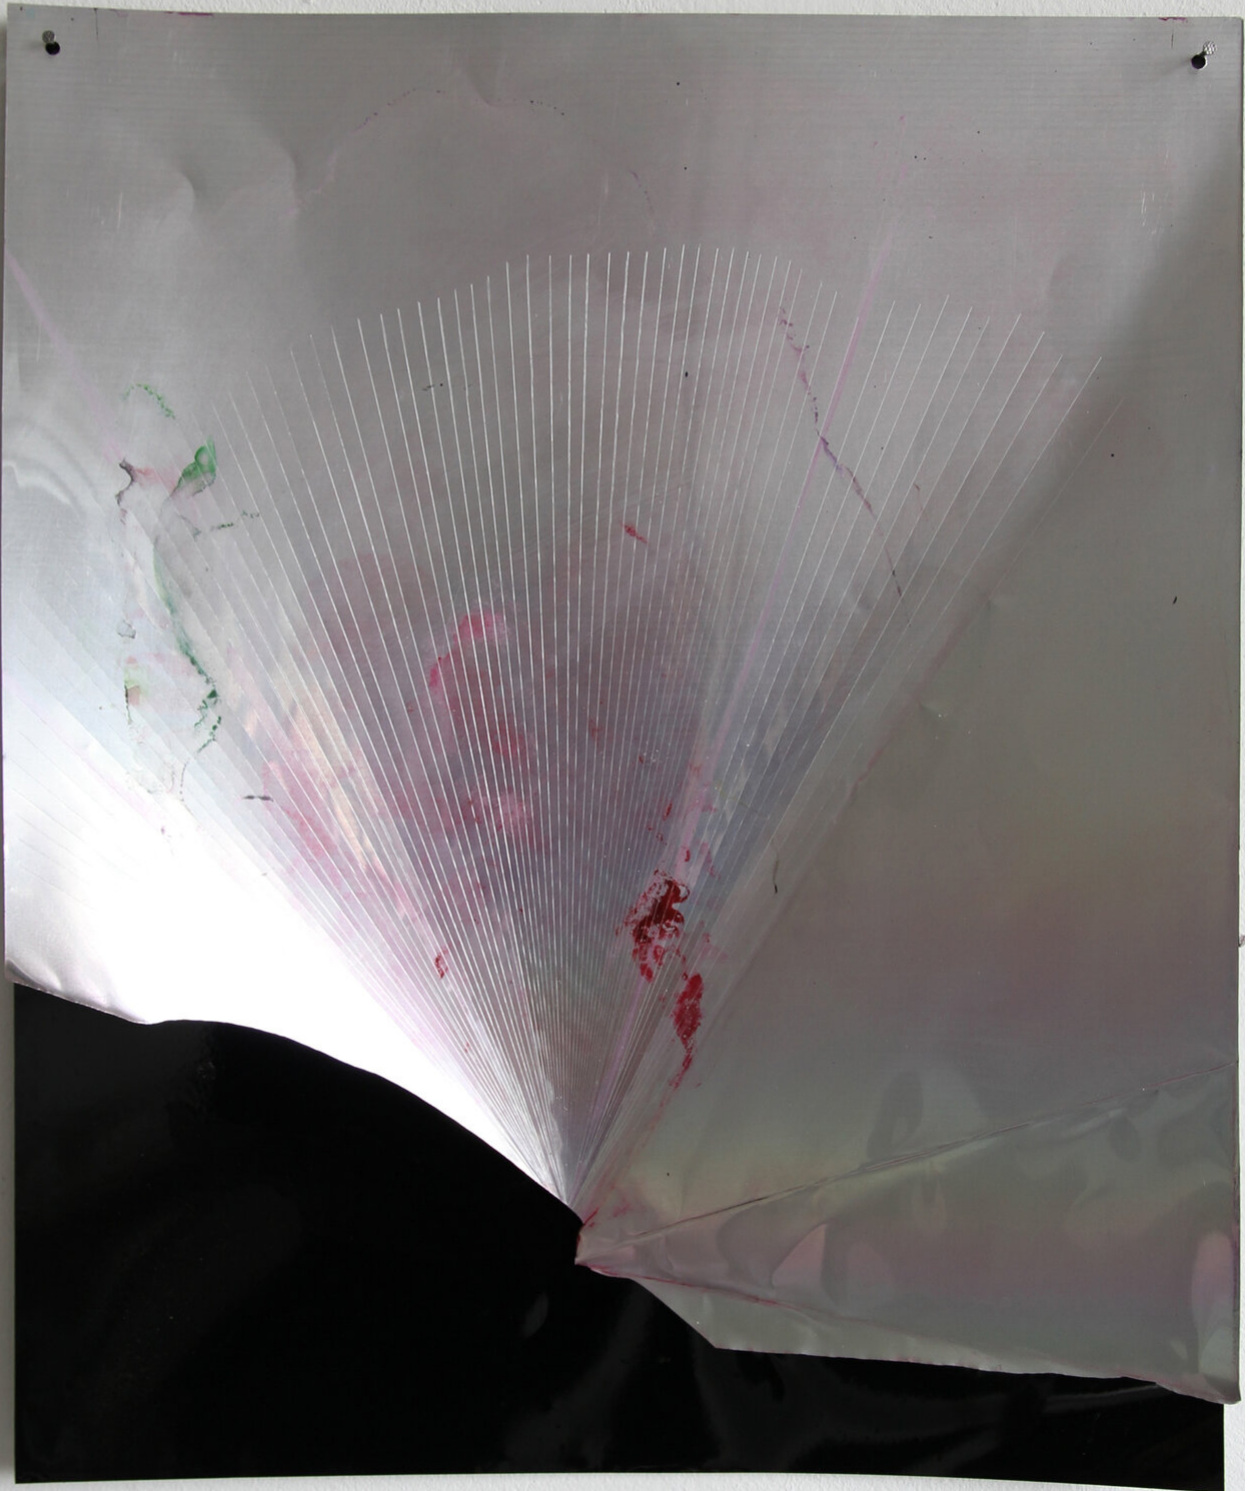

Myriam Holme

entz, 2012

Paintings

Stain, lacquer on aluminium

53 x 43,5 x 9 cm | 20 3/4 x 17 x 3 1/2 in

---

**Bernhard Knaus Fine Art**

Niddastrasse 84  
60329 Frankfurt am Main  
Fon +49 (0)69 244 507 68  
[knaus@bernhardknaus.de](mailto:knaus@bernhardknaus.de)  
[bernhardknaus.com](http://bernhardknaus.com)