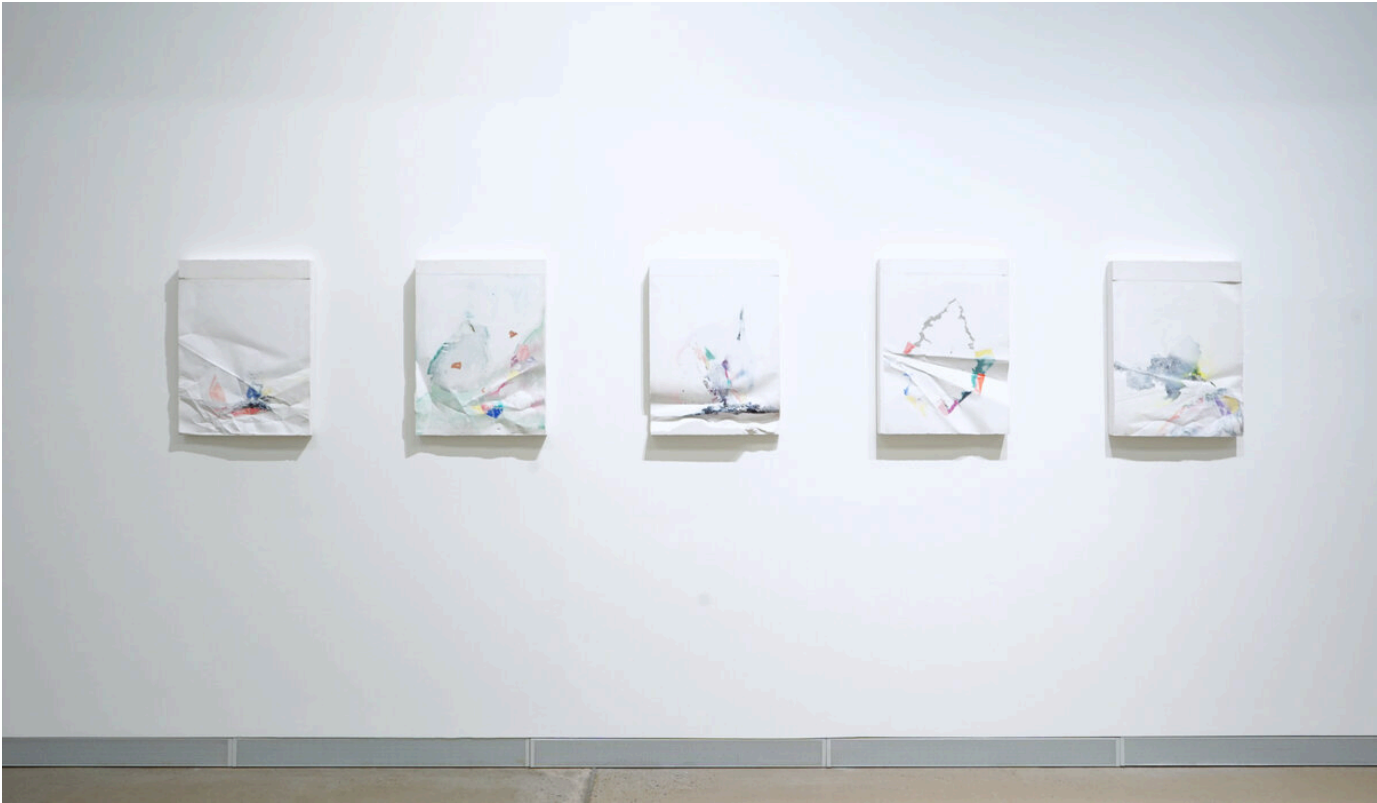

**Myriam Holme**

ein kräftiger hauch, 2021 - 2022  
ein kräftiger hauch

Solo show  
PORT25  
Mannheim

Images by Frank Hoffmann

---

**Bernhard Knaus Fine Art**

Niddastrasse 84  
60329 Frankfurt am Main  
Fon +49 (0)69 244 507 68  
[knaus@bernhardknaus.de](mailto:knaus@bernhardknaus.de)  
[bernhardknaus.com](http://bernhardknaus.com)