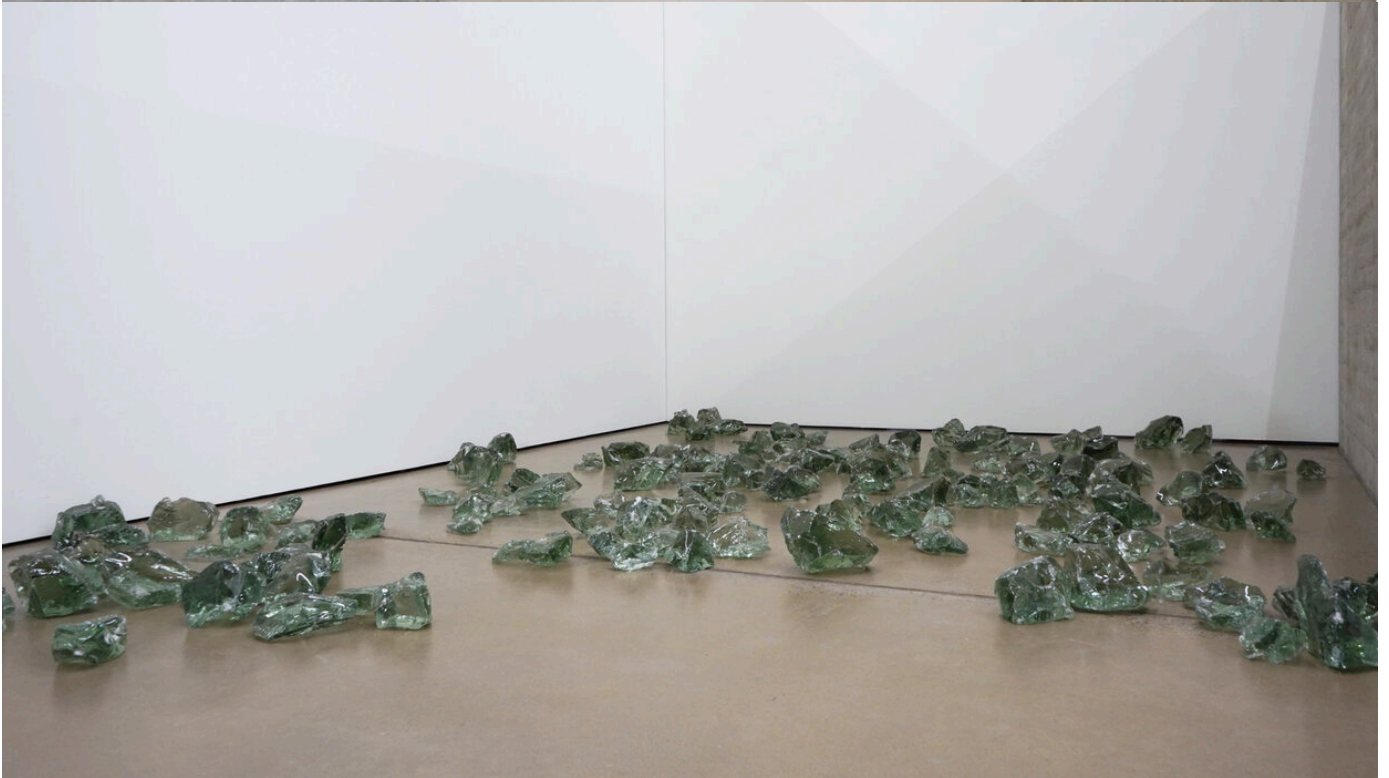

**Myriam Holme**

ein kräftiger hauch, 2021 - 2022  
ein kräftiger hauch

Solo show  
PORT25  
Mannheim

Images by Frank Hoffmann

---

**Bernhard Knaus Fine Art**

Niddastrasse 84  
60329 Frankfurt am Main  
Fon +49 (0)69 244 507 68  
[knaus@bernhardknaus.de](mailto:knaus@bernhardknaus.de)  
[bernhardknaus.com](http://bernhardknaus.com)