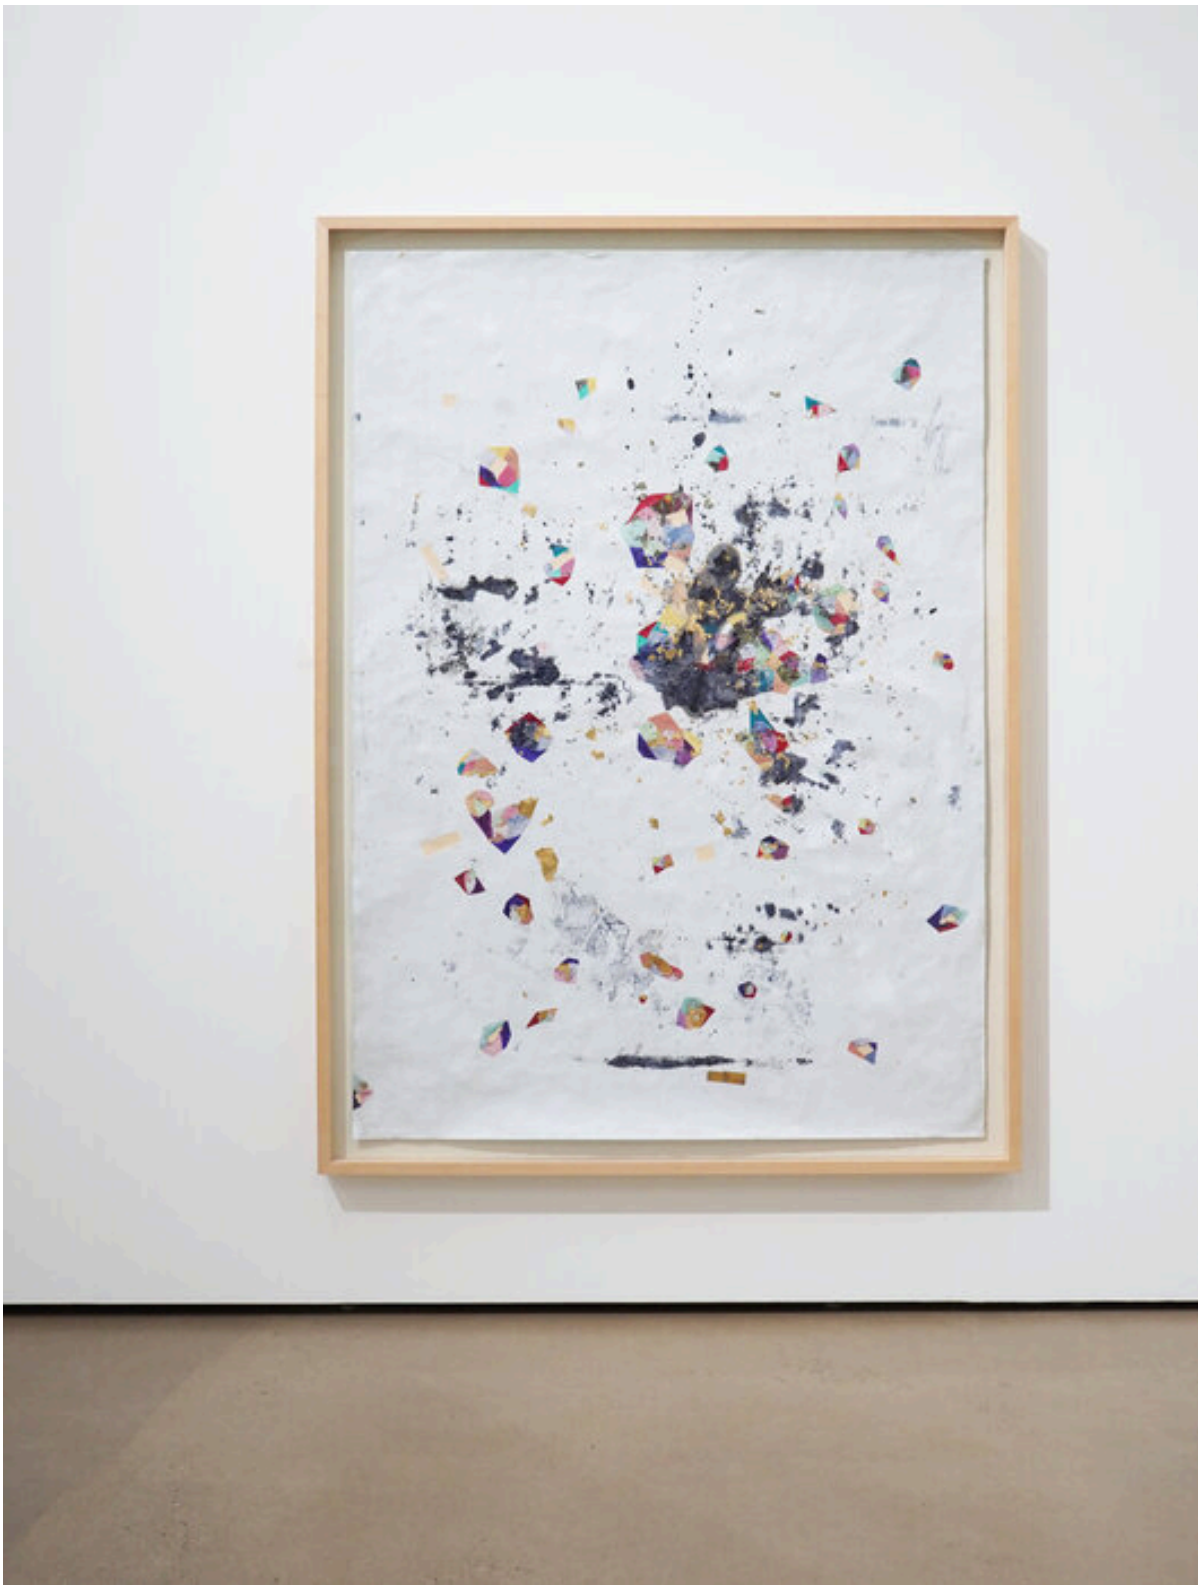

**Myriam Holme**

ein kräftiger hauch, 2021 - 2022  
ein kräftiger hauch

Solo show  
PORT25  
Mannheim

Images by Frank Hoffmann

---

**Bernhard Knaus Fine Art**

Niddastrasse 84  
60329 Frankfurt am Main  
Fon +49 (0)69 244 507 68  
[knaus@bernhardknaus.de](mailto:knaus@bernhardknaus.de)  
[bernhardknaus.com](http://bernhardknaus.com)