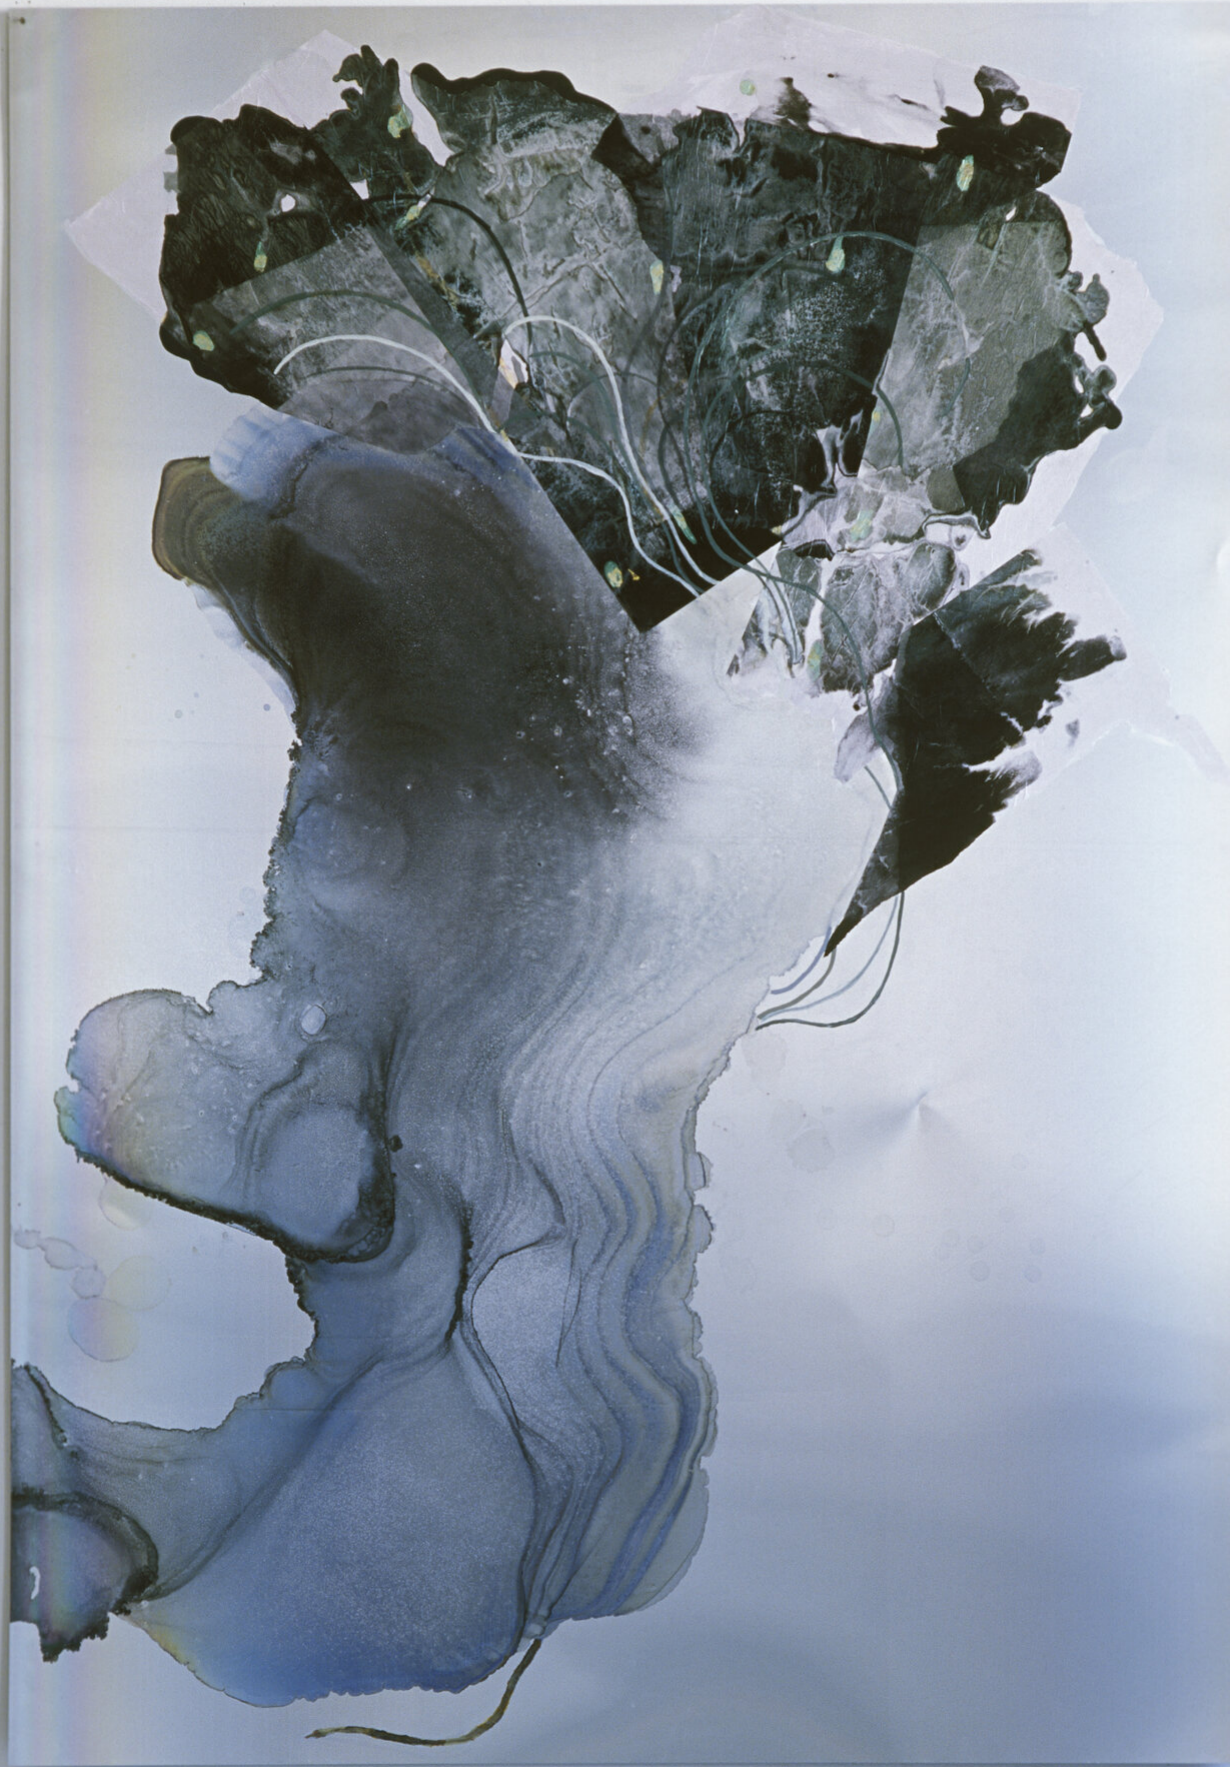

Myriam Holme
quellpunkte nachts, 2009
Paintings

Aluminium, stain, ink, paper, acrylic, impact metal
196 x 145 cm | 77 1/8 x 57 1/8 in

MH/M 157

Bernhard Knaus Fine Art

Niddastrasse 84
60329 Frankfurt am Main
Fon +49 (0)69 244 507 68
knaus@bernhardknaus.de
bernhardknaus.com