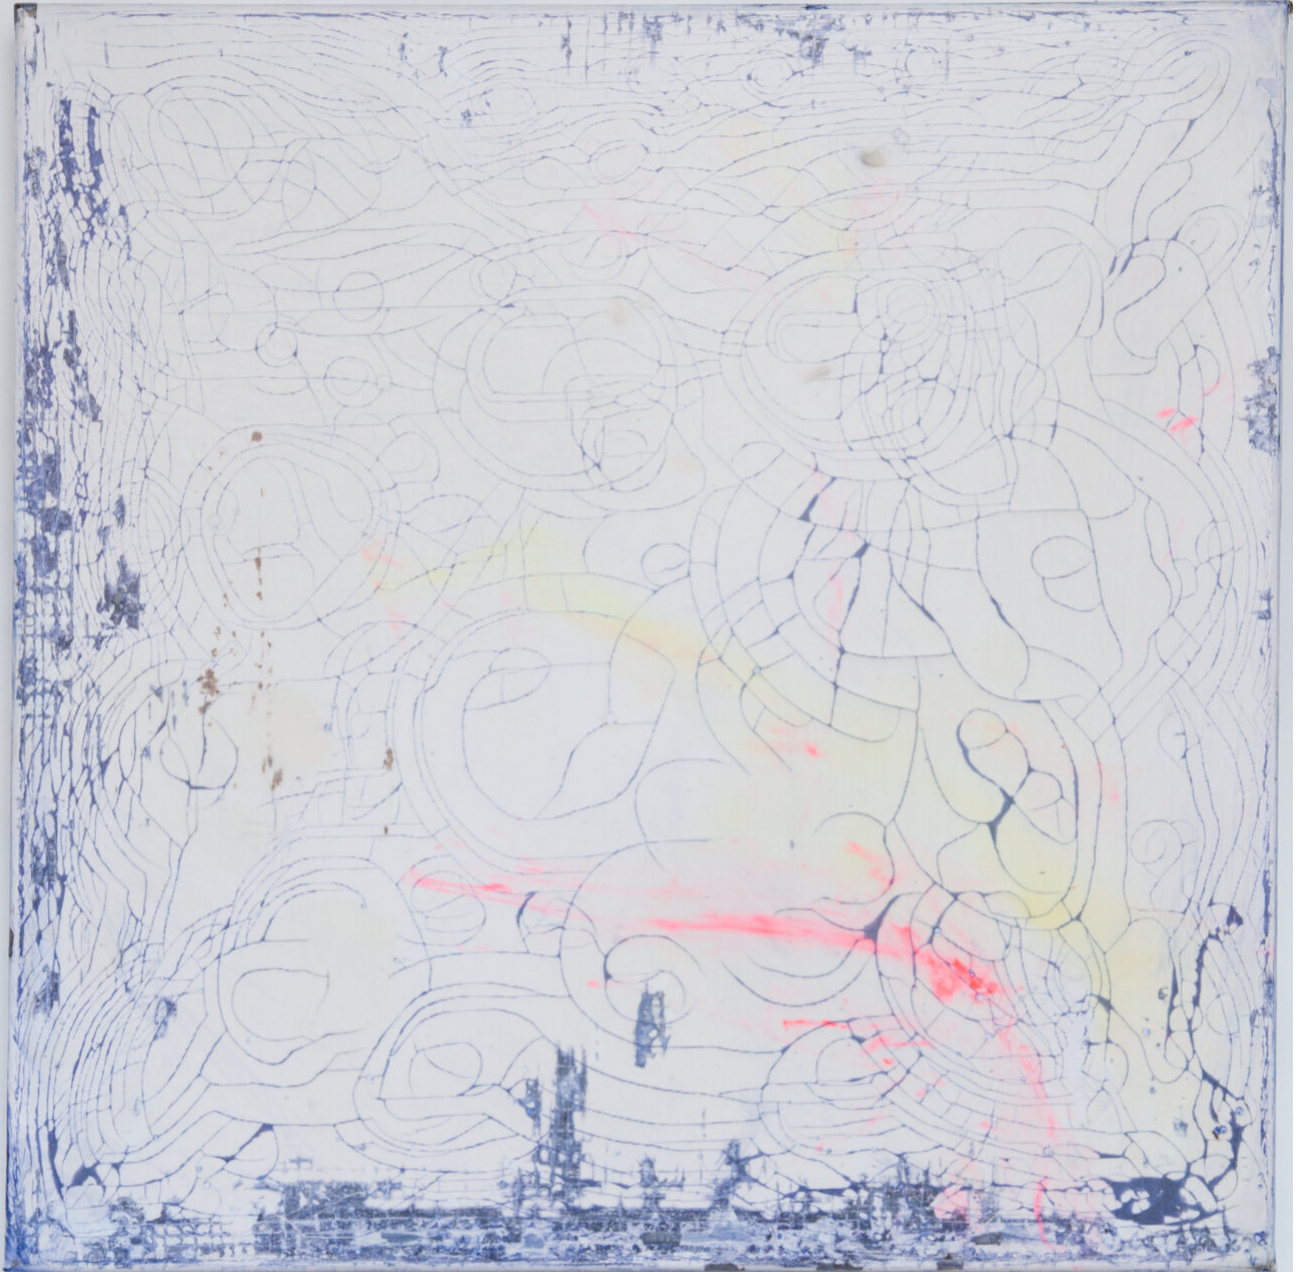

Myriam Holme
entrückt ins zeitlose, 2019
Paintings

Soap, ink on canvas
70 x 70 cm | 27 1/2 x 27 1/2 in
MH/M 44

Bernhard Knaus Fine Art

Niddastrasse 84
60329 Frankfurt am Main
Fon +49 (0)69 244 507 68
knaus@bernhardknaus.de
bernhardknaus.com