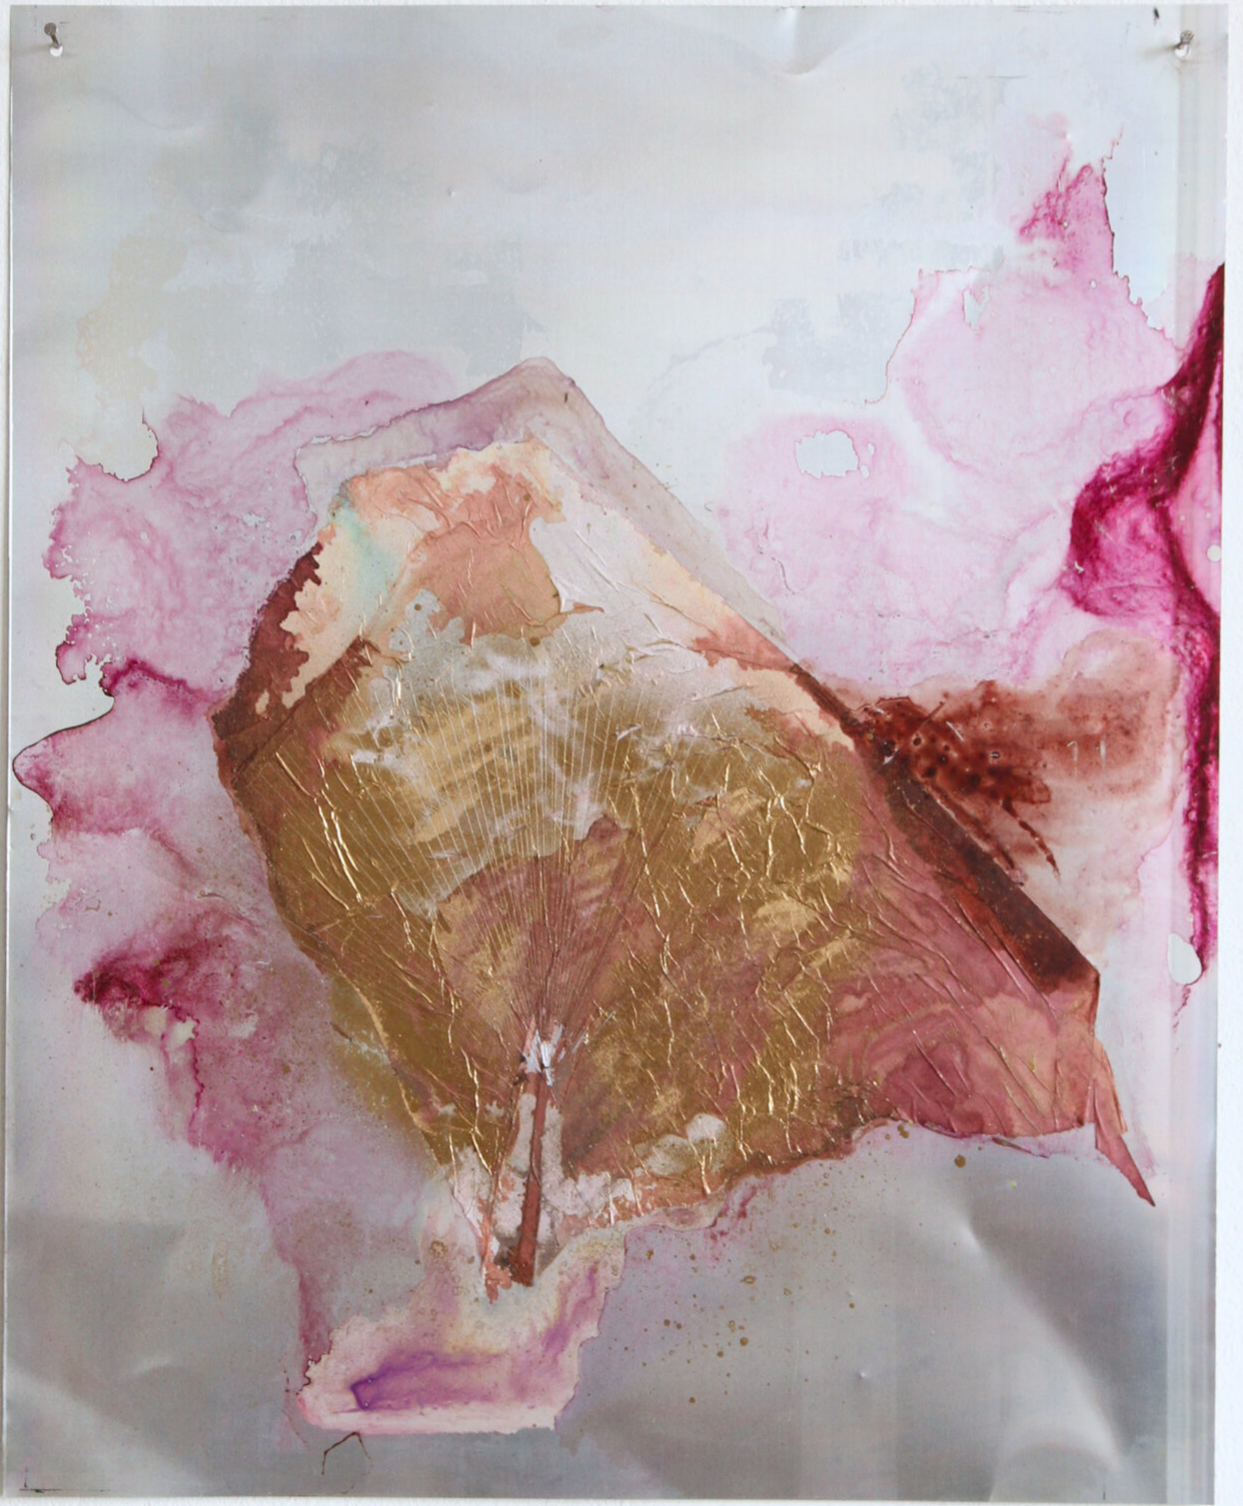

Myriam Holme  
bei monatswechsel, 2014  
Paintings

Gold leaf, acrylic paint, watercolor on aluminium  
52,5 x 42,5 cm | 20 2/3 x 16 3/4 in  
MH/M 17

---

**Bernhard Knaus Fine Art**

Niddastrasse 84  
60329 Frankfurt am Main  
Fon +49 (0)69 244 507 68  
[knaus@bernhardknaus.de](mailto:knaus@bernhardknaus.de)  
[bernhardknaus.com](http://bernhardknaus.com)