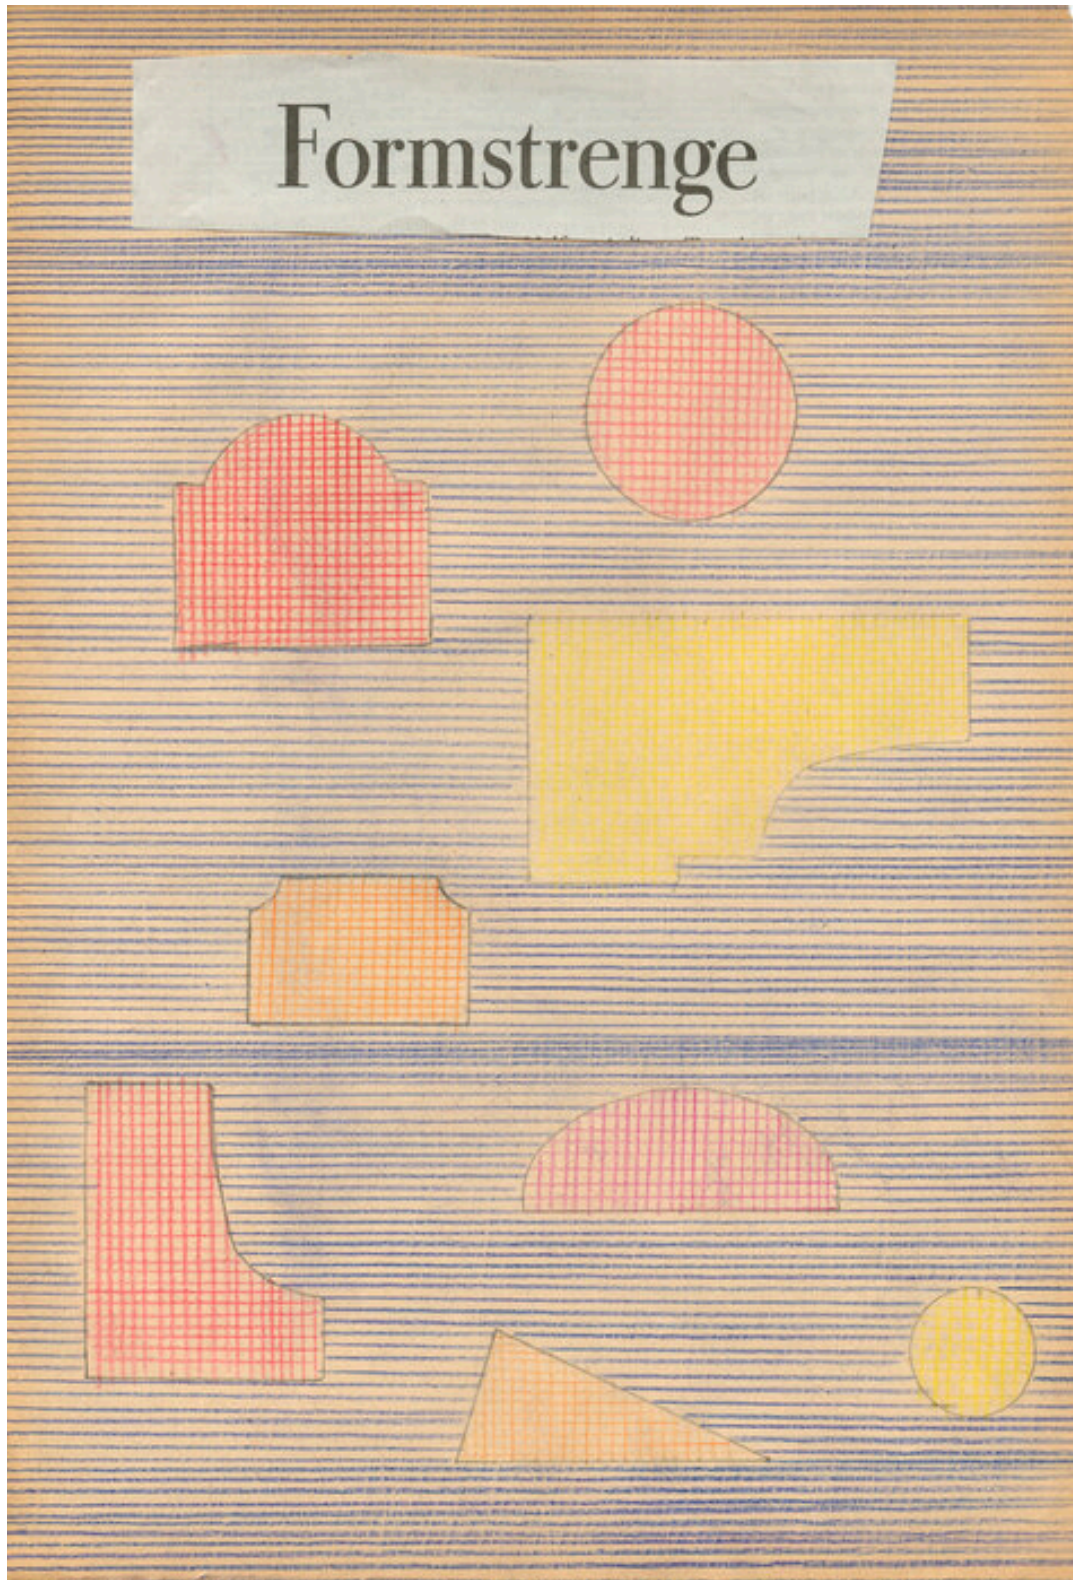

**Myriam Holme**

4/7/2022 „Formstrenge“formstrenge, 2022  
poetryoftheweek

paper collage on paper  
29,5 x 21 cm | 11 5/8 x 8 1/4 in

MH/P 63

---

**Bernhard Knaus Fine Art**

Niddastrasse 84  
60329 Frankfurt am Main  
Fon +49 (0)69 244 507 68  
[knaus@bernhardknaus.de](mailto:knaus@bernhardknaus.de)  
[bernhardknaus.com](http://bernhardknaus.com)