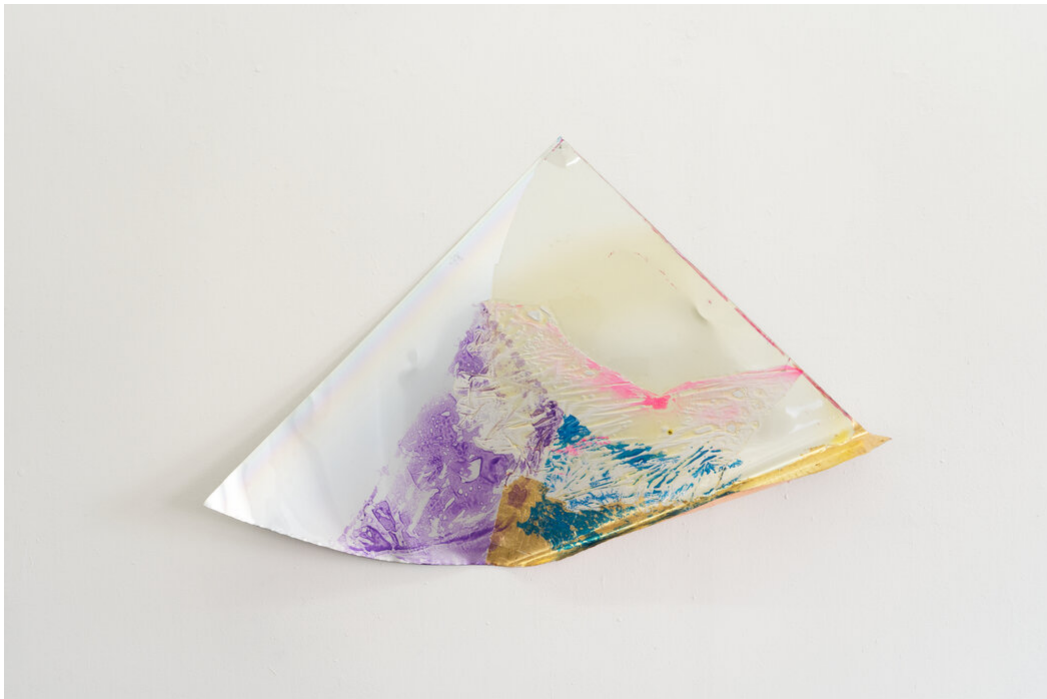

Myriam Holme  
zeitengestufte, 2024  
Sculptures

Lack and metal on aluminium  
120 x 76 x 11 cm | 47 1/4 x 30 x 4 1/3 in  
Unique  
MH/M 132

---

**Bernhard Knaus Fine Art**

Niddastrasse 84  
60329 Frankfurt am Main  
Fon +49 (0)69 244 507 68  
[knaus@bernhardknaus.de](mailto:knaus@bernhardknaus.de)  
[bernhardknaus.com](http://bernhardknaus.com)