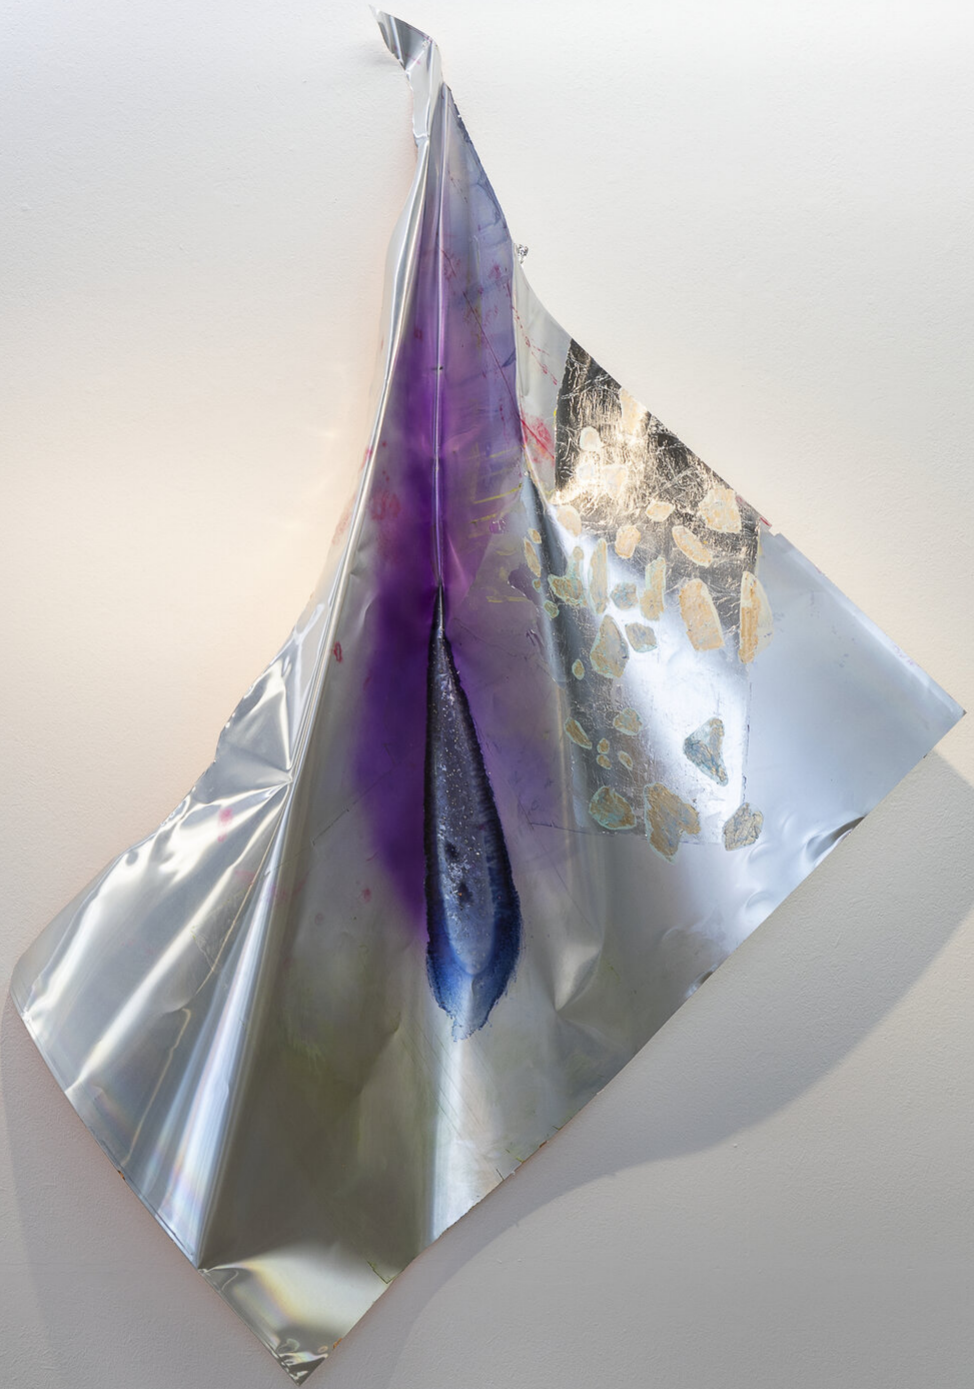

Myriam Holme
stürmische stille, 2022
Sculptures

Aluminium, metal, stain, acrylic
210 x 150 x 40 cm | 82 2/3 x 59 x 15 3/4 in
Unique
MH/M 114

Bernhard Knaus Fine Art

Niddastrasse 84
60329 Frankfurt am Main
Fon +49 (0)69 244 507 68
knaus@bernhardknaus.de
bernhardknaus.com