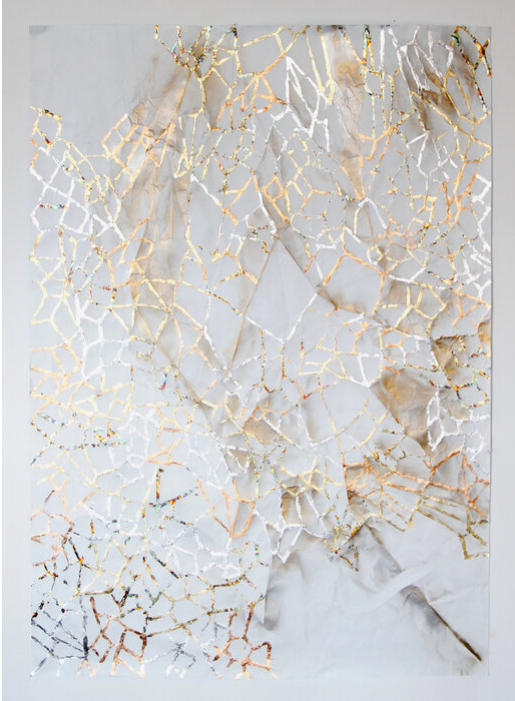

Myriam Holme
schimmer verwegt, 2020
Works on Paper

Paper, lacquer, metal
180 x 127 cm | 70 3/4 x 50 in

Bernhard Knaus Fine Art

Niddastrasse 84
60329 Frankfurt am Main
Fon +49 (0)69 244 507 68
knaus@bernhardknaus.de
bernhardknaus.com