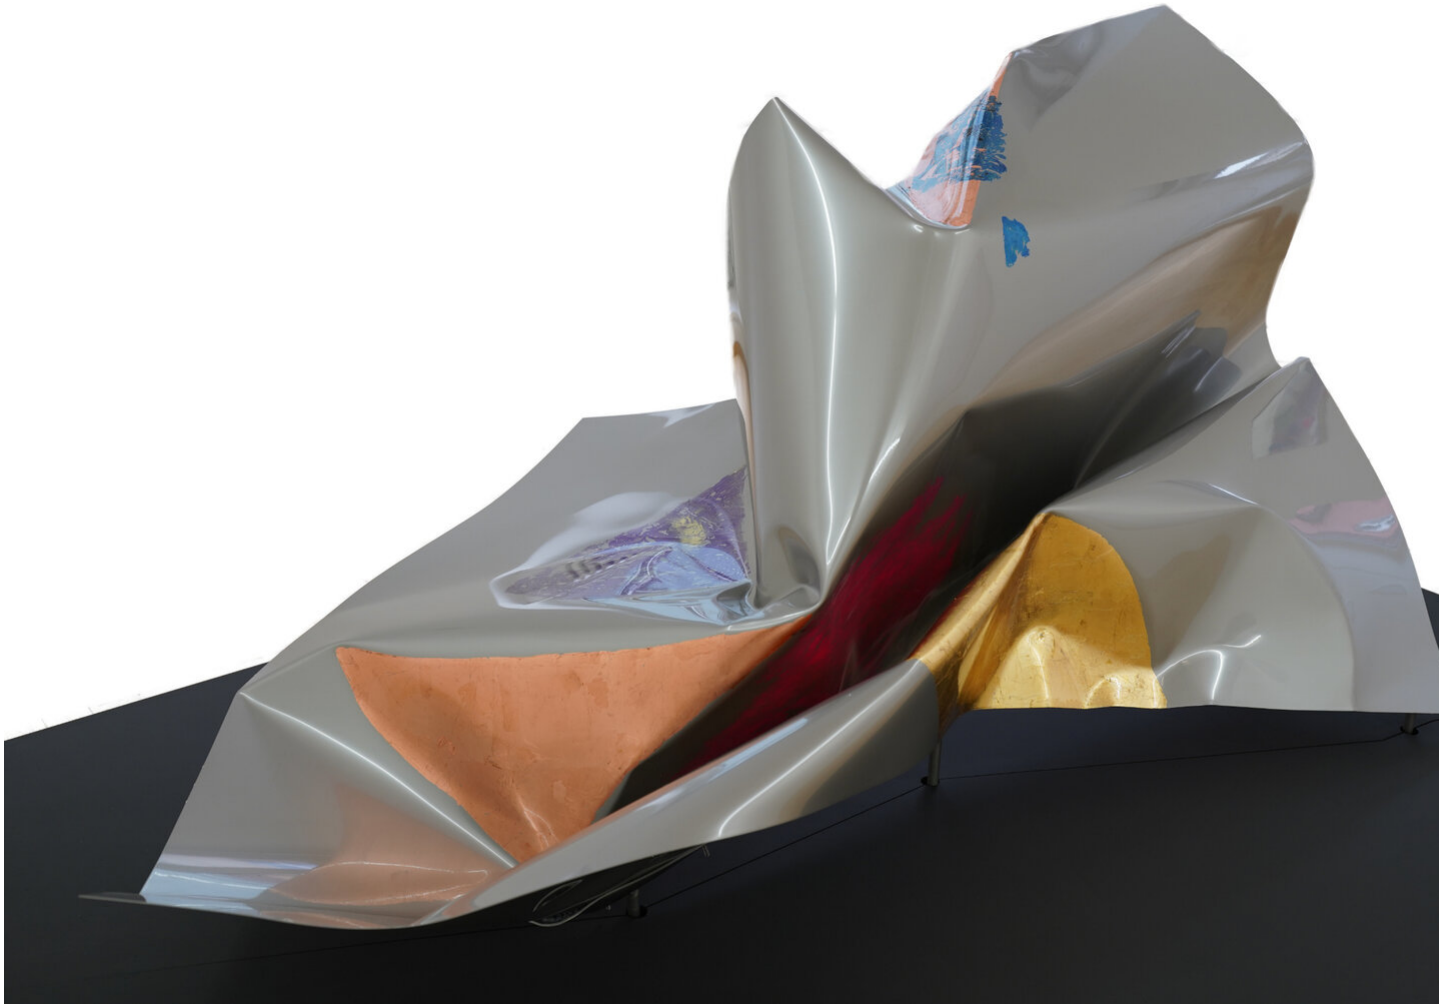

Myriam Holme  
kosmima (2), 2024  
Sculptures

Steel, lacquer, impact metal, acrylic  
98 x 210 x 120 cm | 38 5/8 x 82 5/8 x 47 1/4 in  
Unique  
MH/S 7

---

**Bernhard Knaus Fine Art**

Niddastrasse 84  
60329 Frankfurt am Main  
Fon +49 (0)69 244 507 68  
[knaus@bernhardknaus.de](mailto:knaus@bernhardknaus.de)  
[bernhardknaus.com](http://bernhardknaus.com)