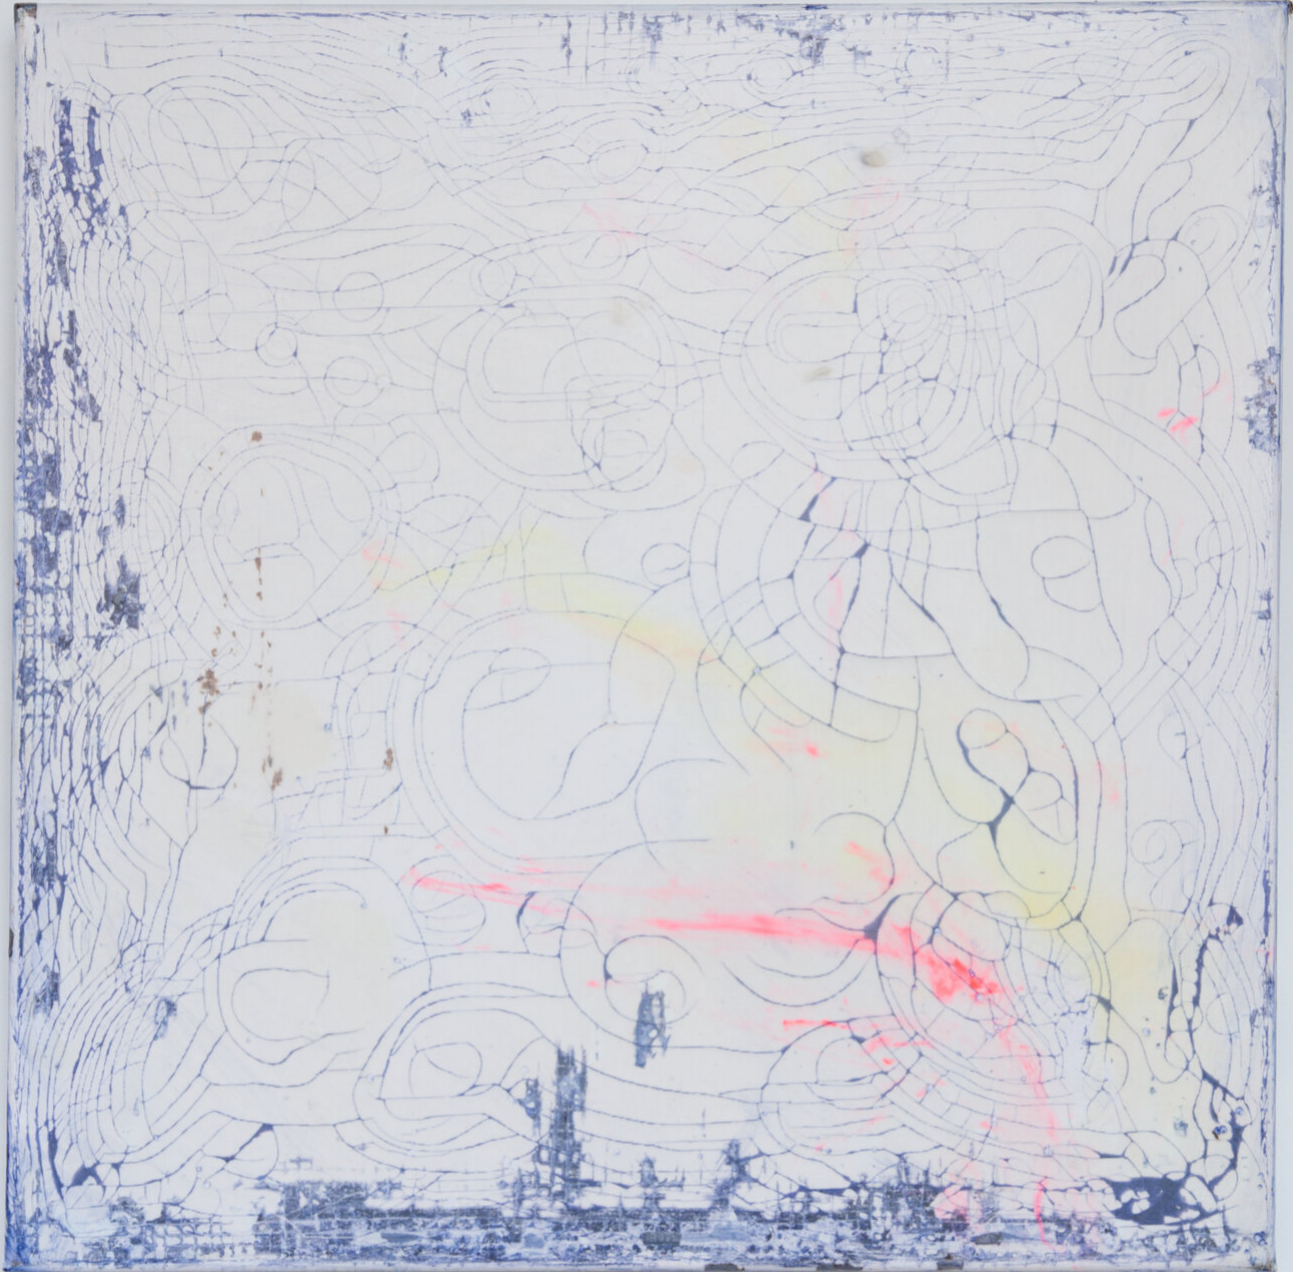

Myriam Holme
entrückt ins zeitlose, 2019
Paintings

Soap, ink on canvas
70 x 70 cm | 27 1/2 x 27 1/2 in
MH/M 44

Bernhard Knaus Fine Art

Niddastrasse 84
60329 Frankfurt am Main
Fon +49 (0)69 244 507 68
knaus@bernhardknaus.de
bernhardknaus.com