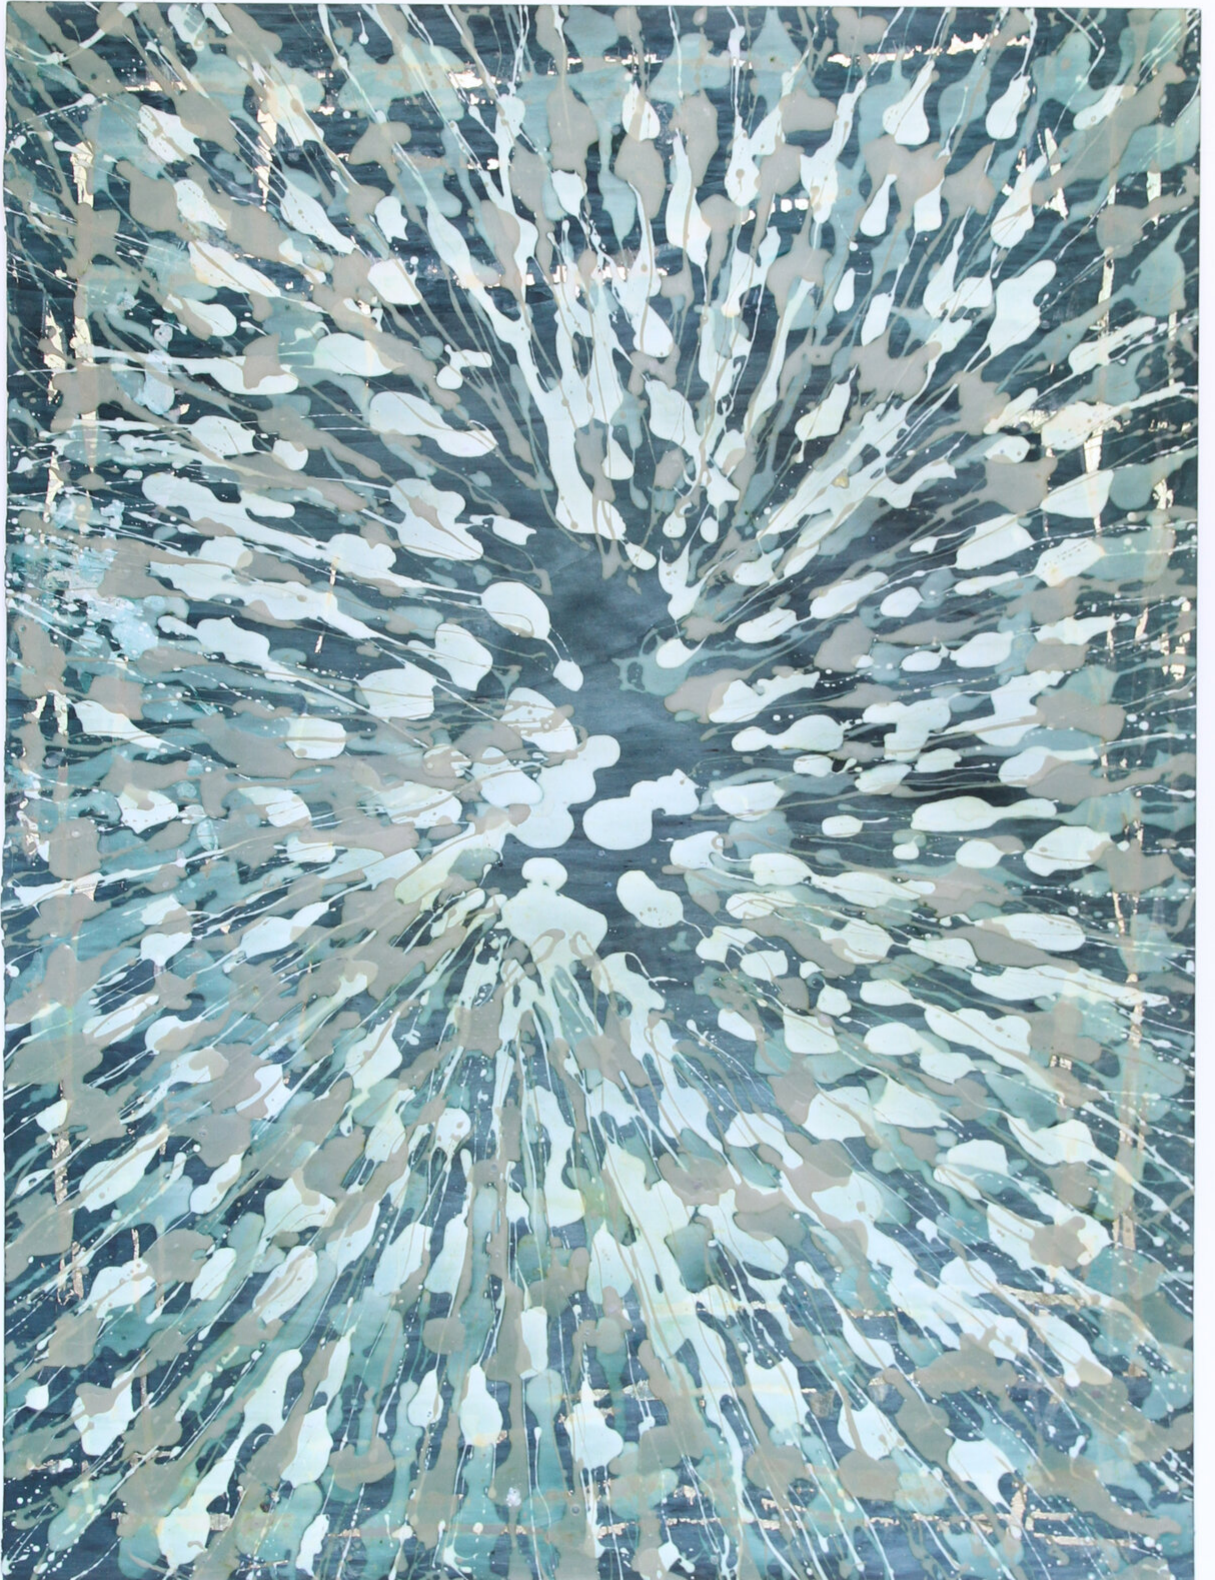

Myriam Holme  
ja und nein gemischt, 2017  
Paintings

Soap, trash metal, stain, pigment on poplar wood  
172 x 130 cm | 67 3/4 x 51 1/4 in

---

**Bernhard Knaus Fine Art**

Niddastrasse 84  
60329 Frankfurt am Main  
Fon +49 (0)69 244 507 68  
[knaus@bernhardknaus.de](mailto:knaus@bernhardknaus.de)  
[bernhardknaus.com](http://bernhardknaus.com)