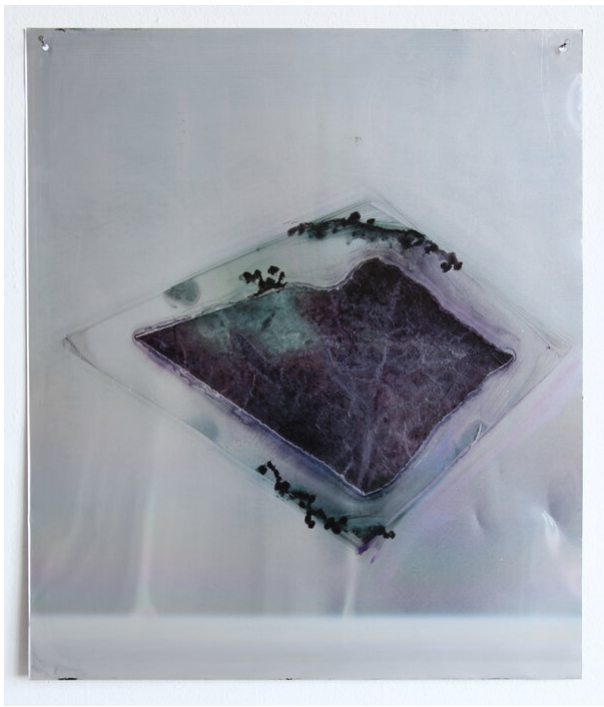

Myriam Holme  
graziler, als, 2011  
Paintings

Stain, watercolor on aluminium  
52,5 x 44 cm | 20 2/3 x 17 1/3 in  
MH/M 15

---

**Bernhard Knaus Fine Art**

Niddastrasse 84  
60329 Frankfurt am Main  
Fon +49 (0)69 244 507 68  
[knaus@bernhardknaus.de](mailto:knaus@bernhardknaus.de)  
[bernhardknaus.com](http://bernhardknaus.com)