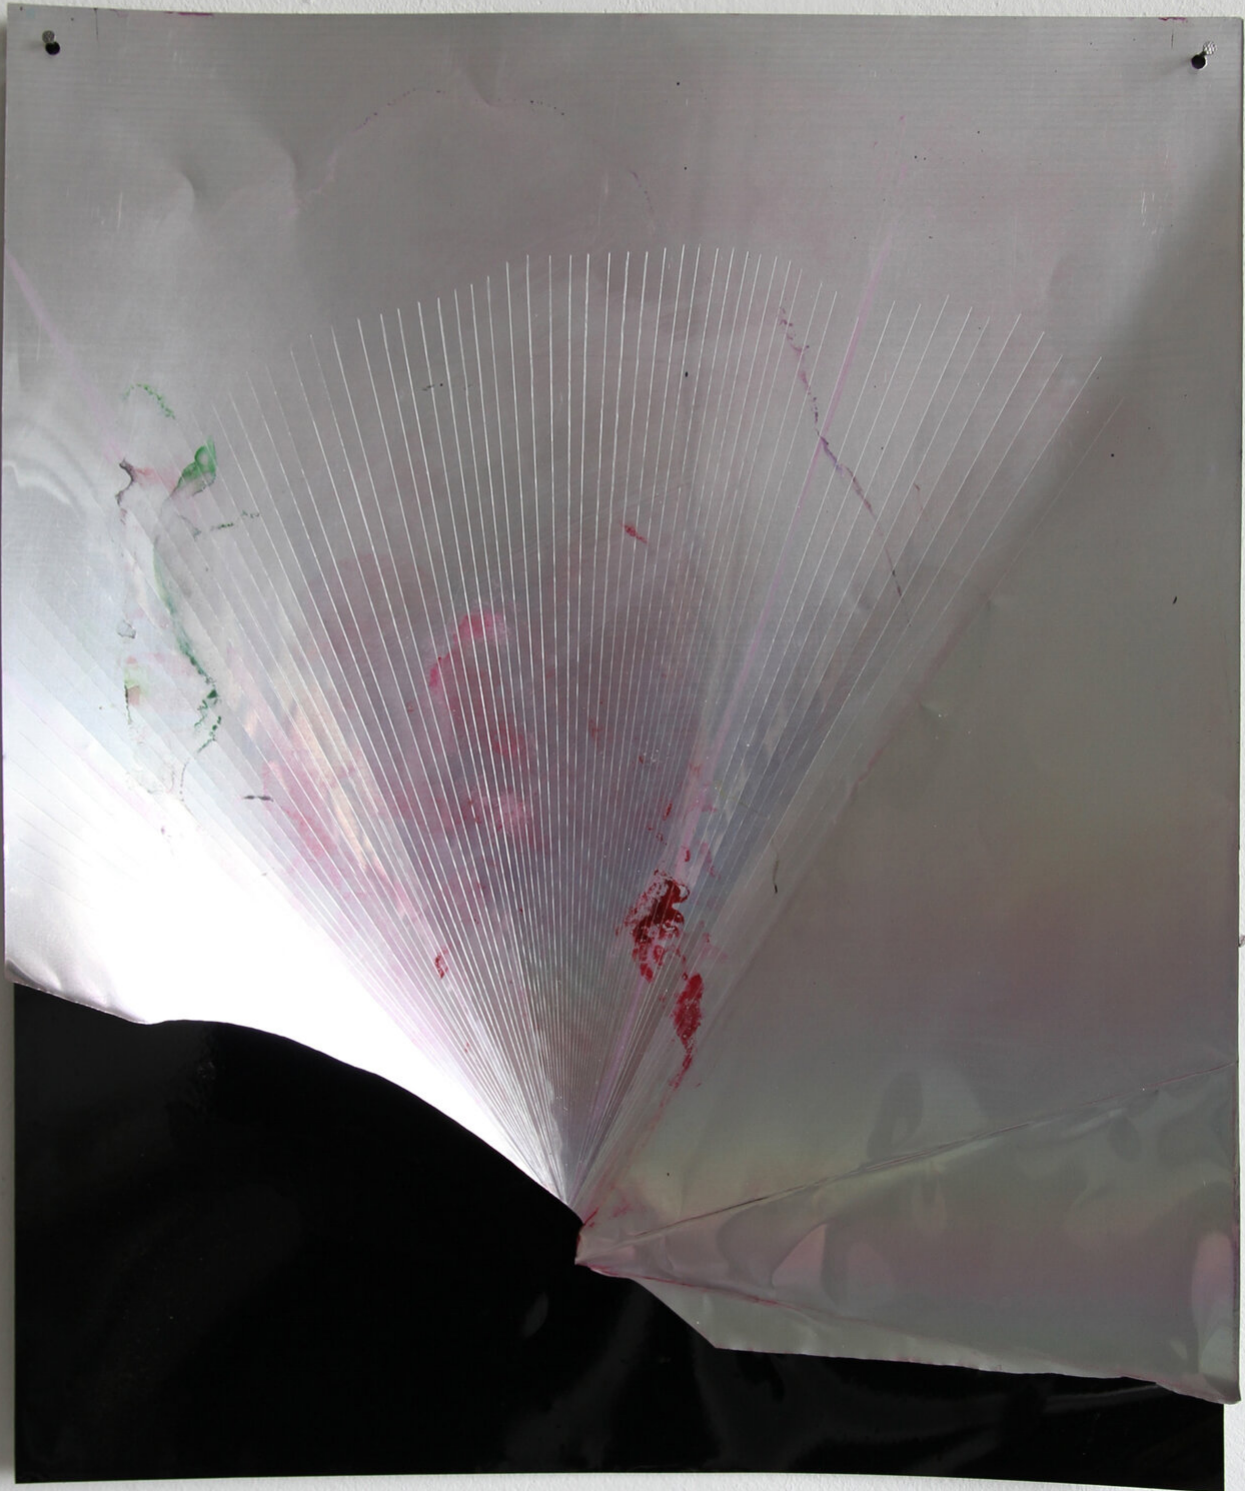

Myriam Holme

entz, 2012

Paintings

Stain, lacquer on aluminium

53 x 43,5 x 9 cm | 20 3/4 x 17 x 3 1/2 in

Bernhard Knaus Fine Art

Niddastrasse 84
60329 Frankfurt am Main
Fon +49 (0)69 244 507 68
knaus@bernhardknaus.de
bernhardknaus.com