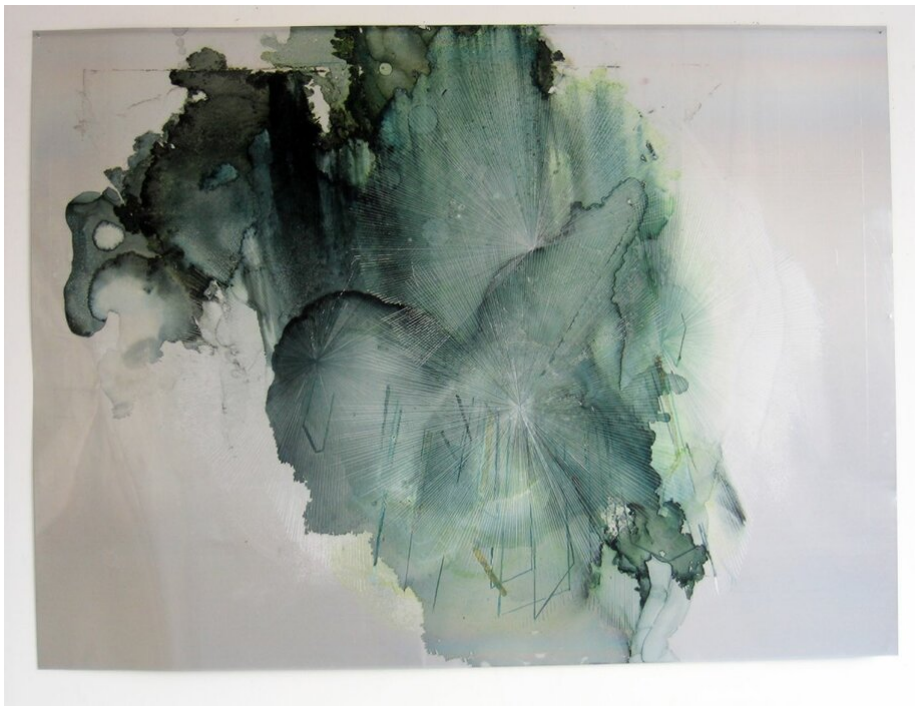

Myriam Holme  
imzwischenst, 2009  
Paintings

stain, acrylic paint, lacquer, gold leaf, chalk on aluminium  
145 x 196,5 cm | 57 x 77 1/3 in

---

**Bernhard Knaus Fine Art**

Niddastrasse 84  
60329 Frankfurt am Main  
Fon +49 (0)69 244 507 68  
[knaus@bernhardknaus.de](mailto:knaus@bernhardknaus.de)  
[bernhardknaus.com](http://bernhardknaus.com)