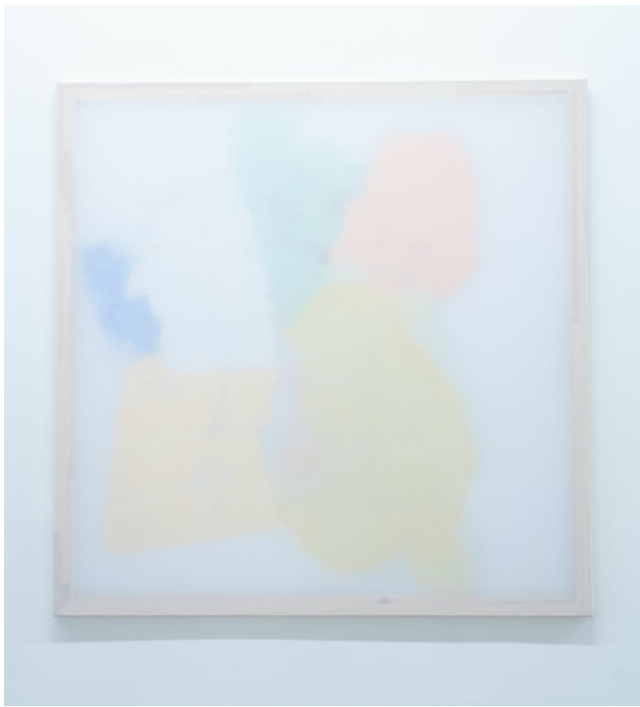

Myriam Holme  
inseldenken 1, 2024  
Paintings  
Work Number: MH/M 137

Acrylic, impact metal, on flag fabric  
120 x 120 cm | 47 1/4 x 47 1/4 in

---

**Bernhard Knaus Fine Art**

Niddastrasse 84  
60329 Frankfurt am Main  
Fon +49 (0)69 244 507 68  
[knaus@bernhardknaus.de](mailto:knaus@bernhardknaus.de)  
[bernhardknaus.com](http://bernhardknaus.com)