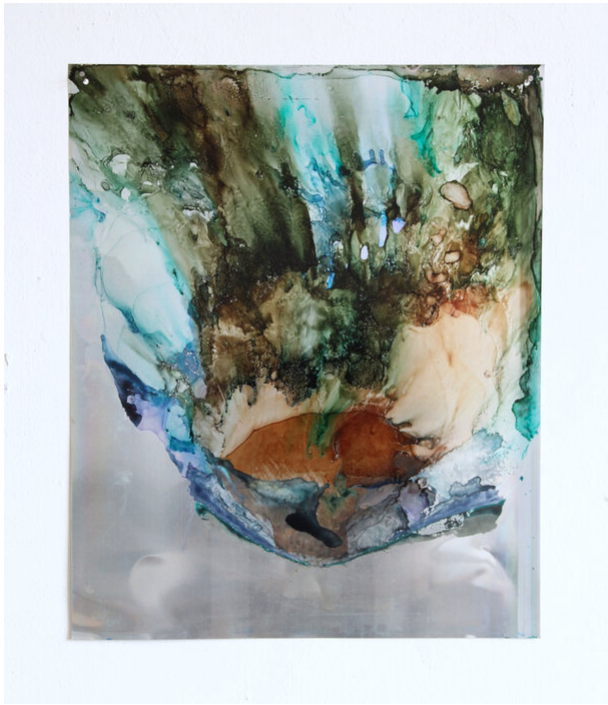

Myriam Holme
process, 2014
Paintings

Stain, lacquer, watercolor on aluminium
52,5 x 43,7 cm | 20 2/3 x 16 3/4 in
MH/M 5

Bernhard Knaus Fine Art

Niddastrasse 84
60329 Frankfurt am Main
Fon +49 (0)69 244 507 68
knaus@bernhardknaus.de
bernhardknaus.com