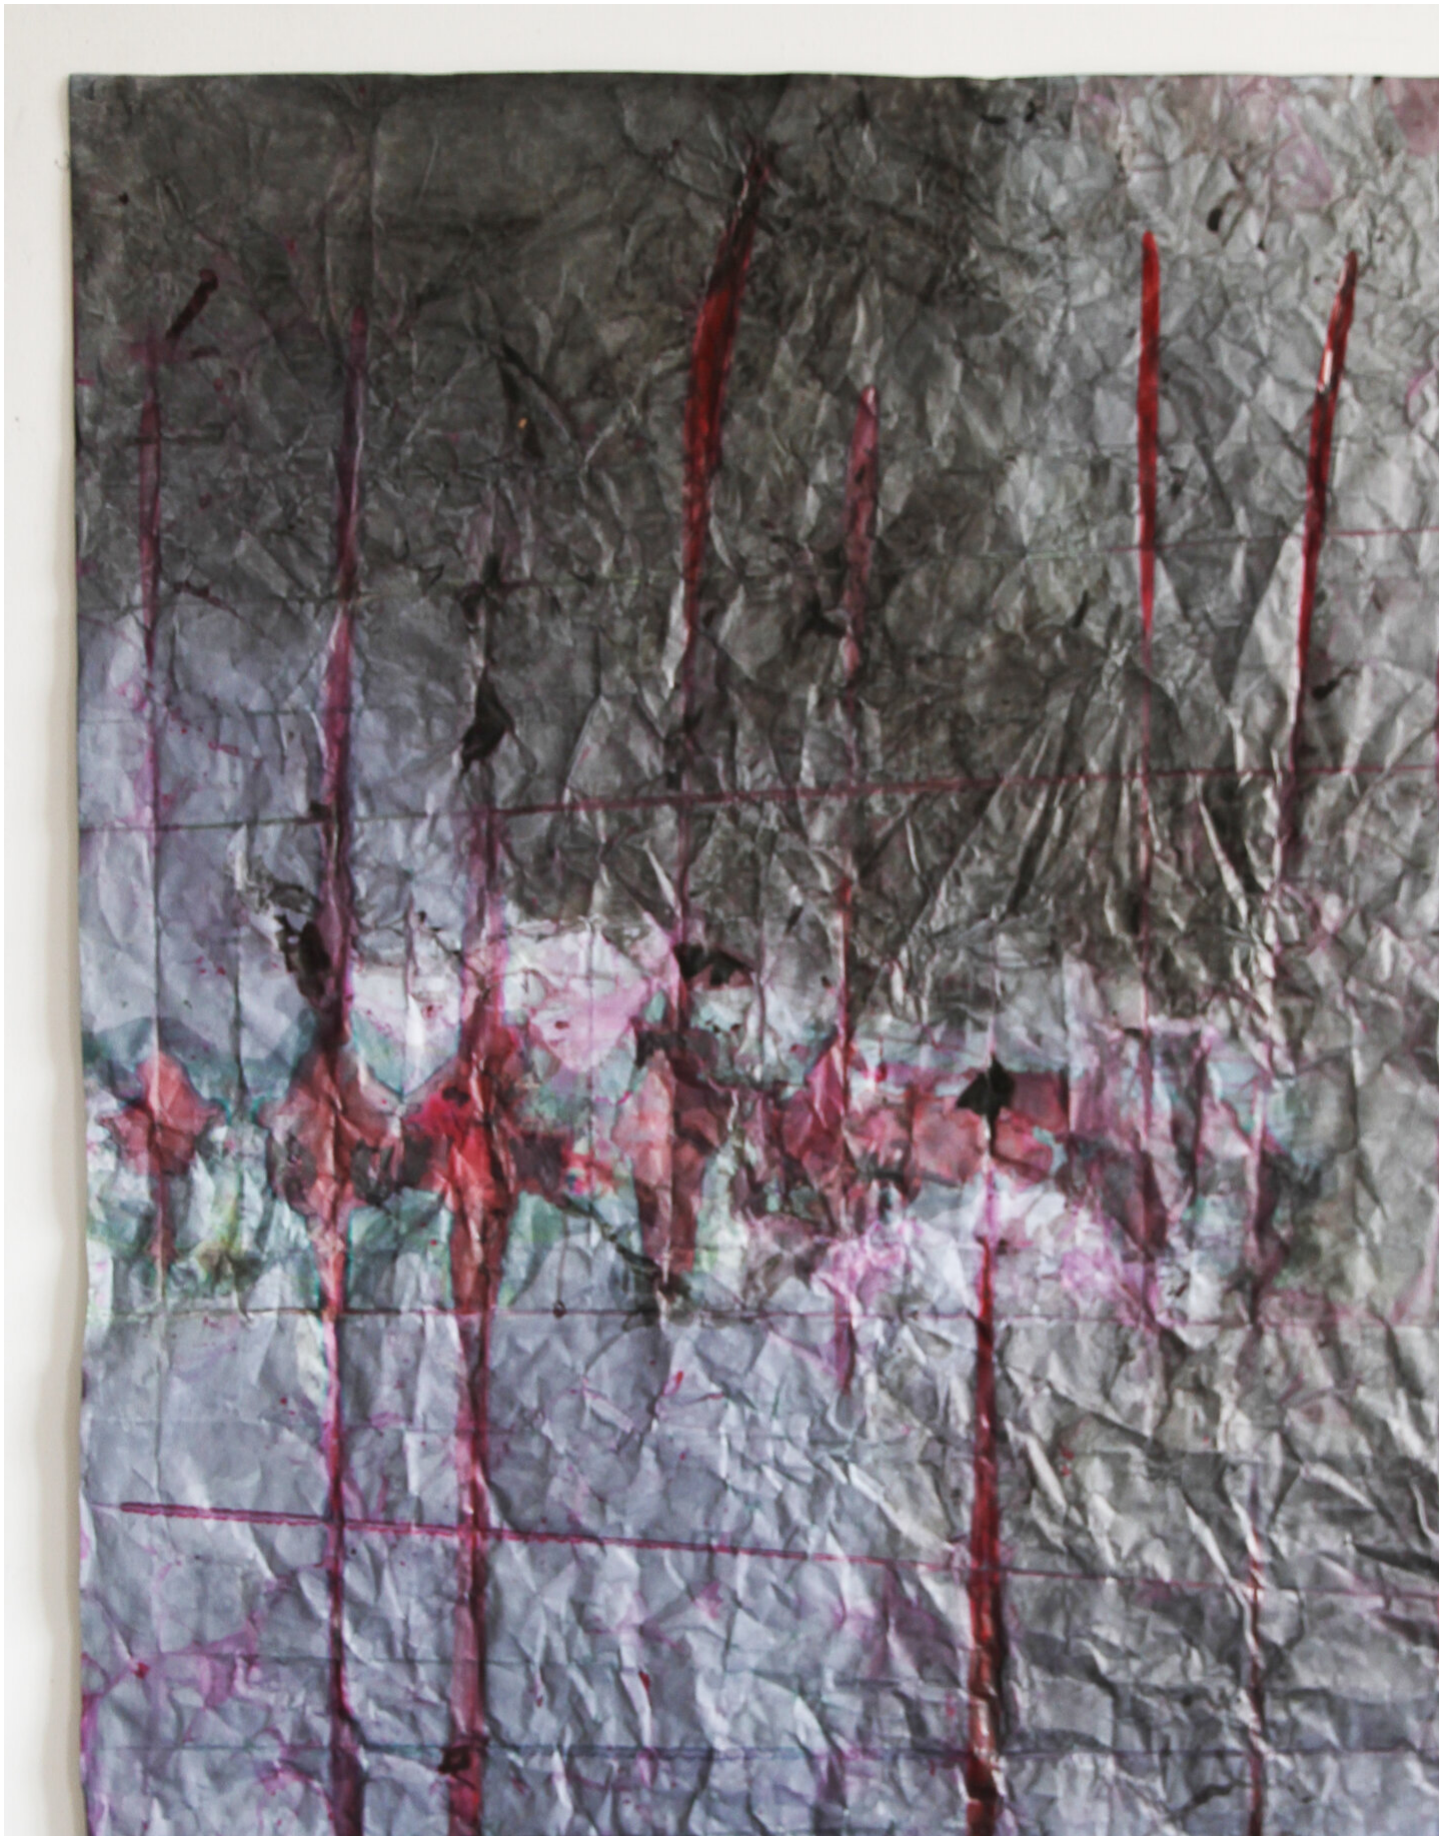

Myriam Holme  
kreuz und querträumt, 2015  
Works on Paper

Ink, stain on paper  
180 x 127 cm | 70 3/4 x 50 in

---

**Bernhard Knaus Fine Art**

Niddastrasse 84  
60329 Frankfurt am Main  
Fon +49 (0)69 244 507 68  
[knaus@bernhardknaus.de](mailto:knaus@bernhardknaus.de)  
[bernhardknaus.com](http://bernhardknaus.com)