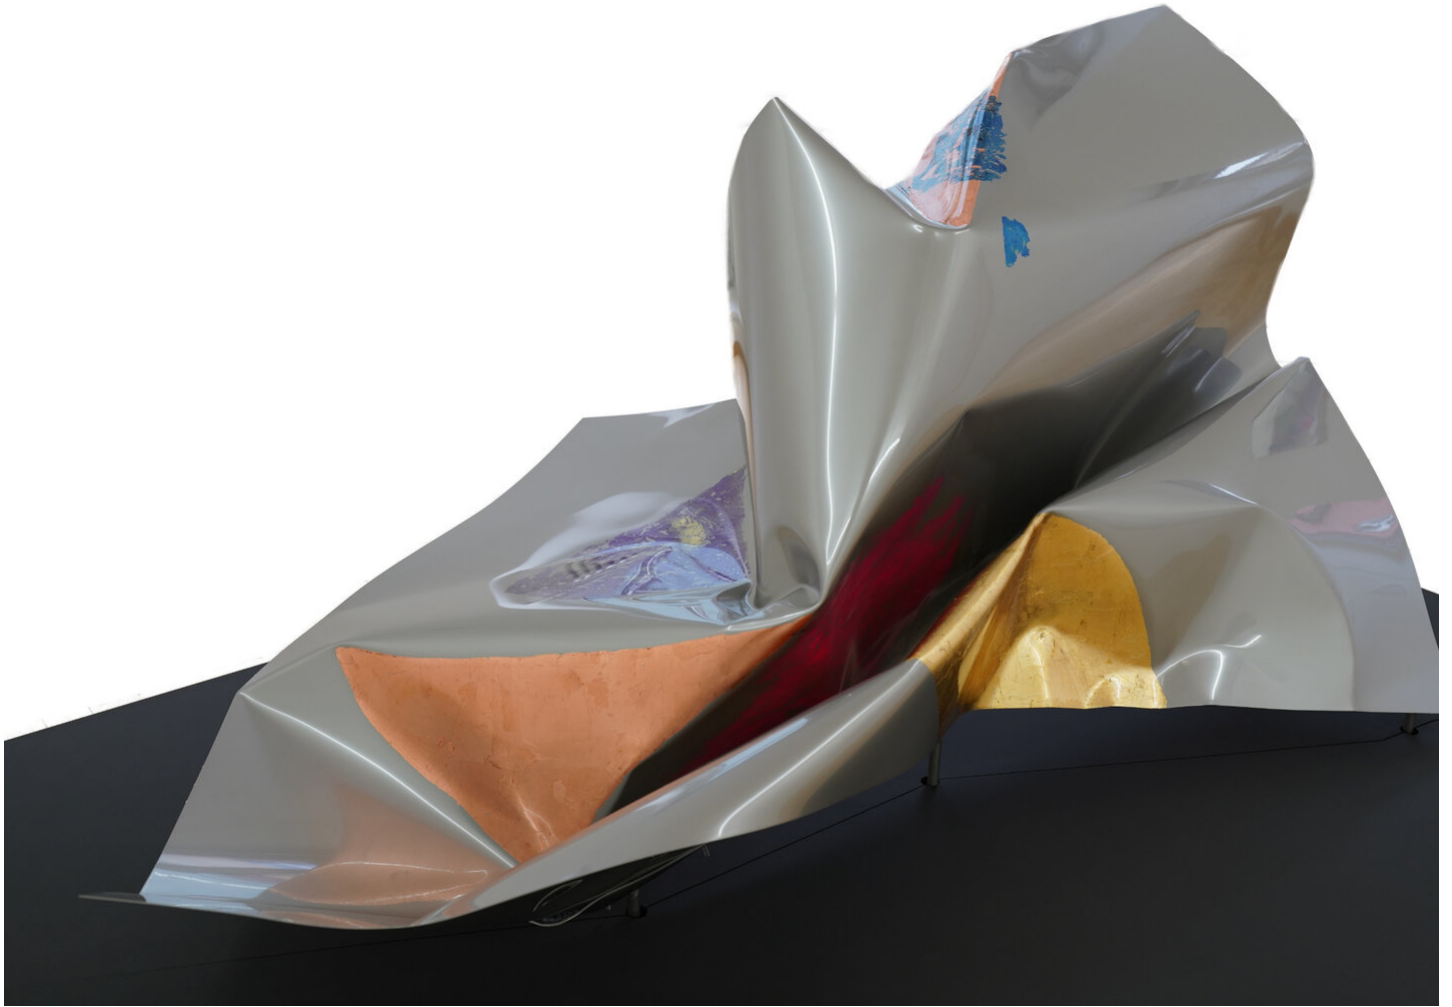

Myriam Holme  
kosmima (2), 2024  
Sculptures

Steel, lacquer, impact metal, acrylic  
98 x 210 x 120 cm | 38 5/8 x 82 5/8 x 47 1/4 in  
Unique  
MH/S 7

---

**Bernhard Knaus Fine Art**

Niddastrasse 84  
60329 Frankfurt am Main  
Fon +49 (0)69 244 507 68  
[knaus@bernhardknaus.de](mailto:knaus@bernhardknaus.de)  
[bernhardknaus.com](http://bernhardknaus.com)