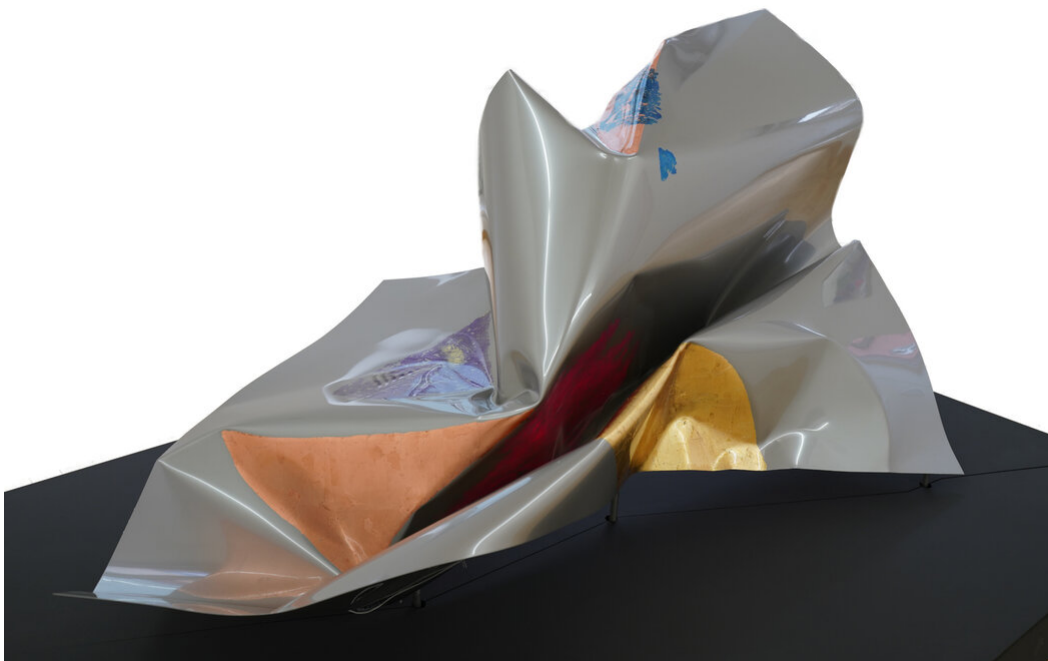

Myriam Holme  
kosmima (2), 2024  
Sculptures

Steel, lacquer, impact metal, acrylic  
98 x 210 x 120 cm | 38 5/8 x 82 5/8 x 47 1/4 in  
Unique  
MH/S 7

---

**Bernhard Knaus Fine Art**

Niddastrasse 84  
60329 Frankfurt am Main  
Fon +49 (0)69 244 507 68  
[knaus@bernhardknaus.de](mailto:knaus@bernhardknaus.de)  
[bernhardknaus.com](http://bernhardknaus.com)