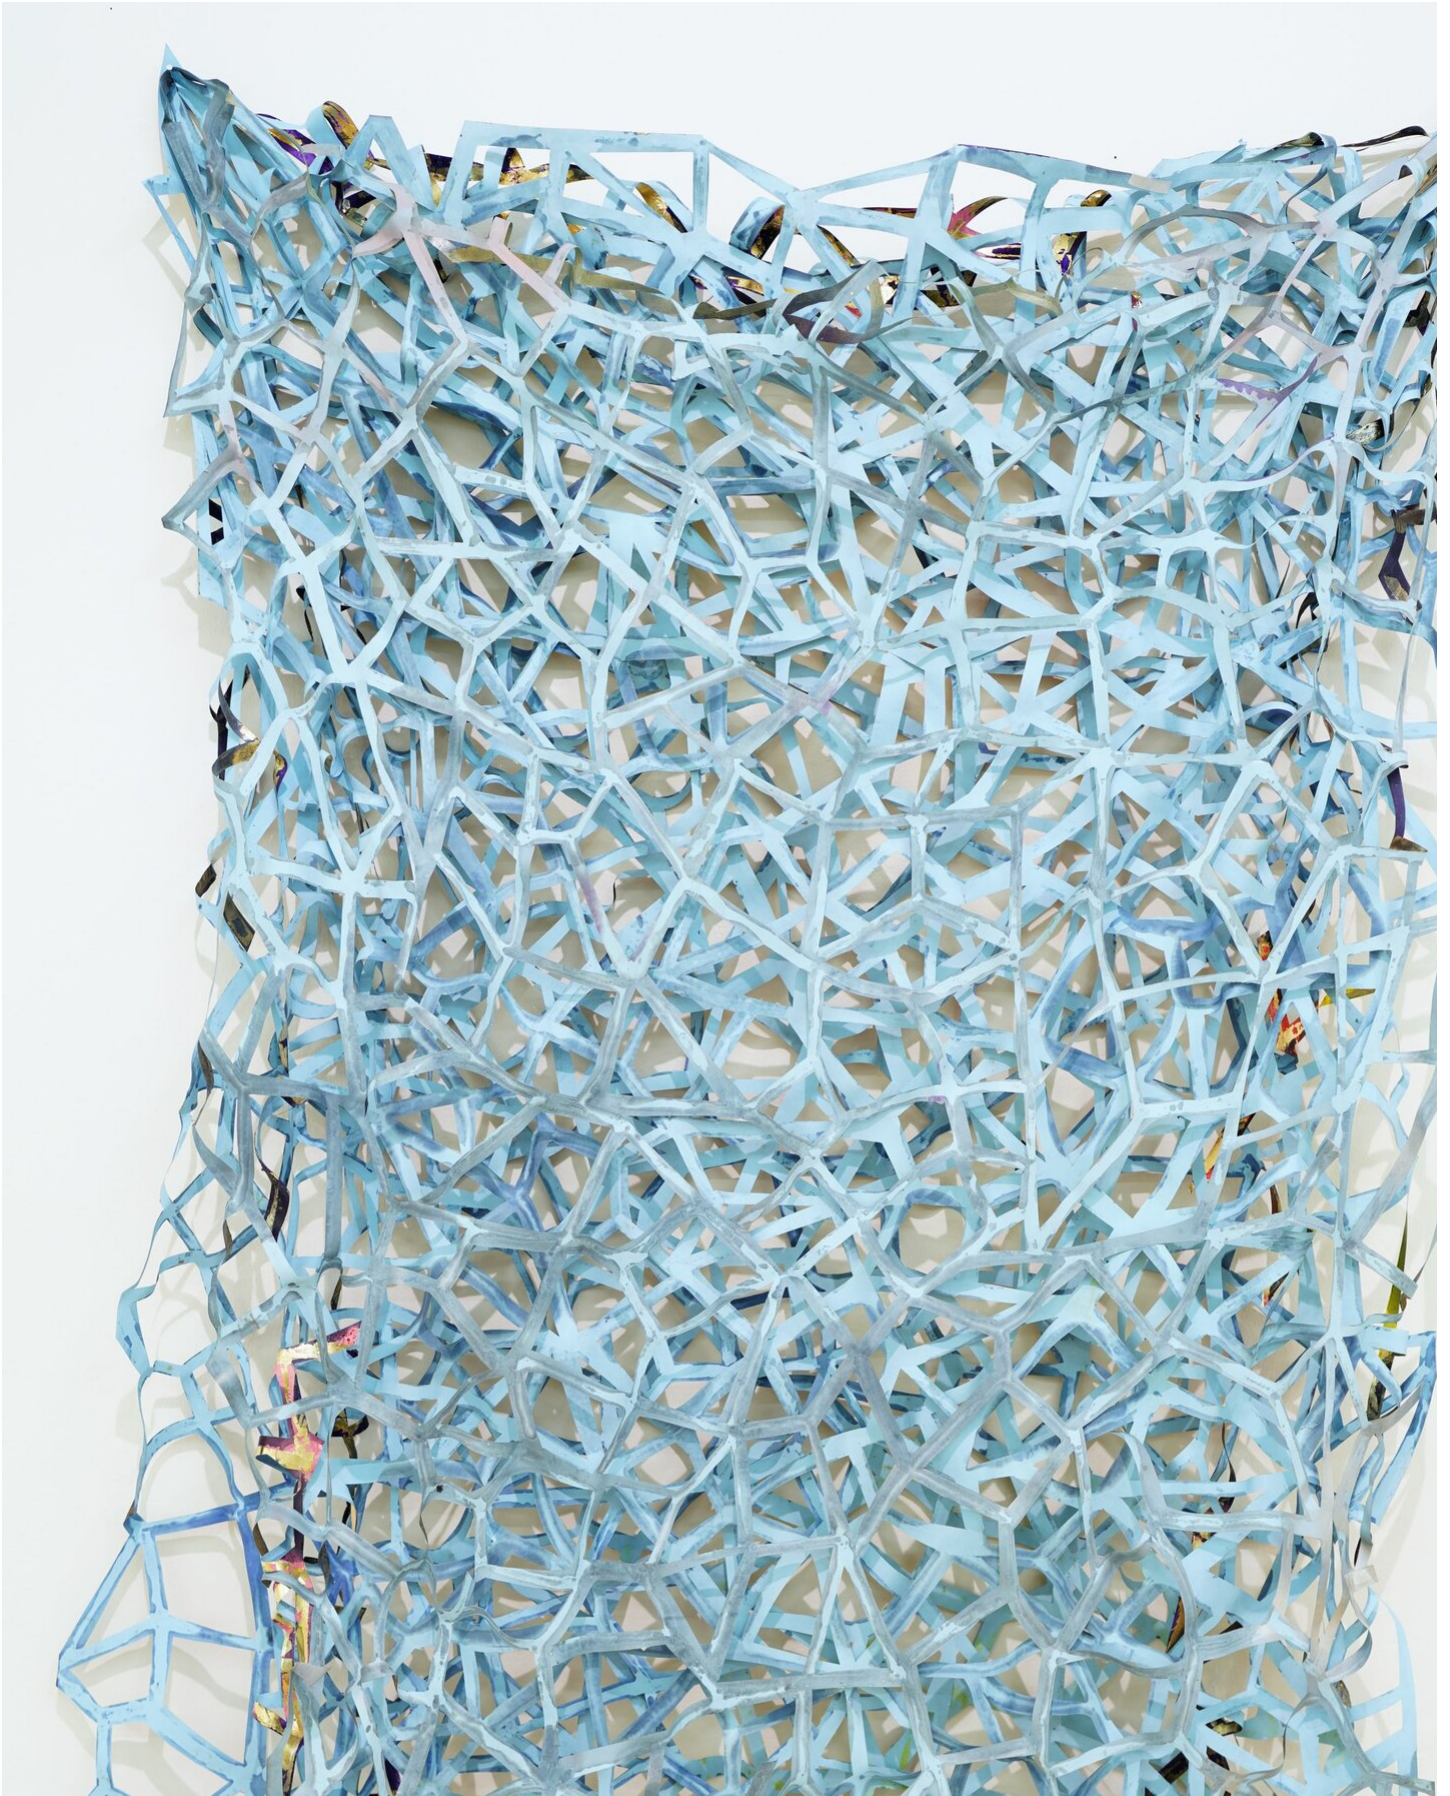

Myriam Holme
granda, 2021
Works on Paper

Paper, papercut, metal, stain
180 x 120 x 20 cm | 70 3/4 x 47 1/4 x 7 3/4 in
Unique
MH/P 52

Bernhard Knaus Fine Art

Niddastrasse 84
60329 Frankfurt am Main
Fon +49 (0)69 244 507 68
knaus@bernhardknaus.de
bernhardknaus.com