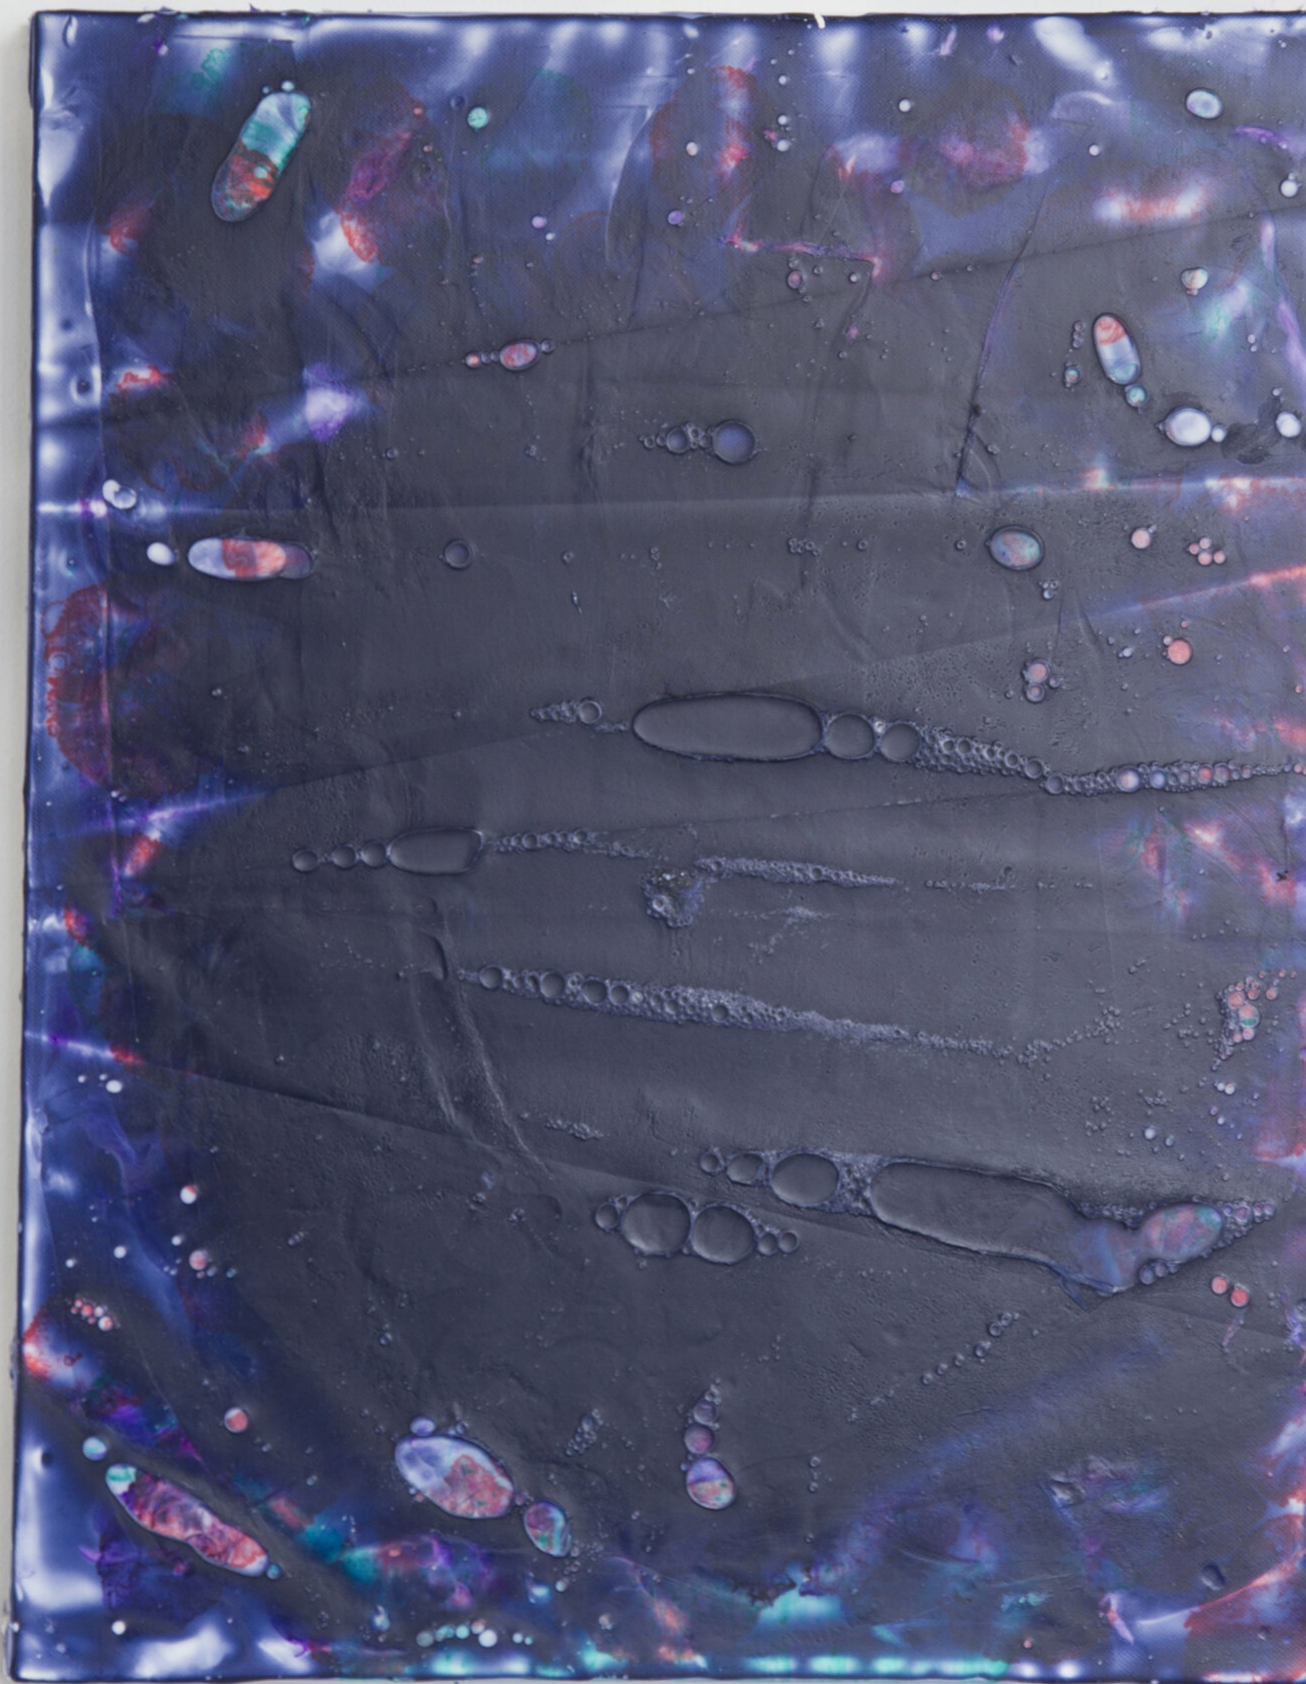

Myriam Holme  
weltengeführte, 2019  
Paintings

Soap, ink, pigment on canvas  
50 x 40 cm

---

**Bernhard Knaus Fine Art**

Niddastrasse 84  
60329 Frankfurt am Main  
Fon +49 (0)69 244 507 68  
[knaus@bernhardknaus.de](mailto:knaus@bernhardknaus.de)  
[bernhardknaus.com](http://bernhardknaus.com)