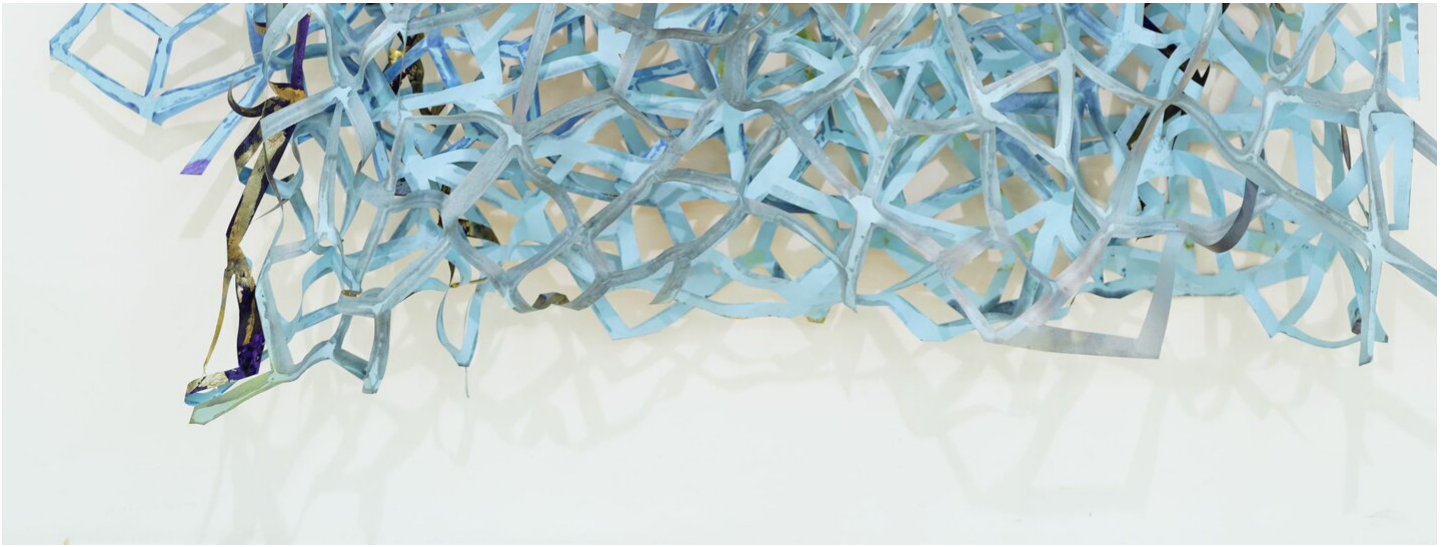

Myriam Holme
granda, 2021
Works on Paper

Paper, papercut, metal, stain
180 x 120 x 20 cm | 70 3/4 x 47 1/4 x 7 3/4 in
Unique
MH/P 52

Bernhard Knaus Fine Art

Niddastrasse 84
60329 Frankfurt am Main
Fon +49 (0)69 244 507 68
knaus@bernhardknaus.de
bernhardknaus.com