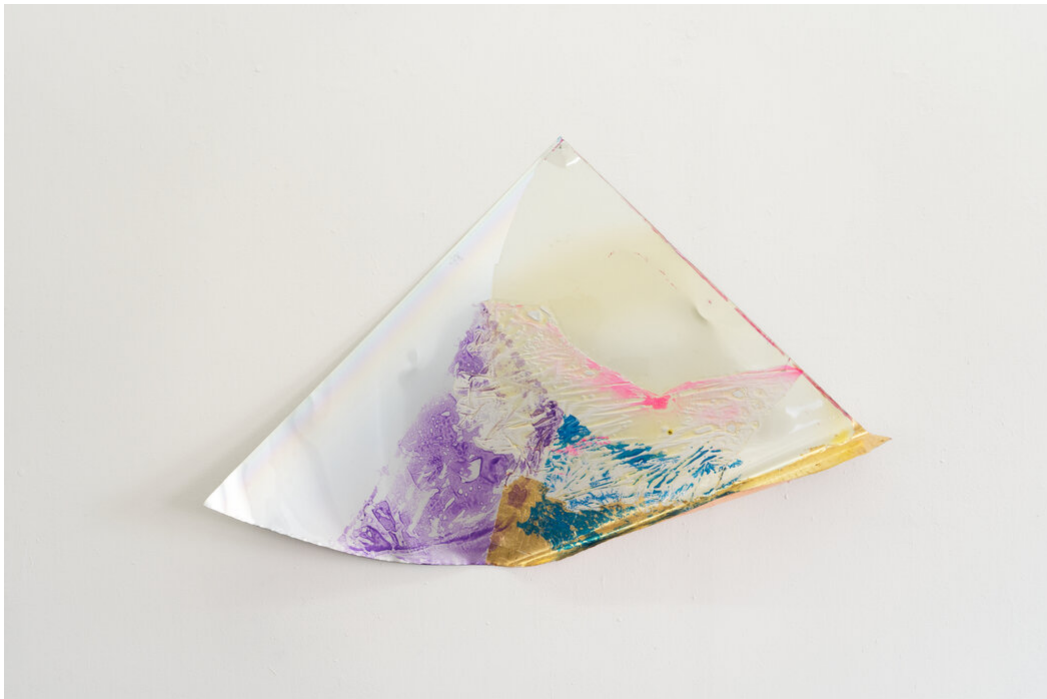

Myriam Holme
zeitengestufte, 2024
Sculptures

Lack and metal on aluminium
120 x 76 x 11 cm | 47 1/4 x 30 x 4 1/3 in
Unique
MH/M 132

Bernhard Knaus Fine Art

Niddastrasse 84
60329 Frankfurt am Main
Fon +49 (0)69 244 507 68
knaus@bernhardknaus.de
bernhardknaus.com