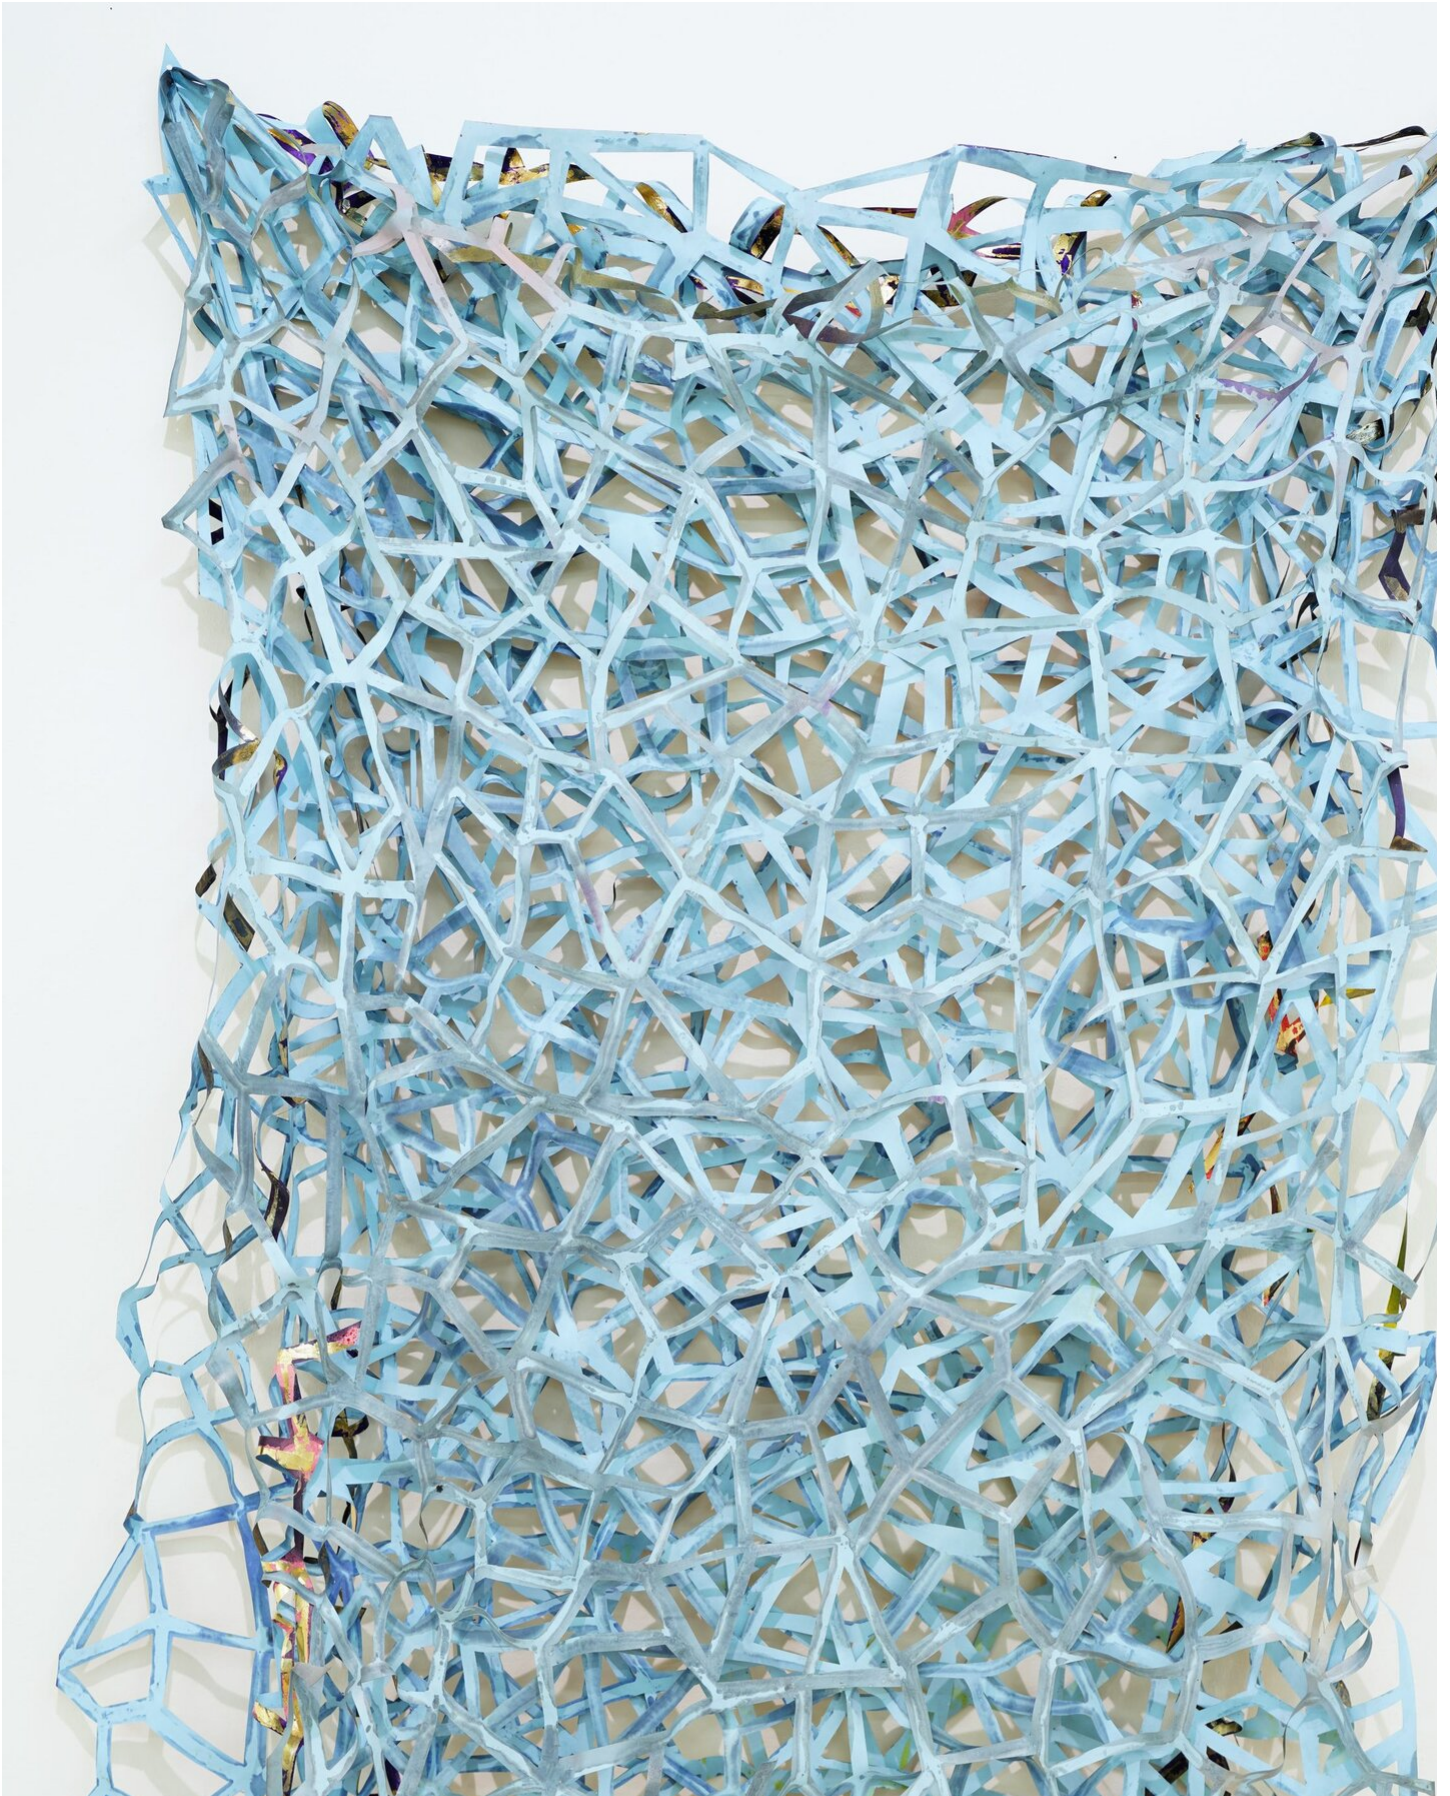

Myriam Holme  
granda, 2021  
Works on Paper

Paper, papercut, metal, stain  
180 x 120 x 20 cm | 70 3/4 x 47 1/4 x 7 3/4 in  
Unique  
MH/P 52

**Bernhard Knaus Fine Art**

Niddastrasse 84  
60329 Frankfurt am Main  
Fon +49 (0)69 244 507 68  
[knaus@bernhardknaus.de](mailto:knaus@bernhardknaus.de)  
[bernhardknaus.com](http://bernhardknaus.com)