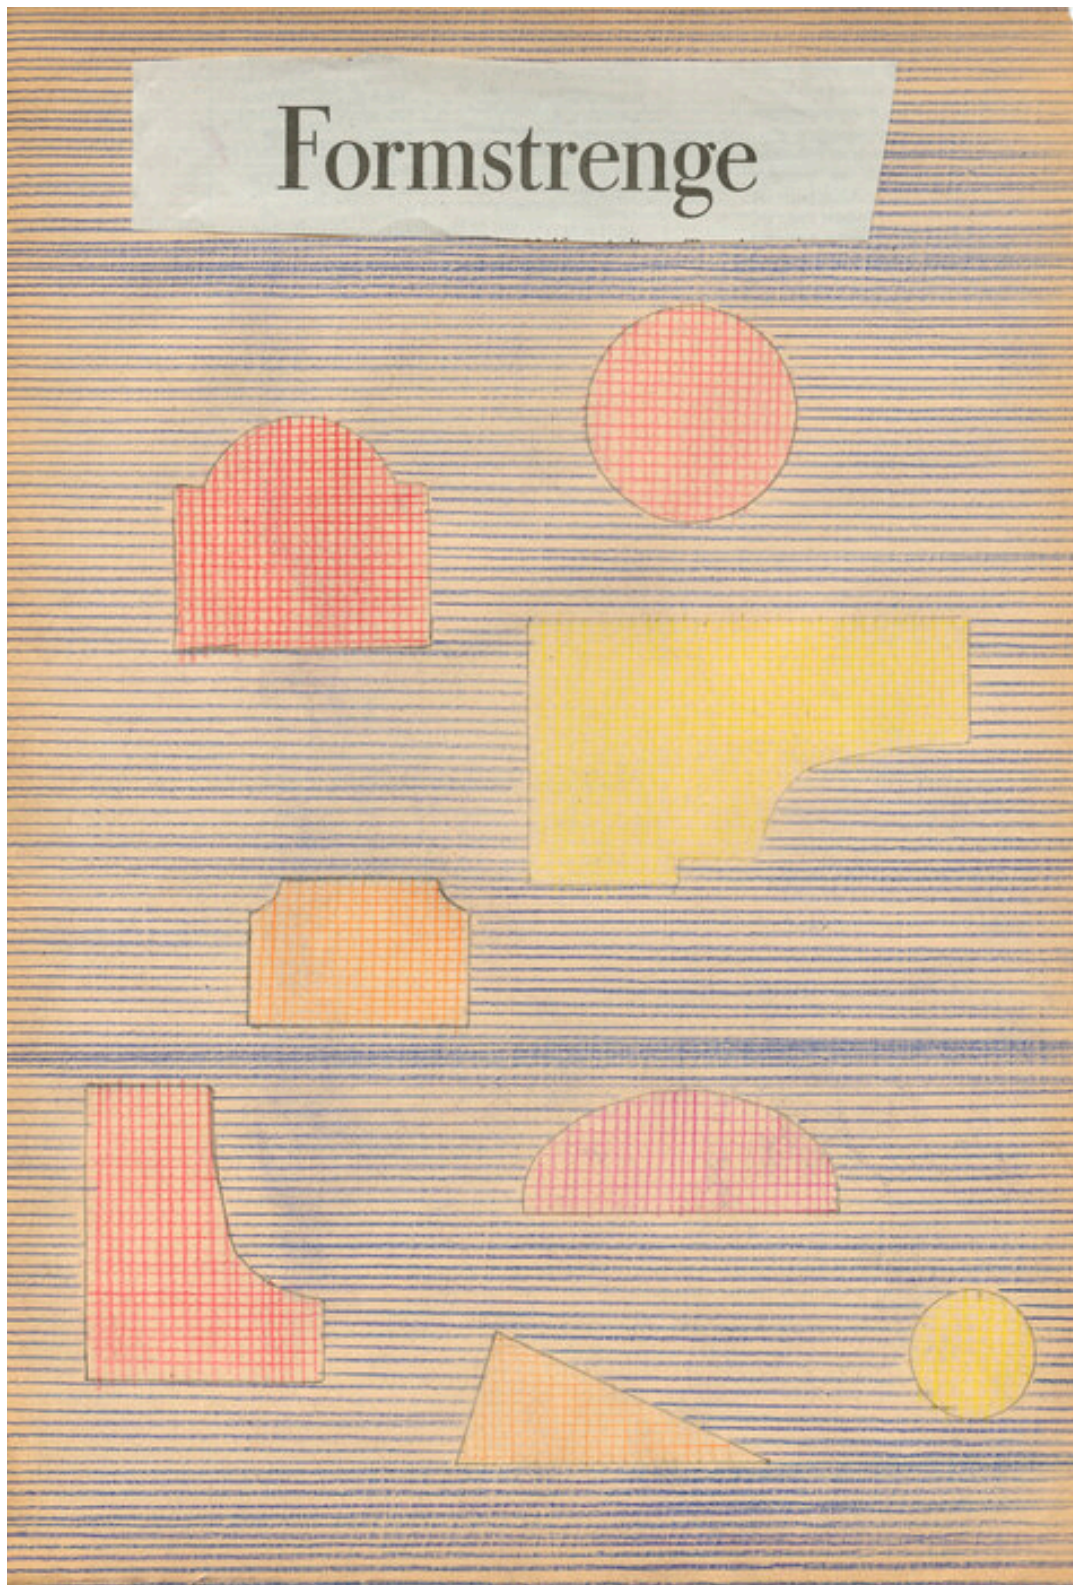

Myriam Holme

4/7/2022 „Formstrenge“formstrenge, 2022  
poetryoftheweek

paper collage on paper  
29,5 x 21 cm | 11 5/8 x 8 1/4 in

MH/P 63

---

**Bernhard Knaus Fine Art**

Niddastrasse 84  
60329 Frankfurt am Main  
Fon +49 (0)69 244 507 68  
[knaus@bernhardknaus.de](mailto:knaus@bernhardknaus.de)  
[bernhardknaus.com](http://bernhardknaus.com)