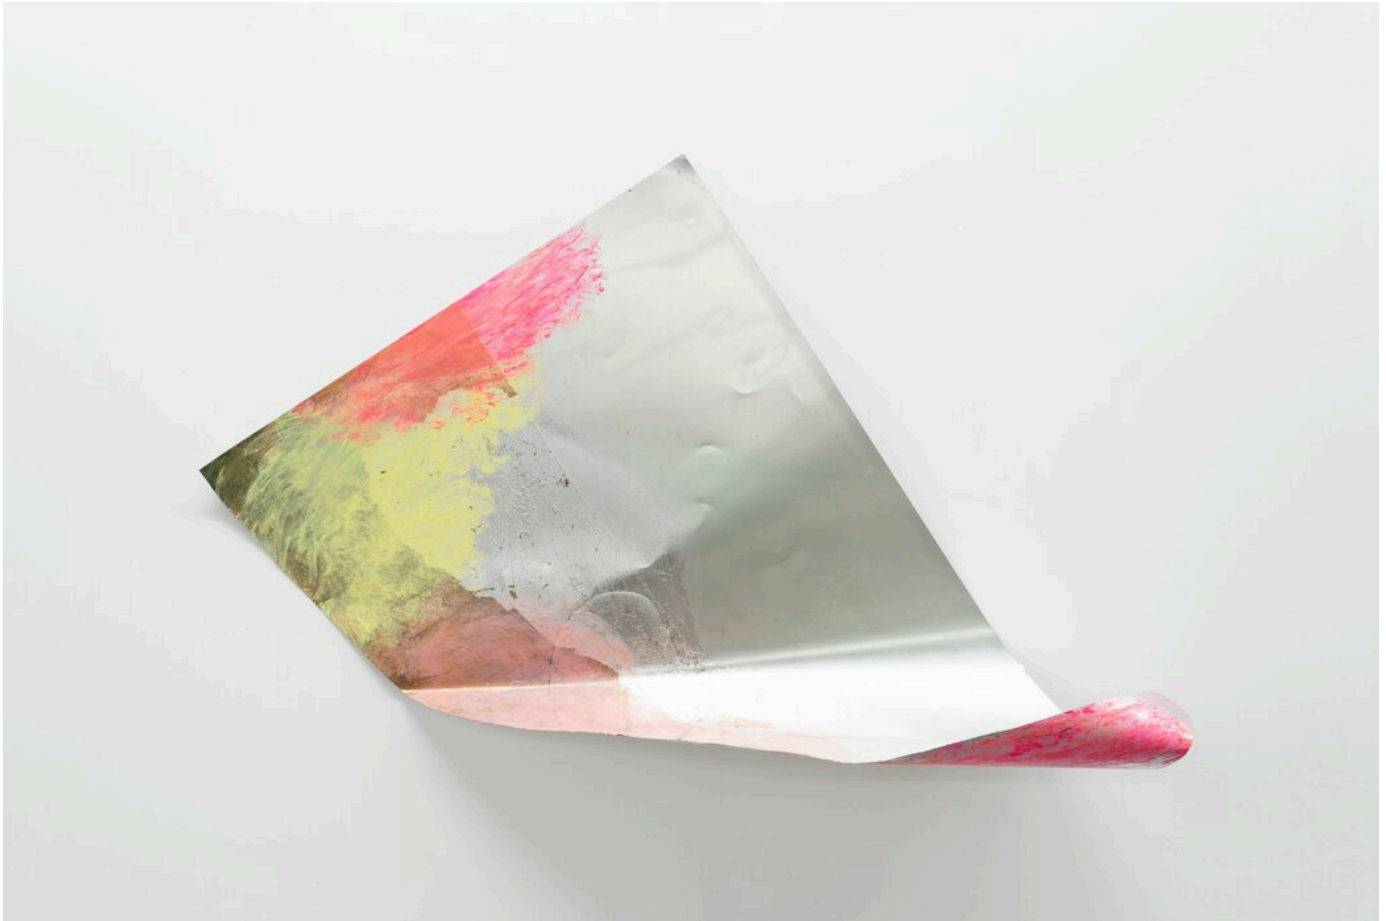

Myriam Holme

zarte weile, 2024

Sculptures

Work Number: MH/M 141

Metal, stain, lacquer on Aluminium

120 x 73 x 22 cm | 47 1/4 x 28 3/4 x 8 2/3 in

Bernhard Knaus Fine Art

Niddastrasse 84
60329 Frankfurt am Main
Fon +49 (0)69 244 507 68
knaus@bernhardknaus.de
bernhardknaus.com